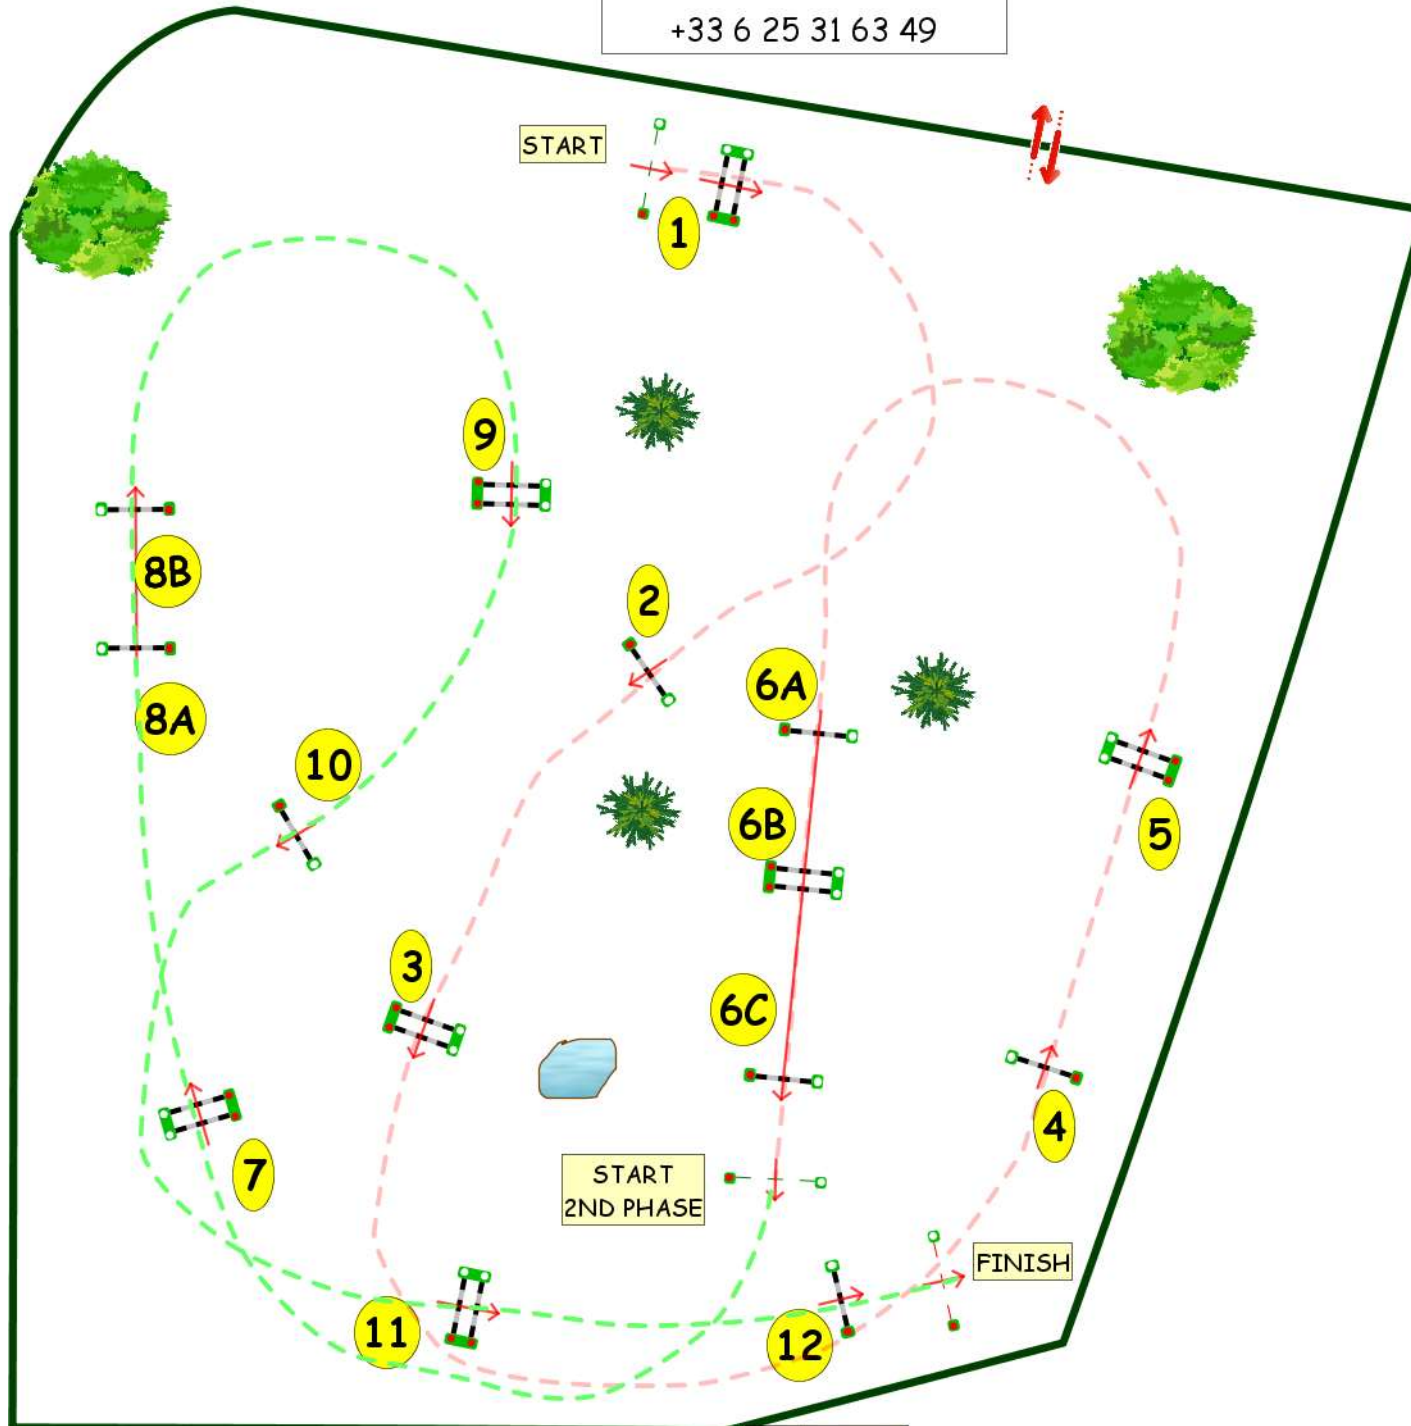

Course Designer :
Gauthier DELAFONTAINE
+33 6 25 31 63 49

COMPIEGNE DELAHAYE

Epreuve N°19
Le 10/04/2026 à 09:00

Type : CSI ***
Catégorie : 140
Hauteur : 1.4m
Vitesse epr : 350m/m

Barème : two phases
Article : 222.2.3
Distance : 240.0m
Tps accordé : 42s
Tps limite : 84s

Distance : 230.0m
Tps accordé : 40s
Tps limite : 80s

Jury