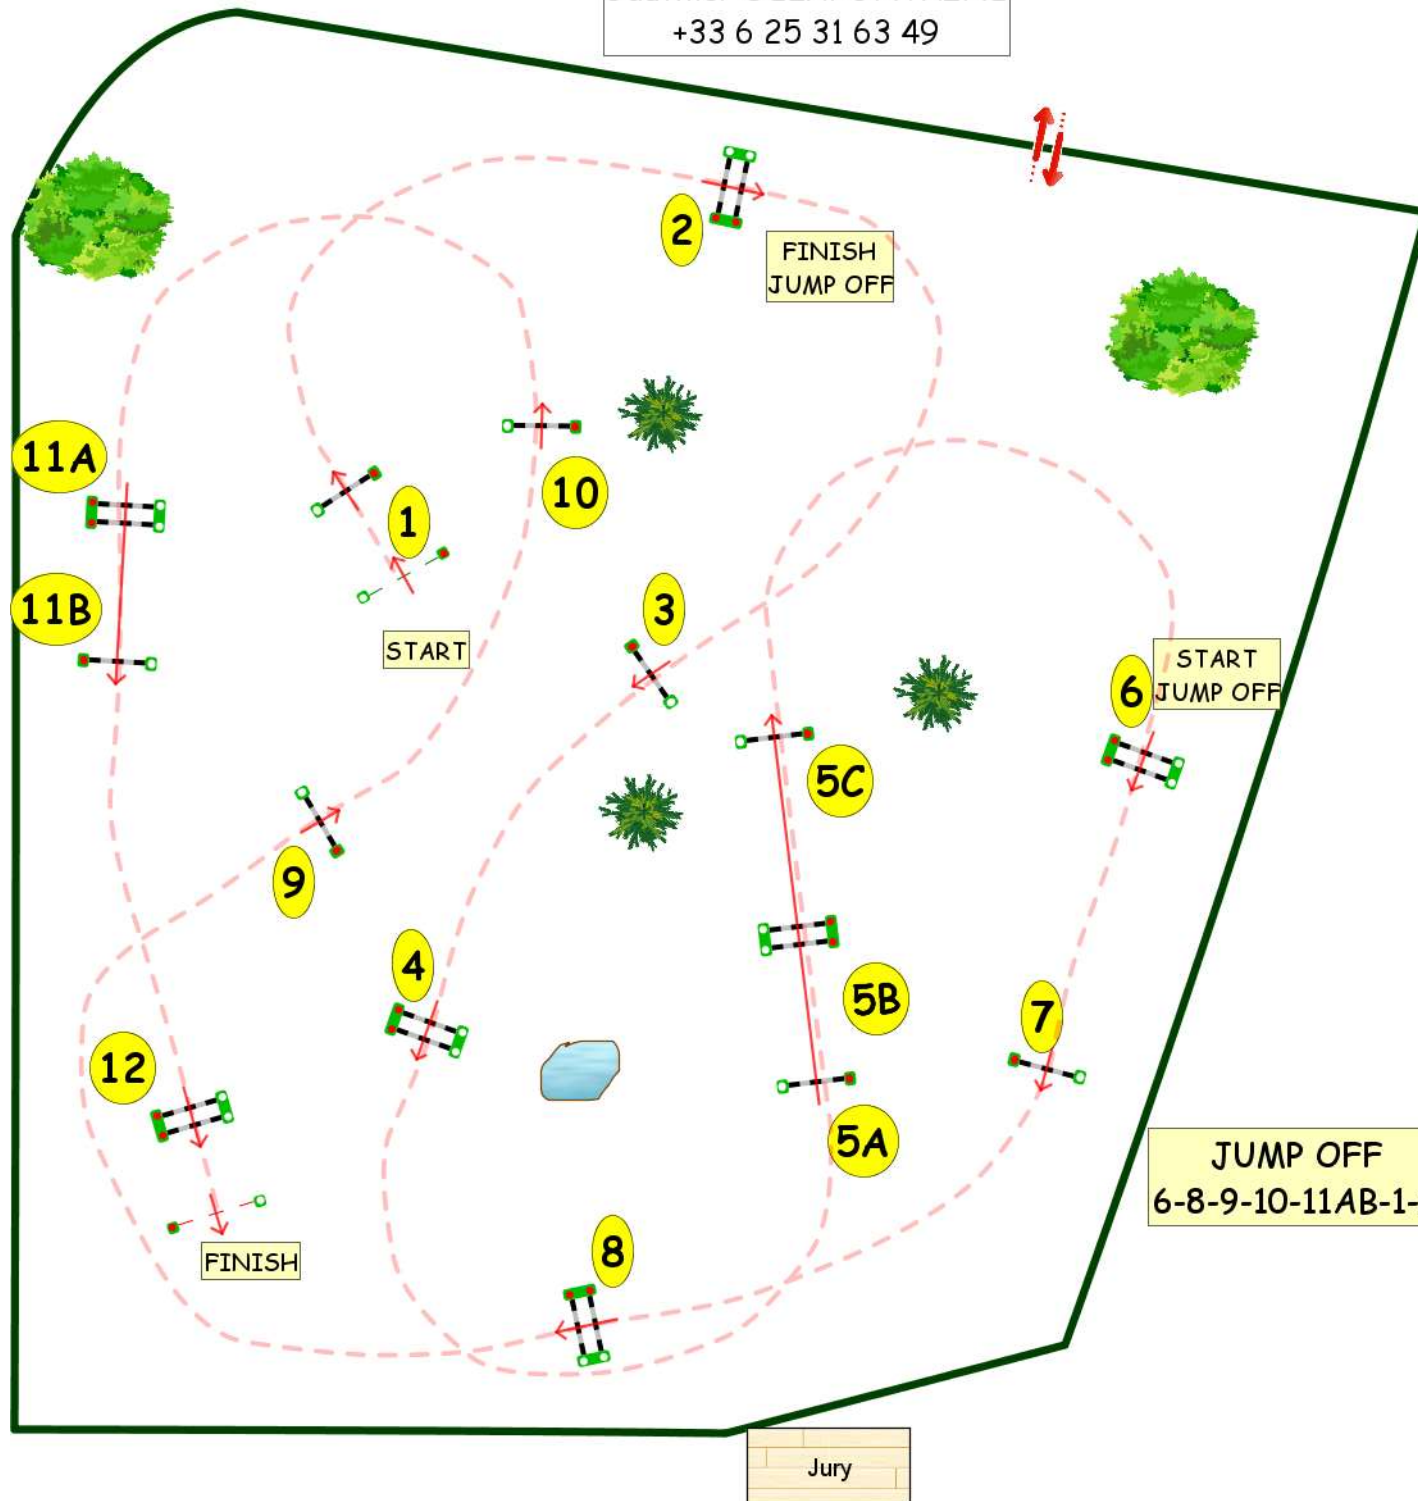

Course Designer :
Gauthier DELAFONTAINE
+33 6 25 31 63 49

JUMP
Designer
www.jumpdesigner.com

COMPIEGNE DELAHAYE

Epreuve N°18

Le 10/04/2026 à 09:00

Type : CSI YH
Catégorie : 130
Hauteur : 1.3m
Vitesse epr : 350m/m

Barème : Against the clock
with jump off

Article : 220.2.1.2

Distance : 500.0m

Tps accordé : 86s

Tps limite : 172s

6-8-9-10-11AB-1-2

Distance : 320.0m

Tps accordé : 55s

Tps limite : 110s

JUMP OFF
6-8-9-10-11AB-1-2

Jury