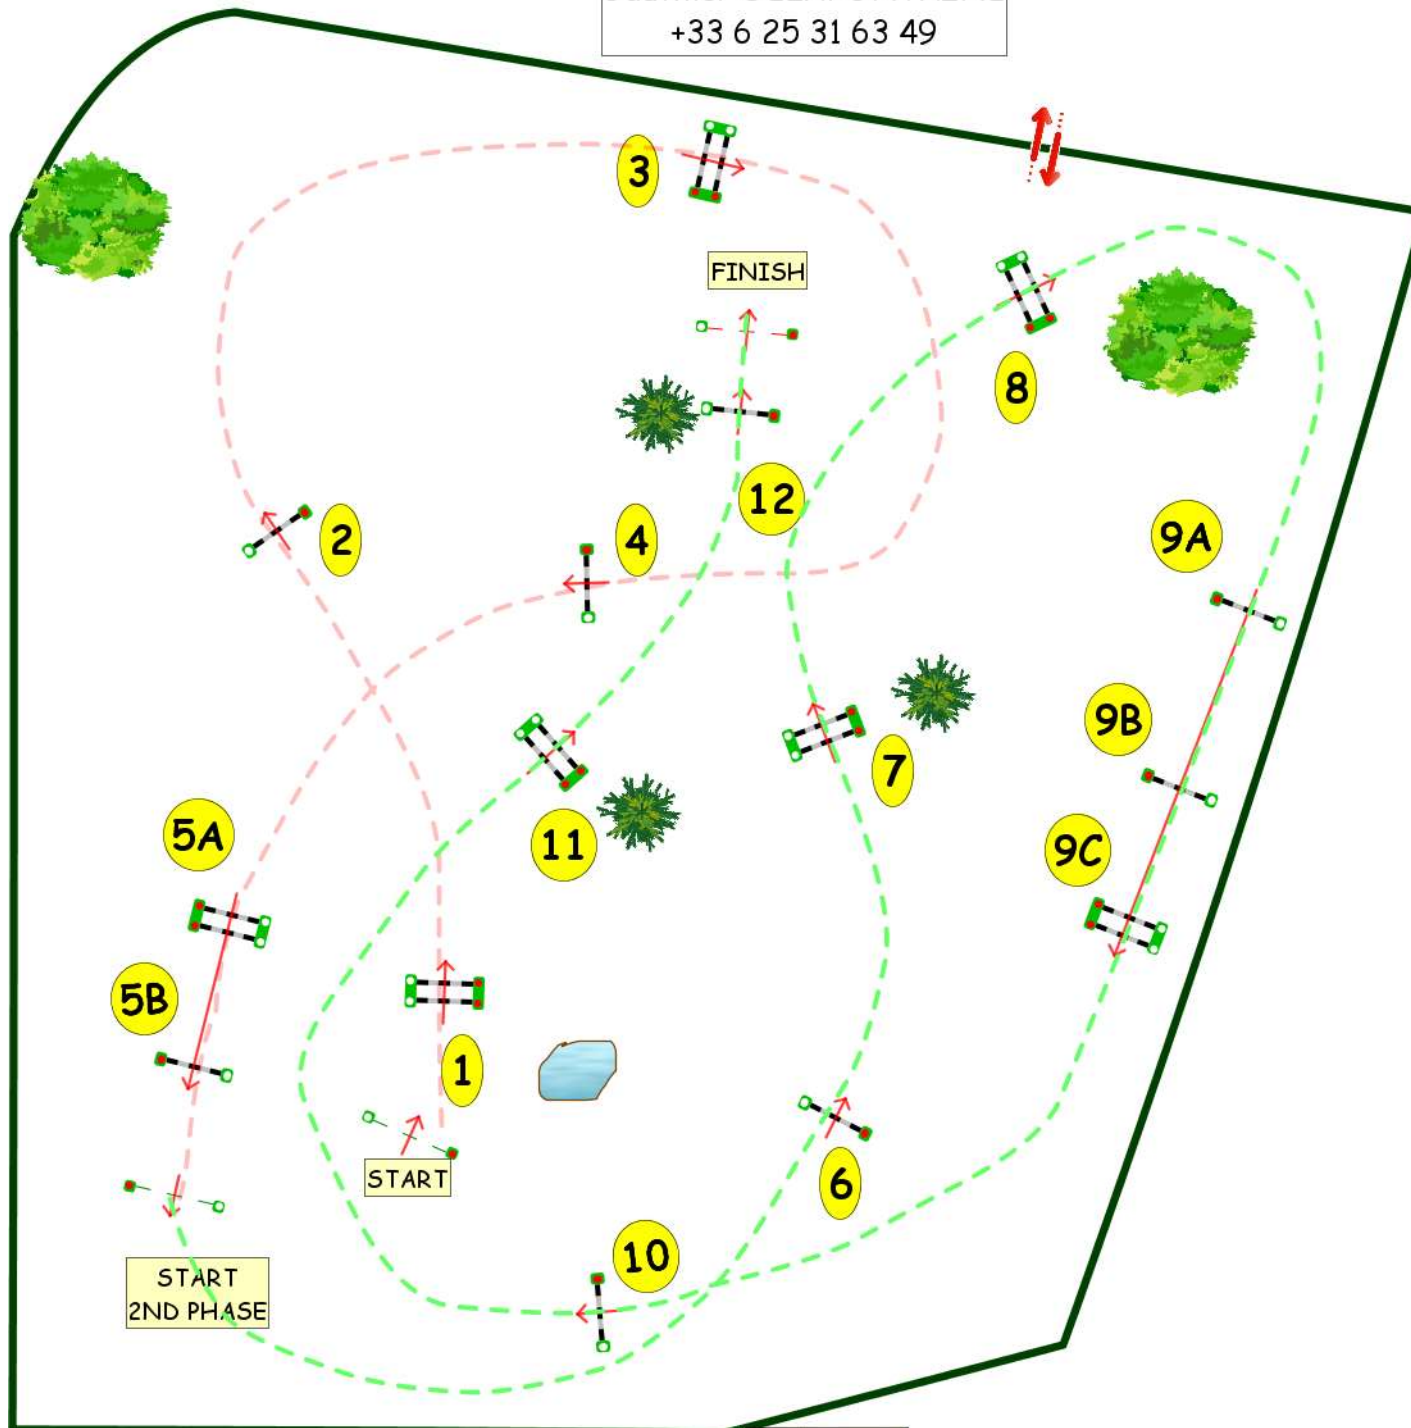

Course Designer :
Gauthier DELAFONTAINE
+33 6 25 31 63 49

COMPIEGNE DELAHAYE

Epreuve N°14

Le 09/04/2026 à 04:30

Type : CSI ***
Catégorie : 140
Hauteur : 1.4m
Vitesse epr : 350m/m

Barème : Against the clock
Article : 220.2.1.1
Distance : 200.0m
Tps accordé : 35s
Tps limite : 70s

Distance : 300.0m
Tps accordé : 52s
Tps limite : 104s

Jury