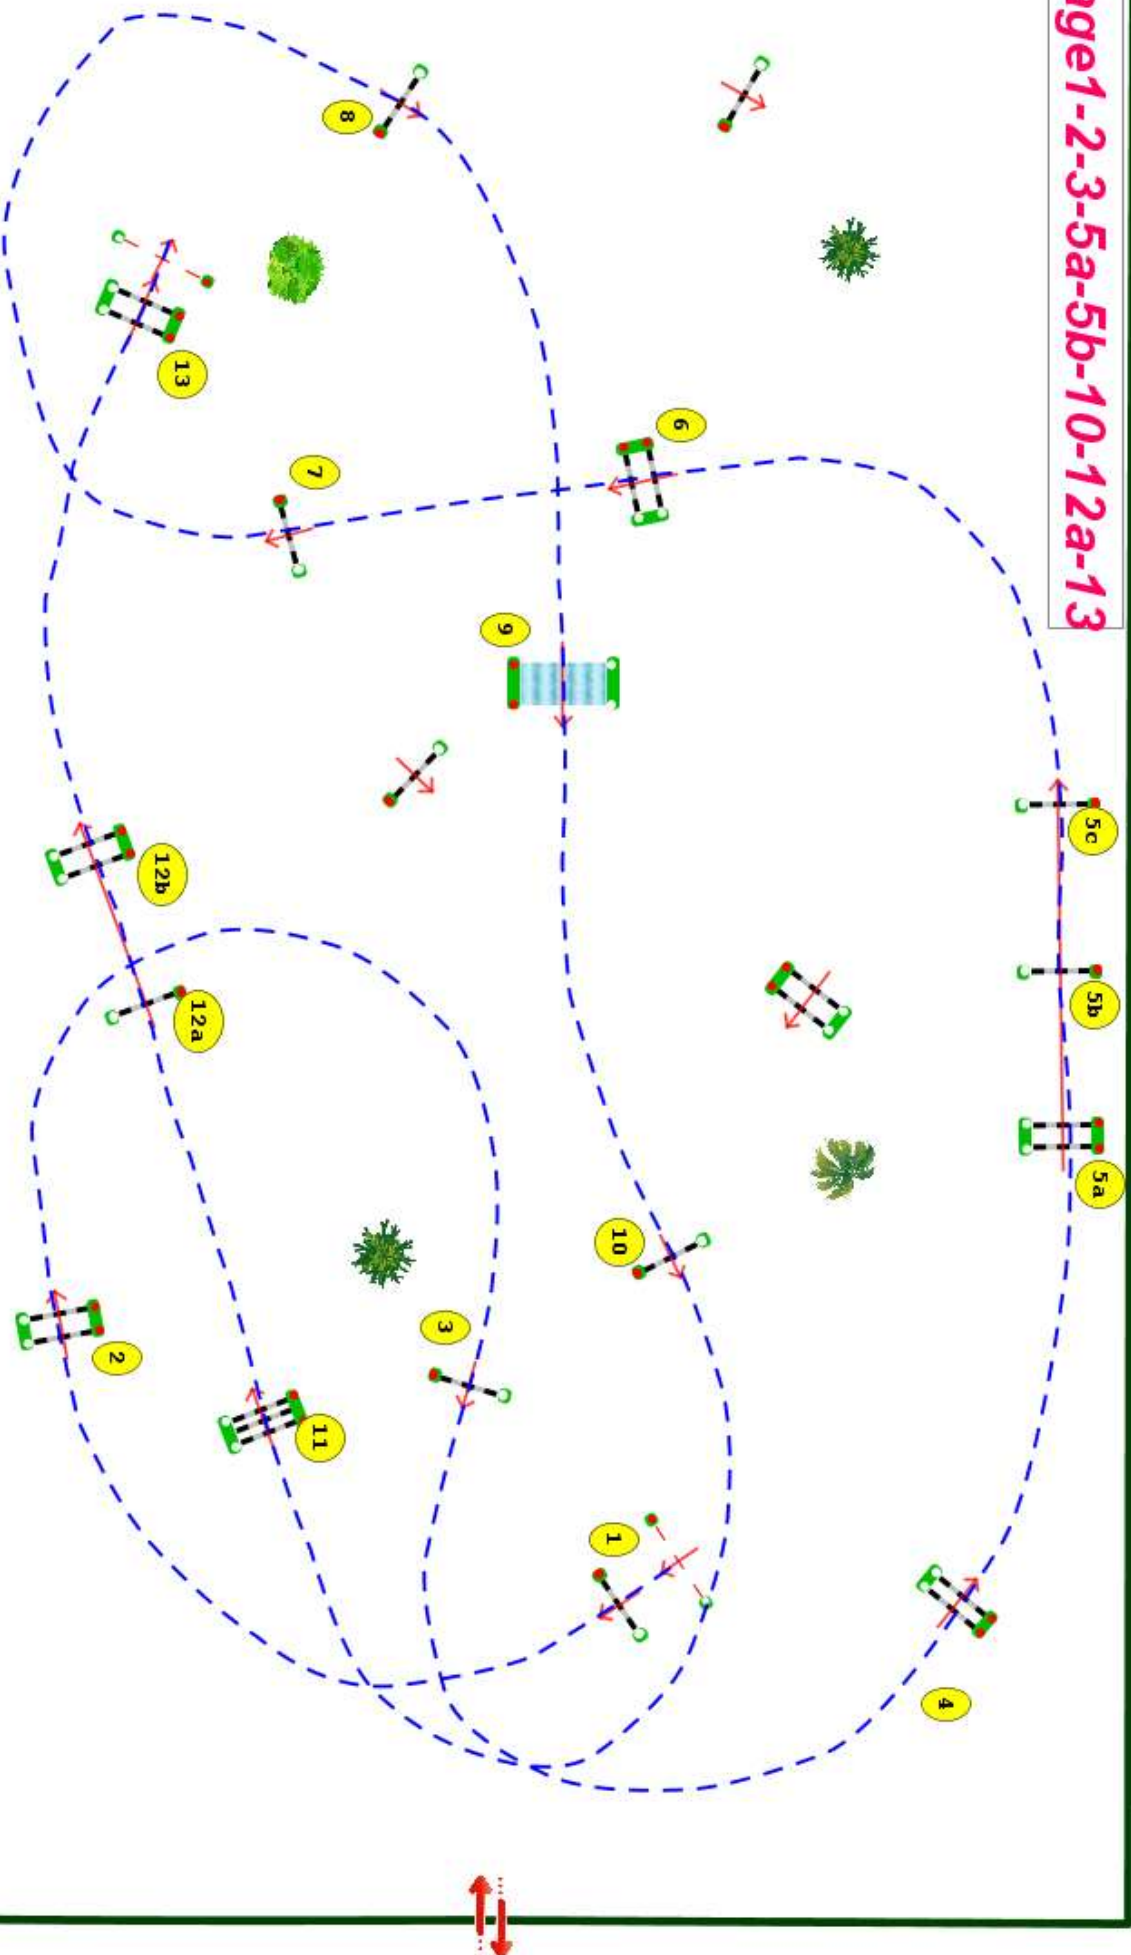

Type : GP

Catégorie : PRO

Indice : elite

Hauteur : 1.5m

Vitesse epr : 375m/m

Barème : BAREME A  
CHRONO

Article : 238.2.2

Distance : 520.0m

Tps accordé : **84s**

Tps limite : 168s

Barème : BARRAGE

**1-2-3-5a-5b-10-12a-13**

Distance : 380.0m

Tps accordé : **61s**

Tps limite : 122s

# barrage1-2-3-5a-5b-10-12a-13

Jury