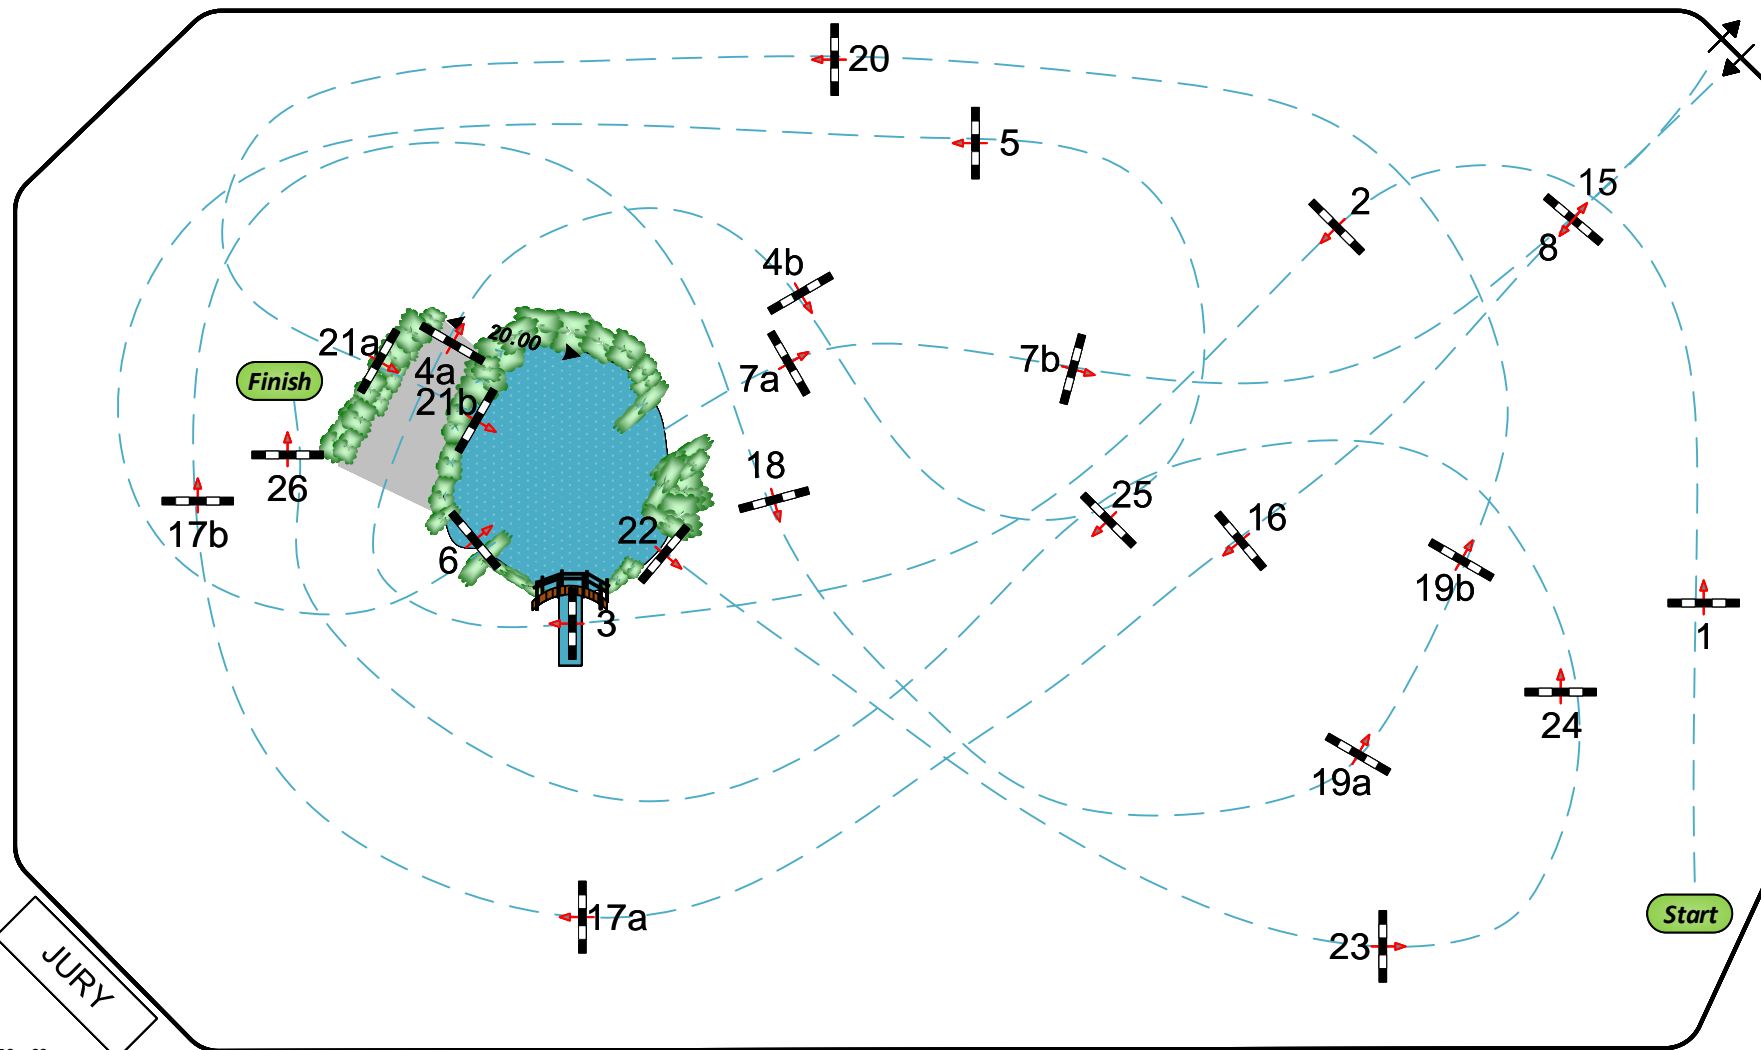

CSI***** GENEVE 2024

Class No. 0 Cross indoor présenté par ROLEX

vendredi, 13 décembre 2024

Start: 18:00

Table: A
 FEI RG / Art.

Speed:	450 m/min	Obstacles:	26
Length:	1160 m	Efforts:	35
Time allowed:	155 sec	Penalty sec:	
Time limit:	310 sec		

Course Designers: Peter Hasenböhler
Ernst Beer

Arena: 56 x 93 m

Halle 2