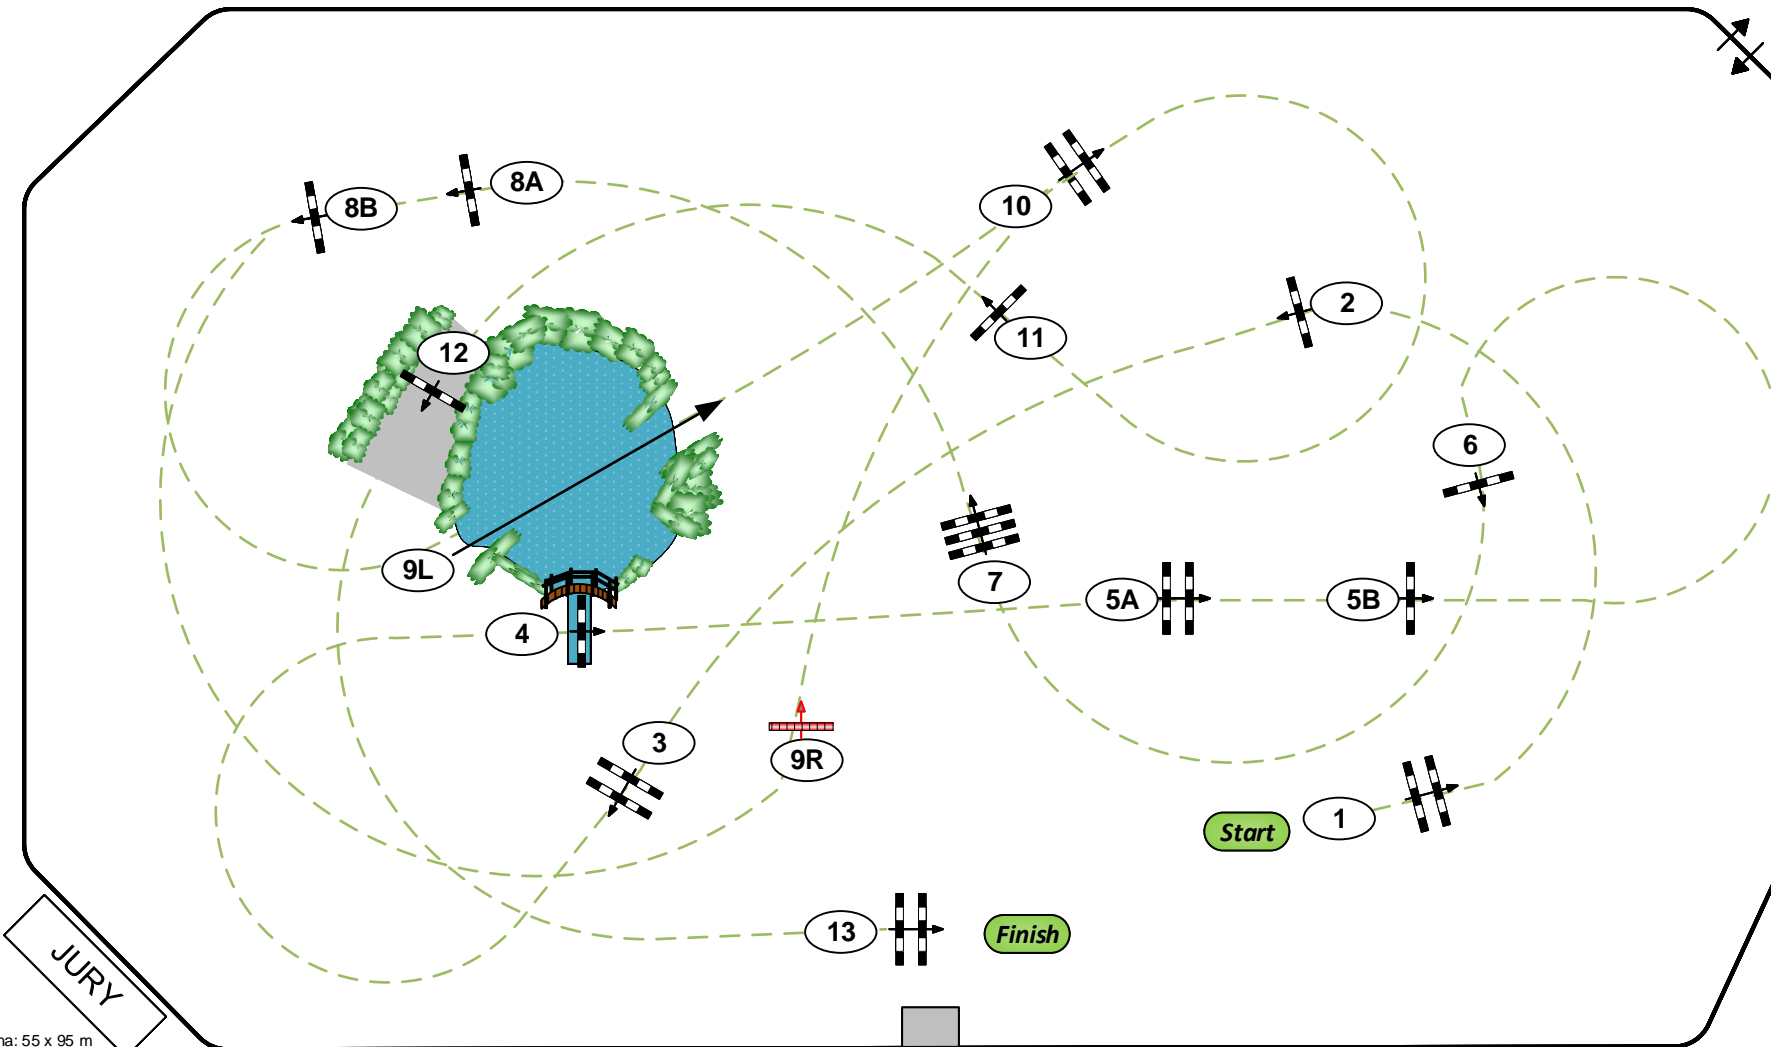

Class No. 12

PRIX DU RHÔNE

Grande Chasse

Speed and Handiness

samedi, 14 décembre 2024

Start: 19:30

Table: C  
National RG:  
FEI RG / Art. 239  
Height: 1,45 m

Speed: 350 m/min  
Length: 550 m  
Time limit: 120 sec

Obstacles: 13  
Efforts: 15  
Penalty sec: 3

Course Designer: Gérard Lachat (SUI)  
Gregory Bodo (FRA)

Assistants: Reto Ruffin (SUI)  
Julien Pradervand (SUI)  
Marco Cortinovis (ITA)  
David Kohnké (SUI)

Arena: 55 x 95 m