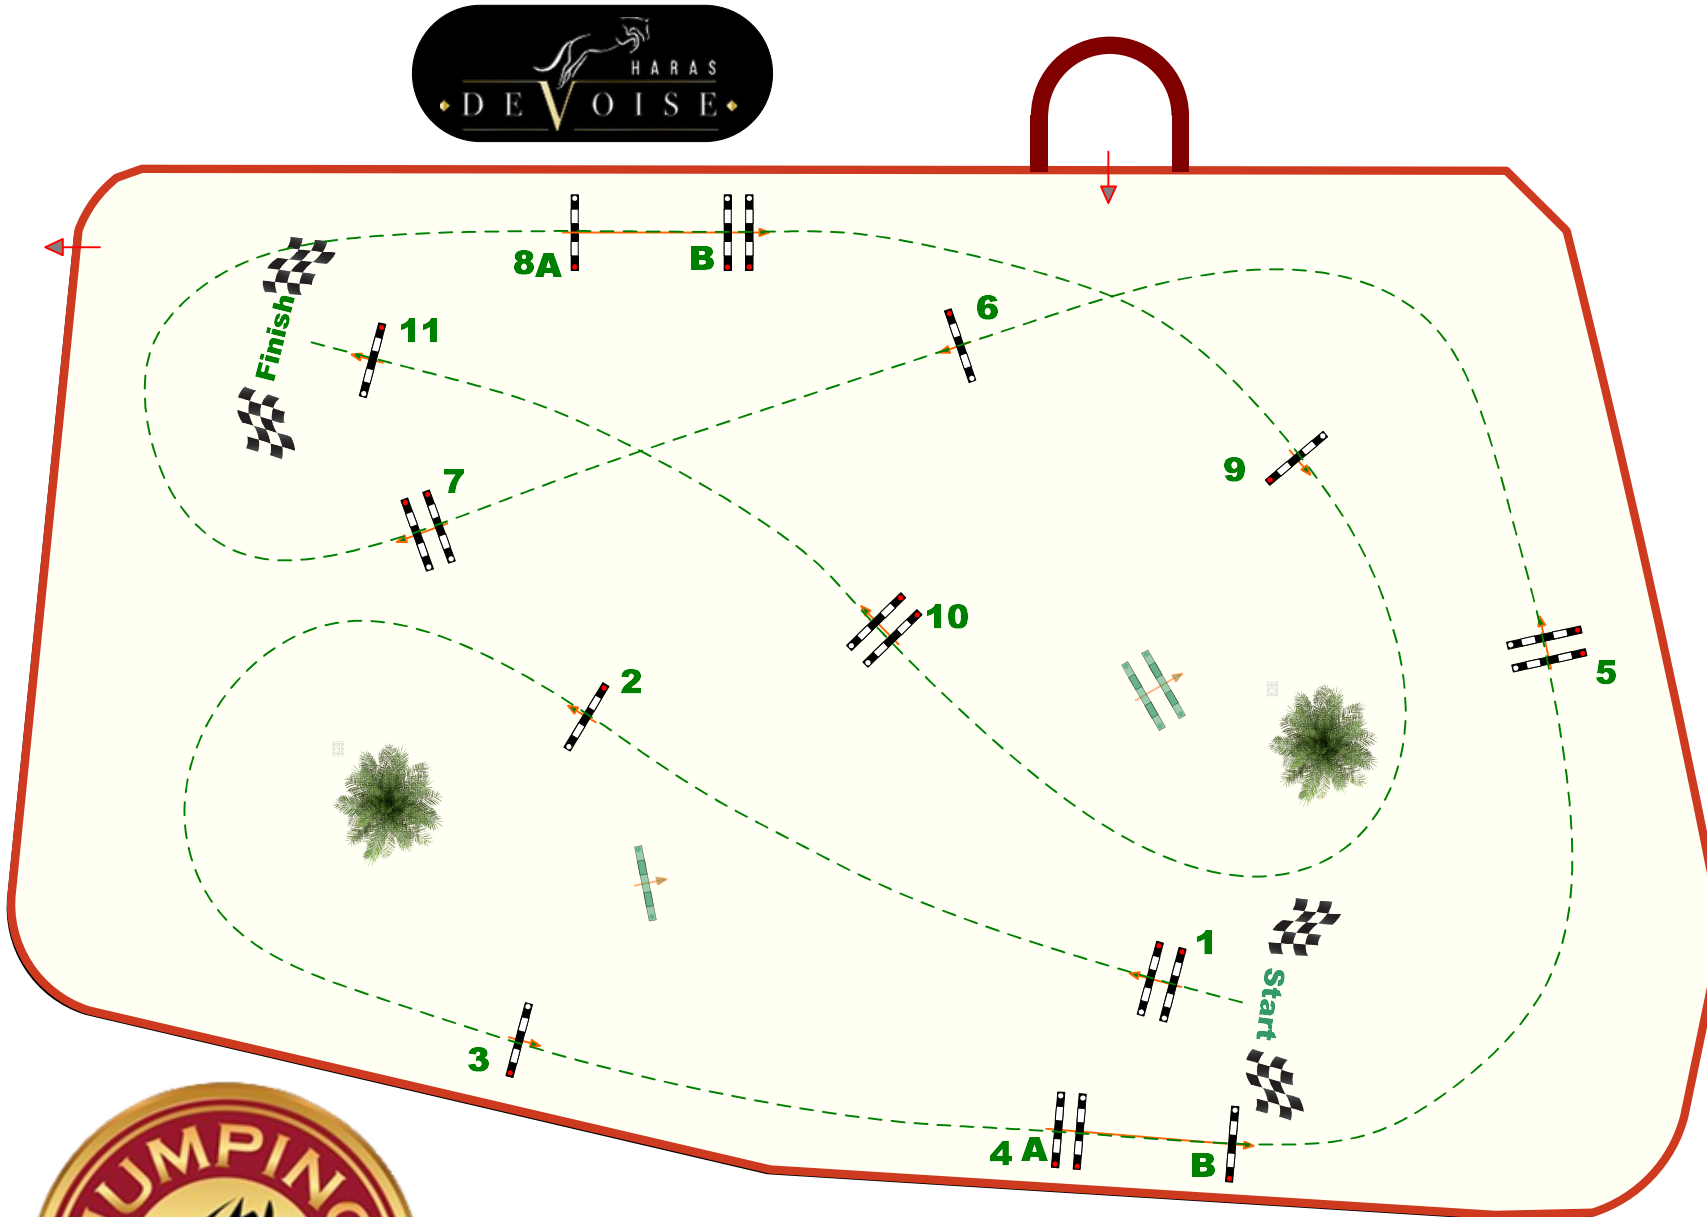

Epreuve No.: 4

Préparatoire

vendredi 4 octobre 2024

1° partant : 11:05

Barème: A sans chrono

Hauteur : 1,10 m

1° partie:

Vitesse: 325 m/min

Distance: 430 m

Temps accordé: 80 sec

Temps limite: 160 sec

Obstacles: 11

Efforts: 13

*Piste Floride*

Jury

06 22 37 31 19