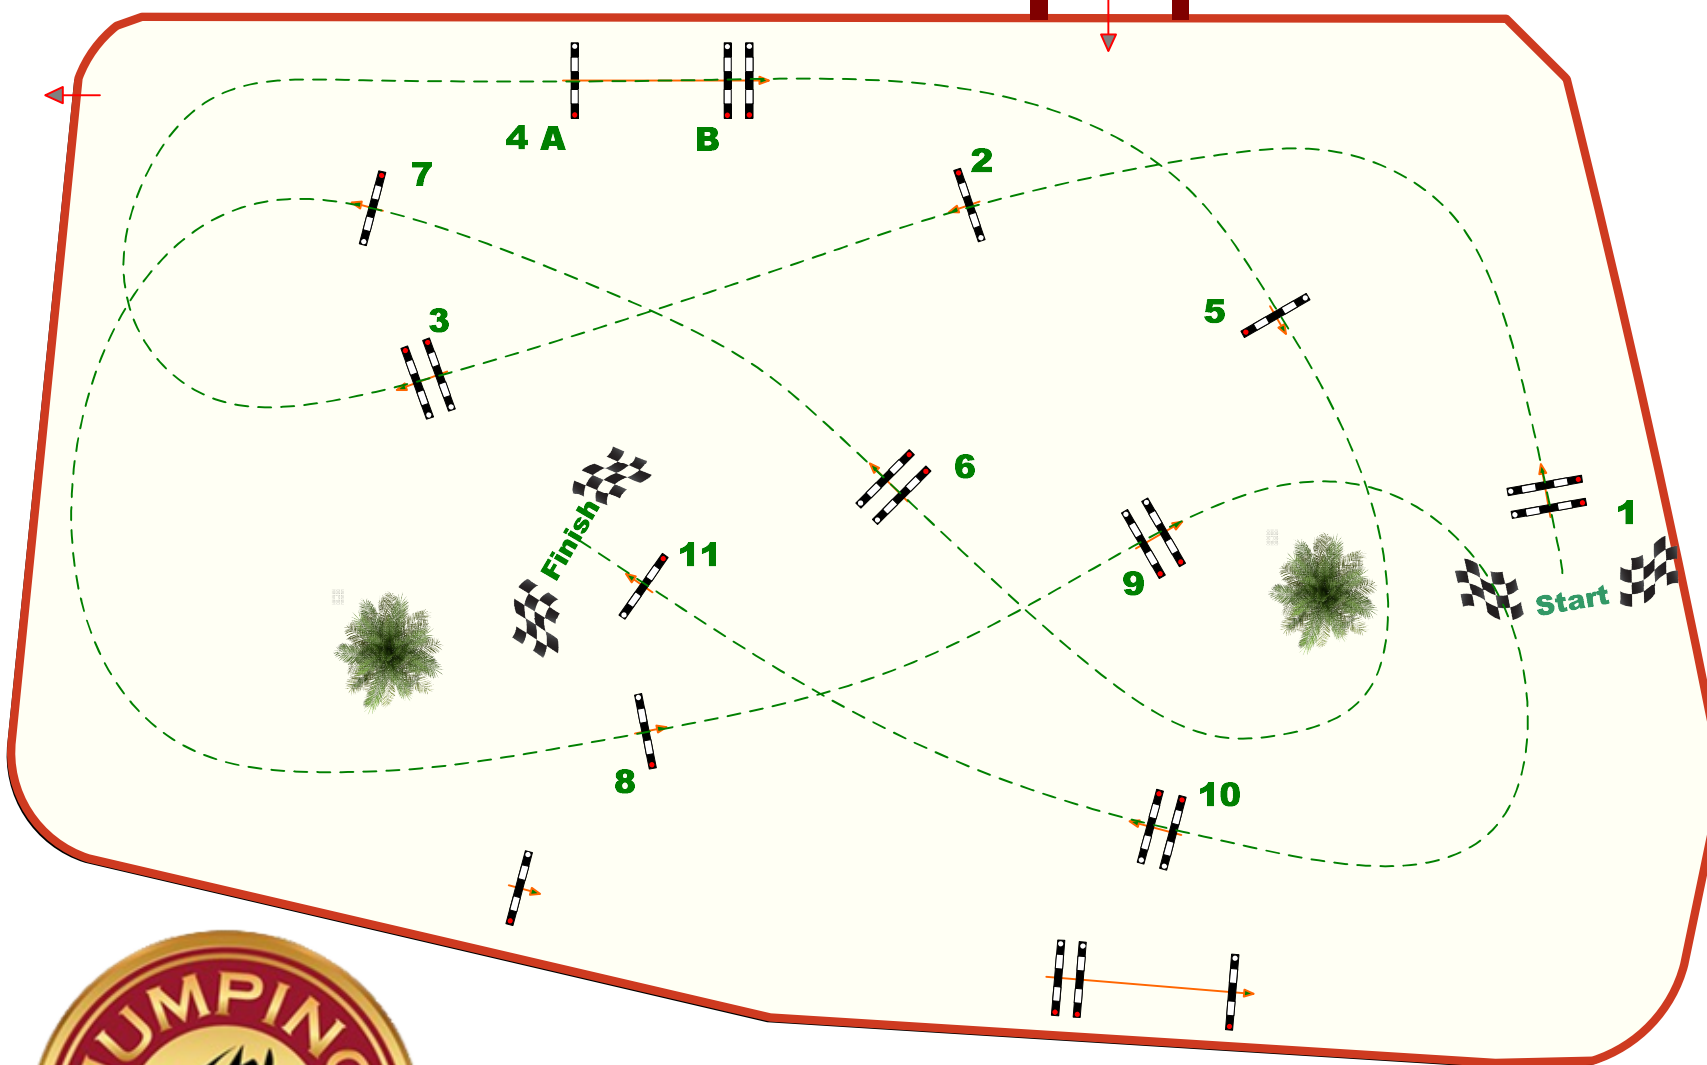

Epreuve No.: 2

Préparatoire

vendredi 4 octobre 2024

1^o partant : 8:15

Barème: A sans chrono

Hauteur : 1,10 m

1^o partie:

Vitesse: 325 m/min

Distance: 430 m

Temps accordé: 80 sec

Temps limite: 160 sec

Obstacles: 11

Efforts: 12

Piste Floride

Jury

06 22 37 31 19