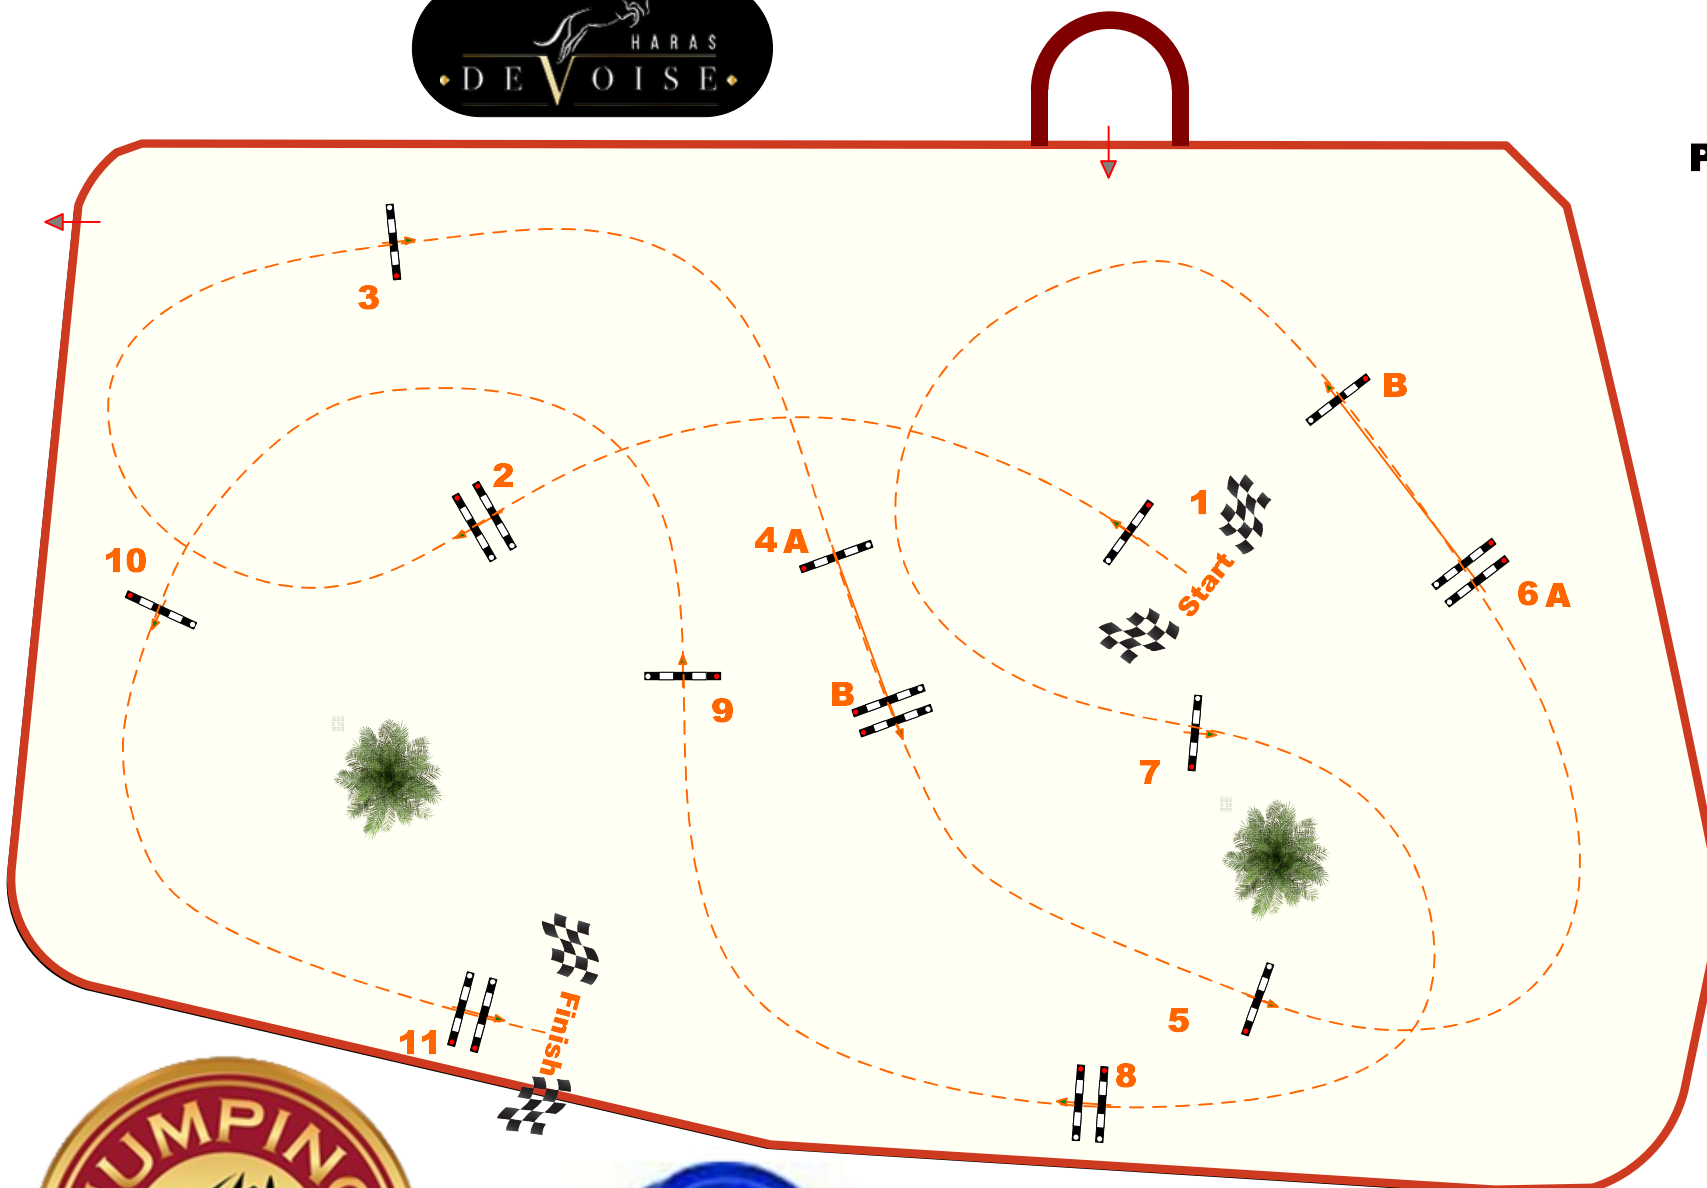

Epreuve No.: 12

Vitesse Pro 3

Prix MS BATIMENTS

samedi 5 octobre 2024

1° partant : 11:00

Barème: A au chrono

Hauteur : 1,25 m

1° partie:

Vitesse: 350 m/min

Distance: 440 m

Temps accordé: 76 sec

Temps limite: 152 sec

Obstacles: 11

Efforts: 13

Piste Floride

Jury