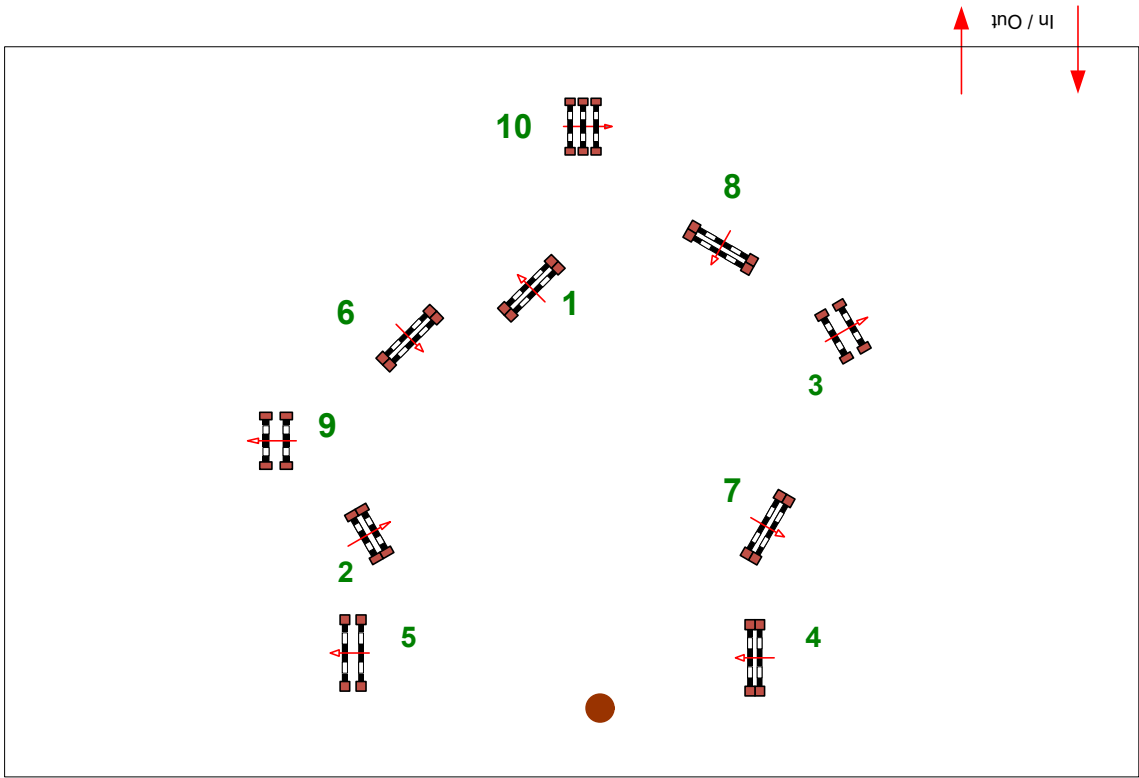

Equita Longines Finale NH

30 Octobre 2024

Style 1 et Elite

2 au 3 : 26 m
 4 au 5 : 22 m
 6 au 7 : 18 m
 8 au 9 : 26 m