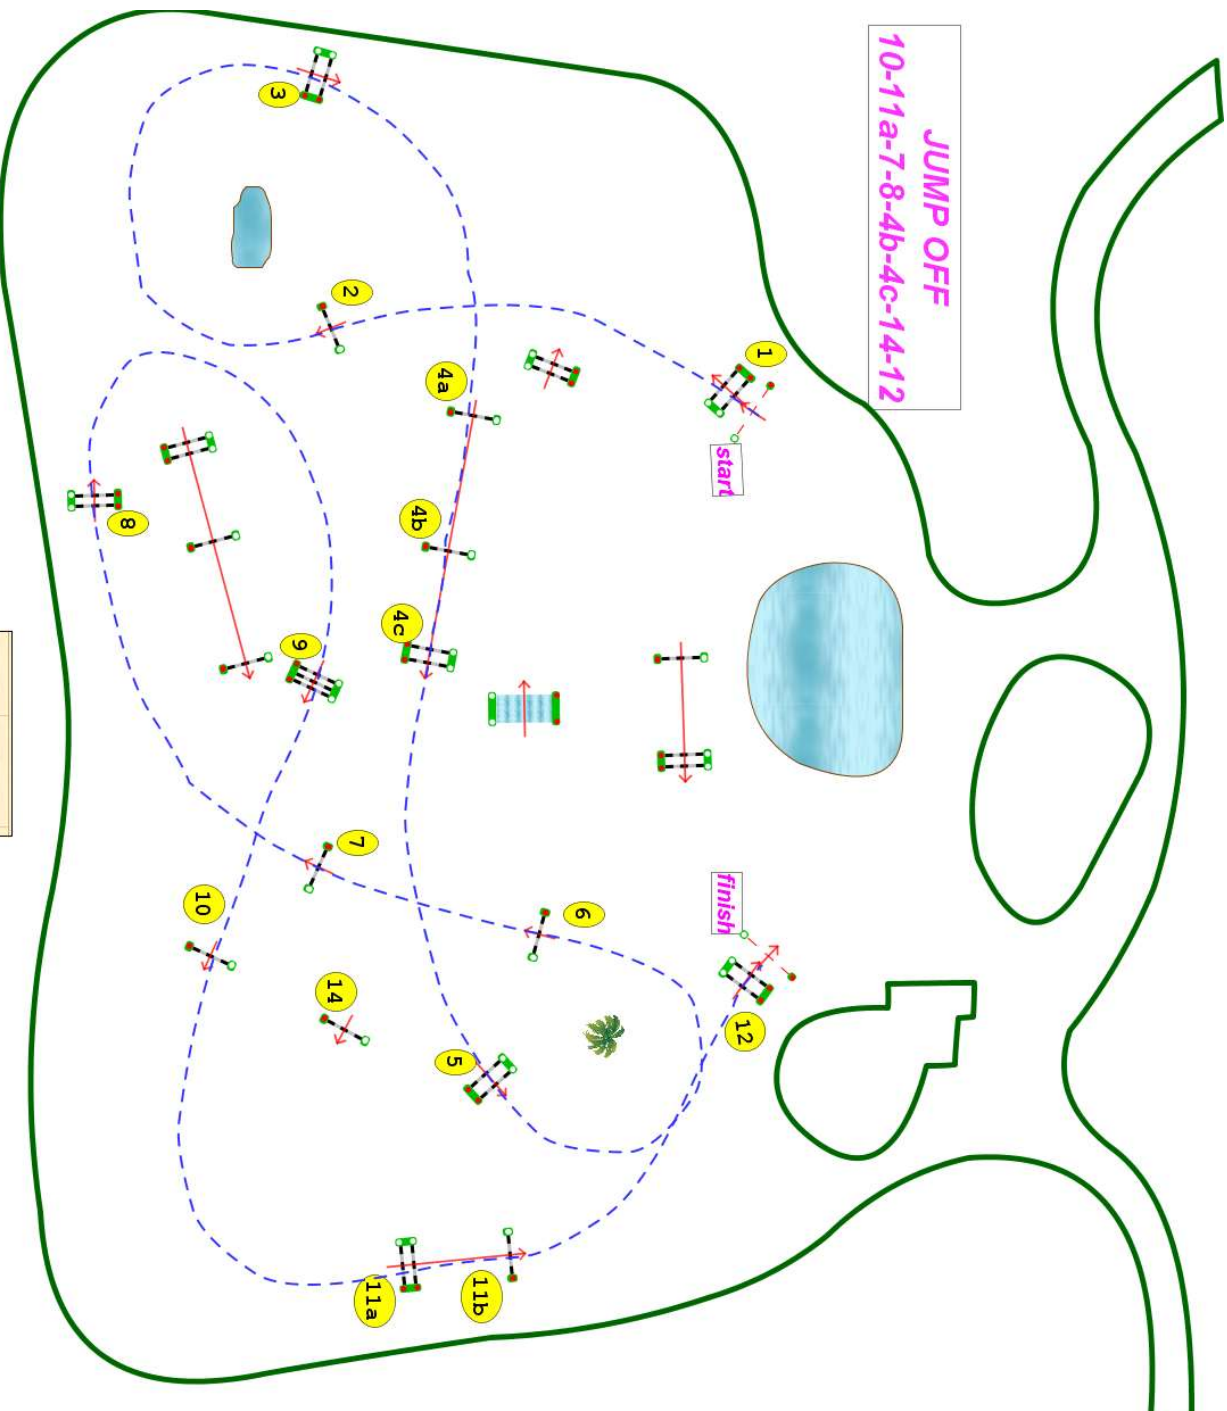

Type : CSIU25 GP
Catégorie : CSIU25
Hauteur : 1.4m
Vitesse epr : 375m/m

Barème : TABLE A
AGAINST THE
CLOCK
Article : 238.2.2a GP
Distance : 450.0m
Tps accordé : 72s
Tps limite : 144s

Barème : WITH JUMP
OFF
10-11a-7-8-4b-4c-14-12
Distance : 330.0m
Tps accordé : 53s
Tps limite : 106s

JUMP OFF
10-11a-7-8-4b-4c-14-12

Jury