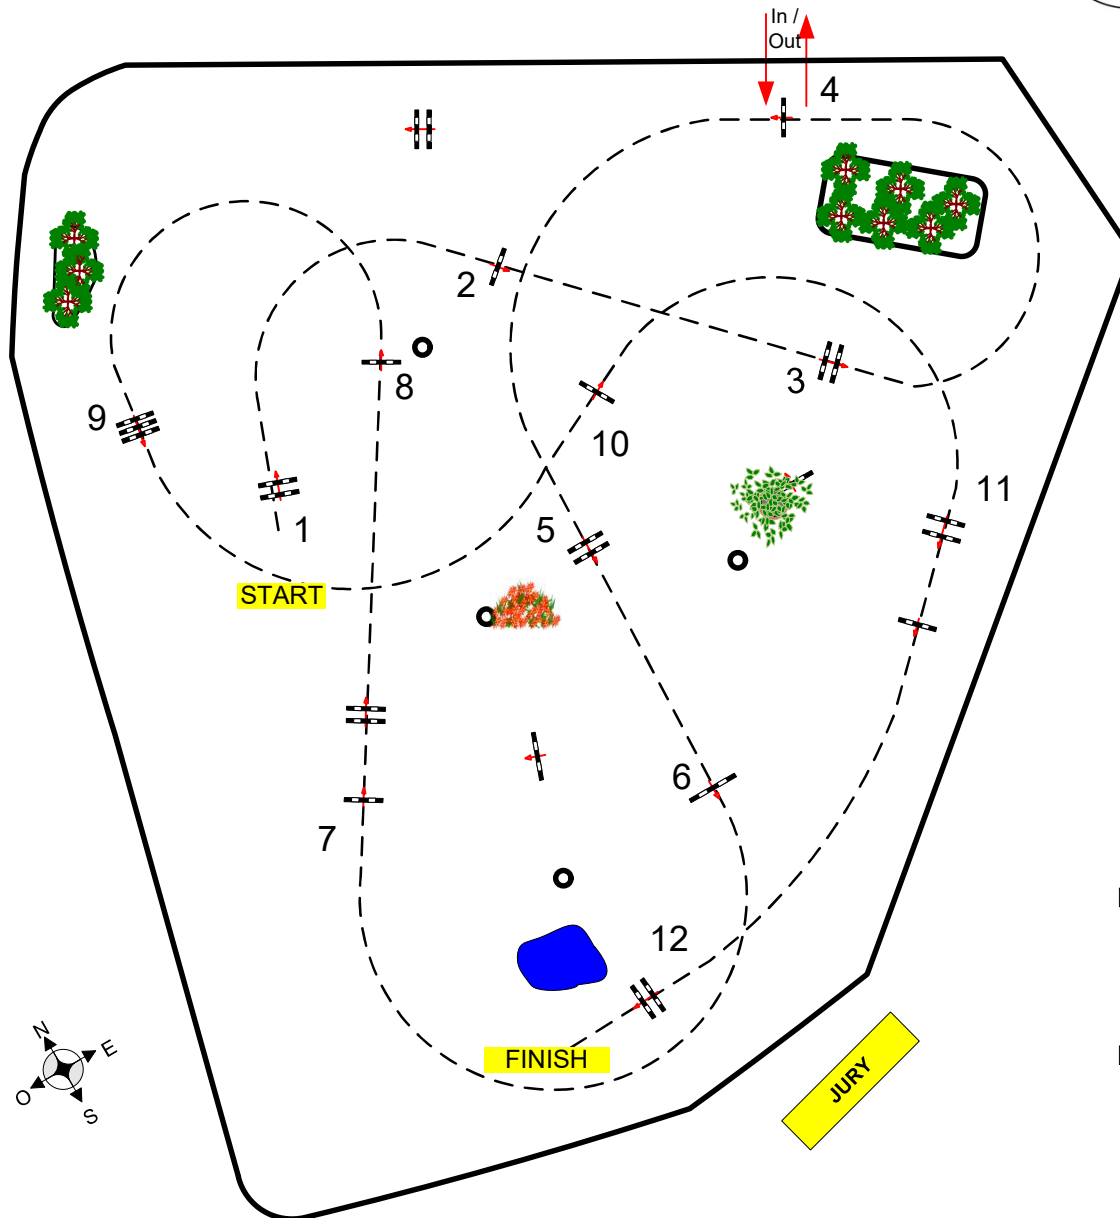

**PÔLE
ÉQUESTRE**
DU COMPIÉGNOIS

GRANDPRIX
events

Epreuve No.: 32

Competition against the clock

Jedi 17 Avril 2025

Début: 0:00

Barème: A
Article FFE:
Article FEI: 238.2.2.1
Hauteur: 1,25 m

Vitesse: 350 m/min

Longueur: 500 m
Temps accordé: 86 sec
Temps limite: 172 sec

Obstacles:
Efforts:
Pénalités/sec
Combinaison(s):

1st Jump-off:
Longueur: 0 m
Temps accordé: 0 sec
Temps limite: 0 sec