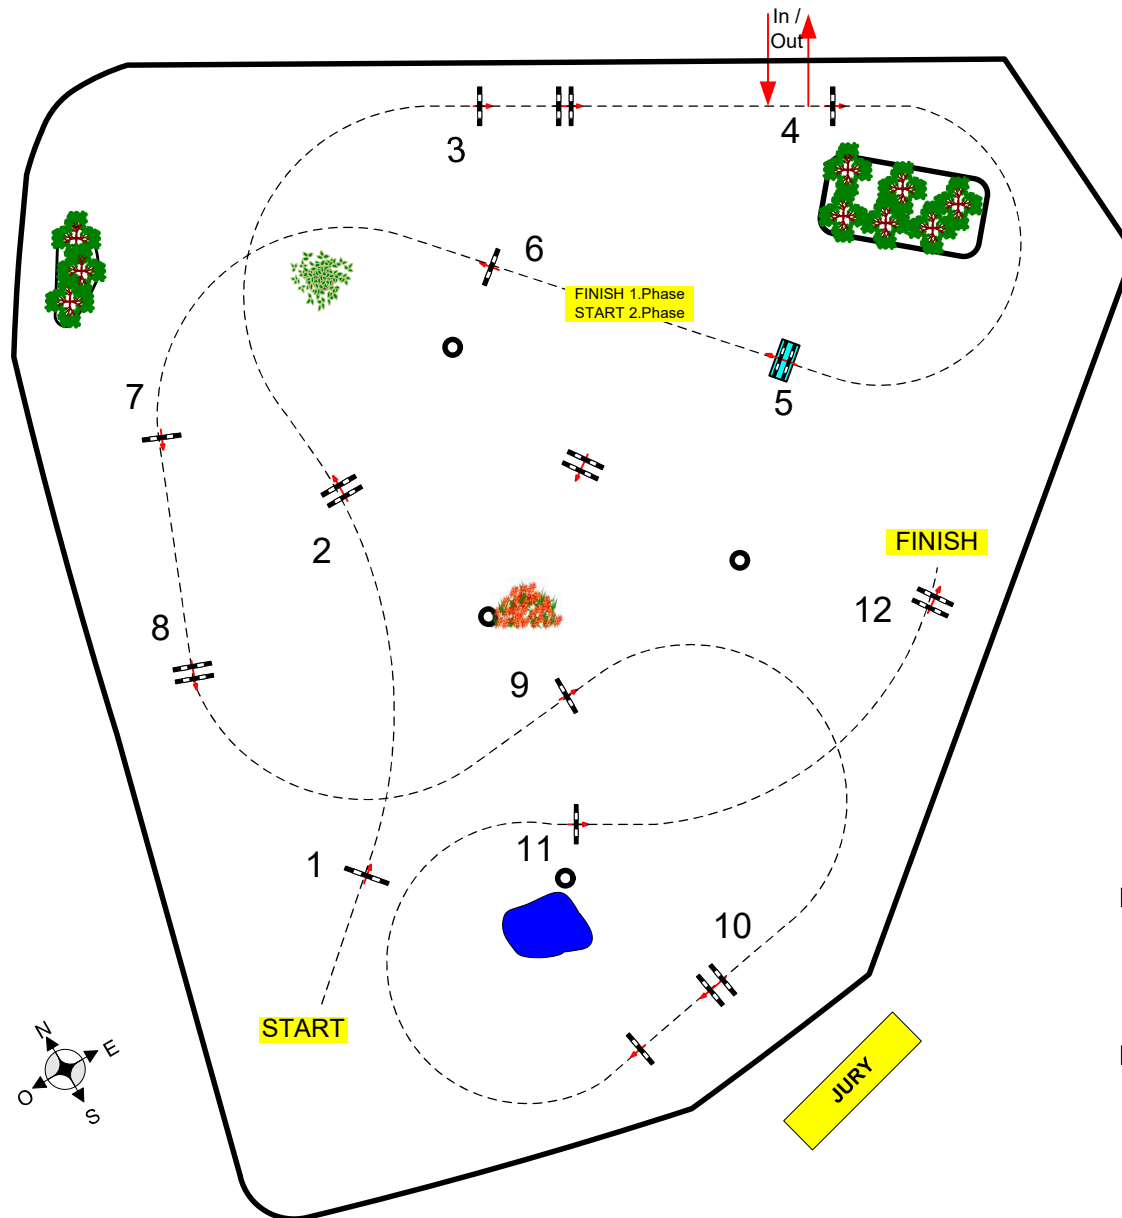

**PÔLE
ÉQUESTRE**
DU COMPIÉGNOIS

GRANDPRIX
events

Epreuve No.: 21

CSIO - CH

Competition in two Phases

Dimanche 20 Avril 2025

Début: 0:00

Barème: A
Article FFE:
Article FEI: 274
Hauteur: 1,20 m

Vitesse: 350 m/min

Longueur: 250 m
Temps accordé: 43 sec
Temps limite: 86 sec

Obstacles:
Efforts:
Pénalités/sec
Combinaison(s):

1st Jump-off: 6 - 11

Longueur: 250 m
Temps accordé: 43 sec
Temps limite: 86 sec