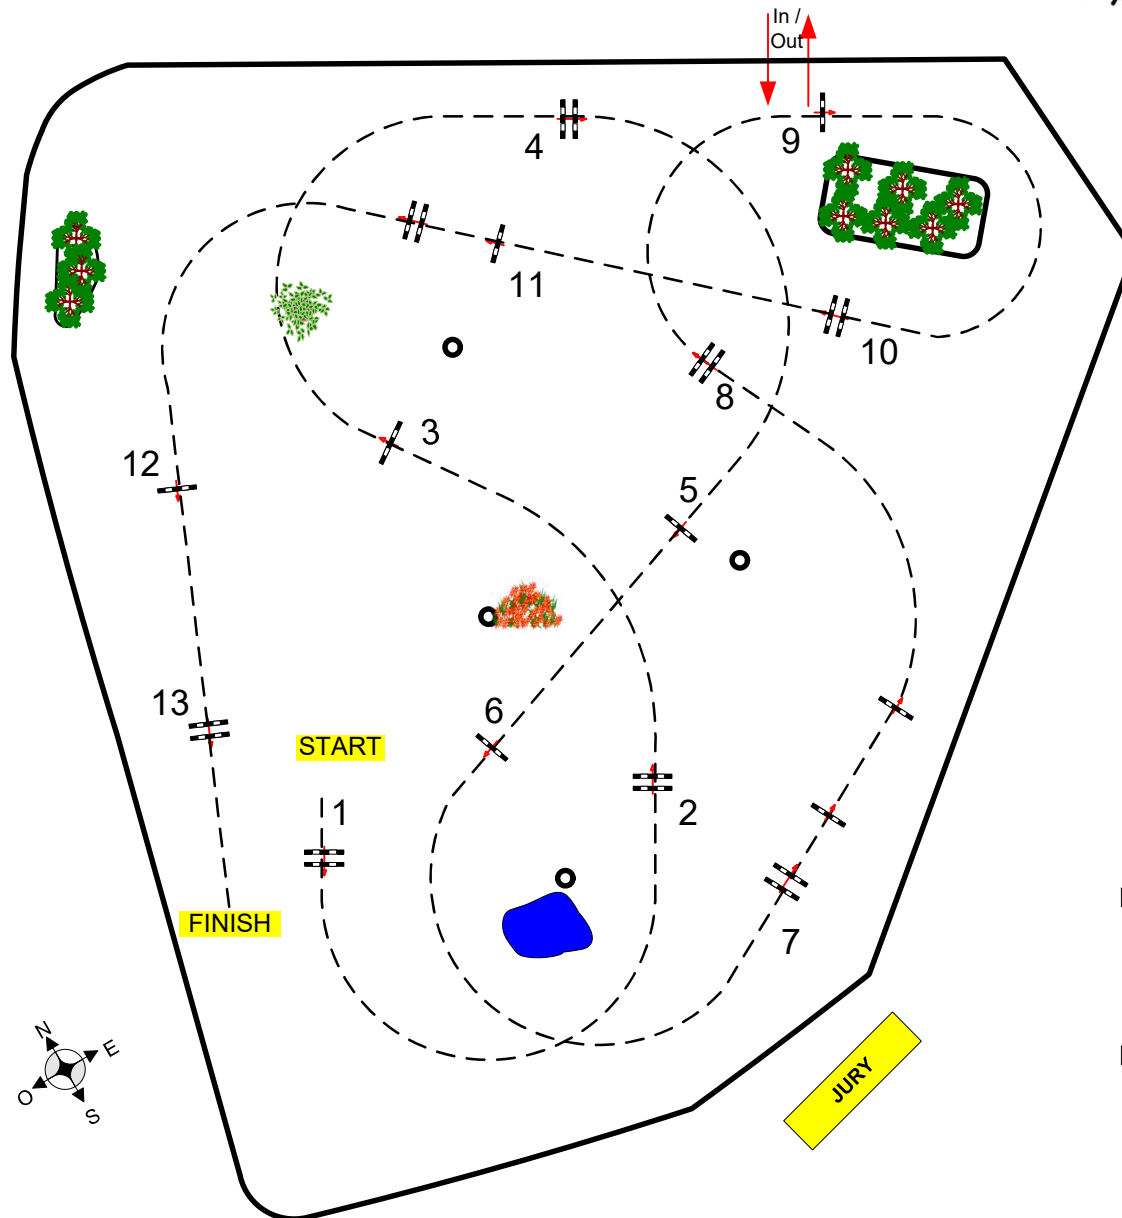

**PÔLE
ÉQUESTRE**
DU COMPIÉGNOIS

GRANDPRIX
events

Epreuve No.: 20

Competition with one jump-off

Dimanche 20 Avril 2025

Début: 0:00

Barème: A
Article FFE:
Article FEI: 238.2.2.2
Hauteur: 1,25 m

Vitesse: 350 m/min

Longueur: 465 m
Temps accordé: 80 sec
Temps limite: 160 sec

Obstacles:
Efforts:
Pénalités/sec
Combinaison(s):

1st Jump-off: **4.6.7A.7B.8.9.10.11B**
Longueur: 300 m
Temps accordé: 52 sec
Temps limite: 104 sec