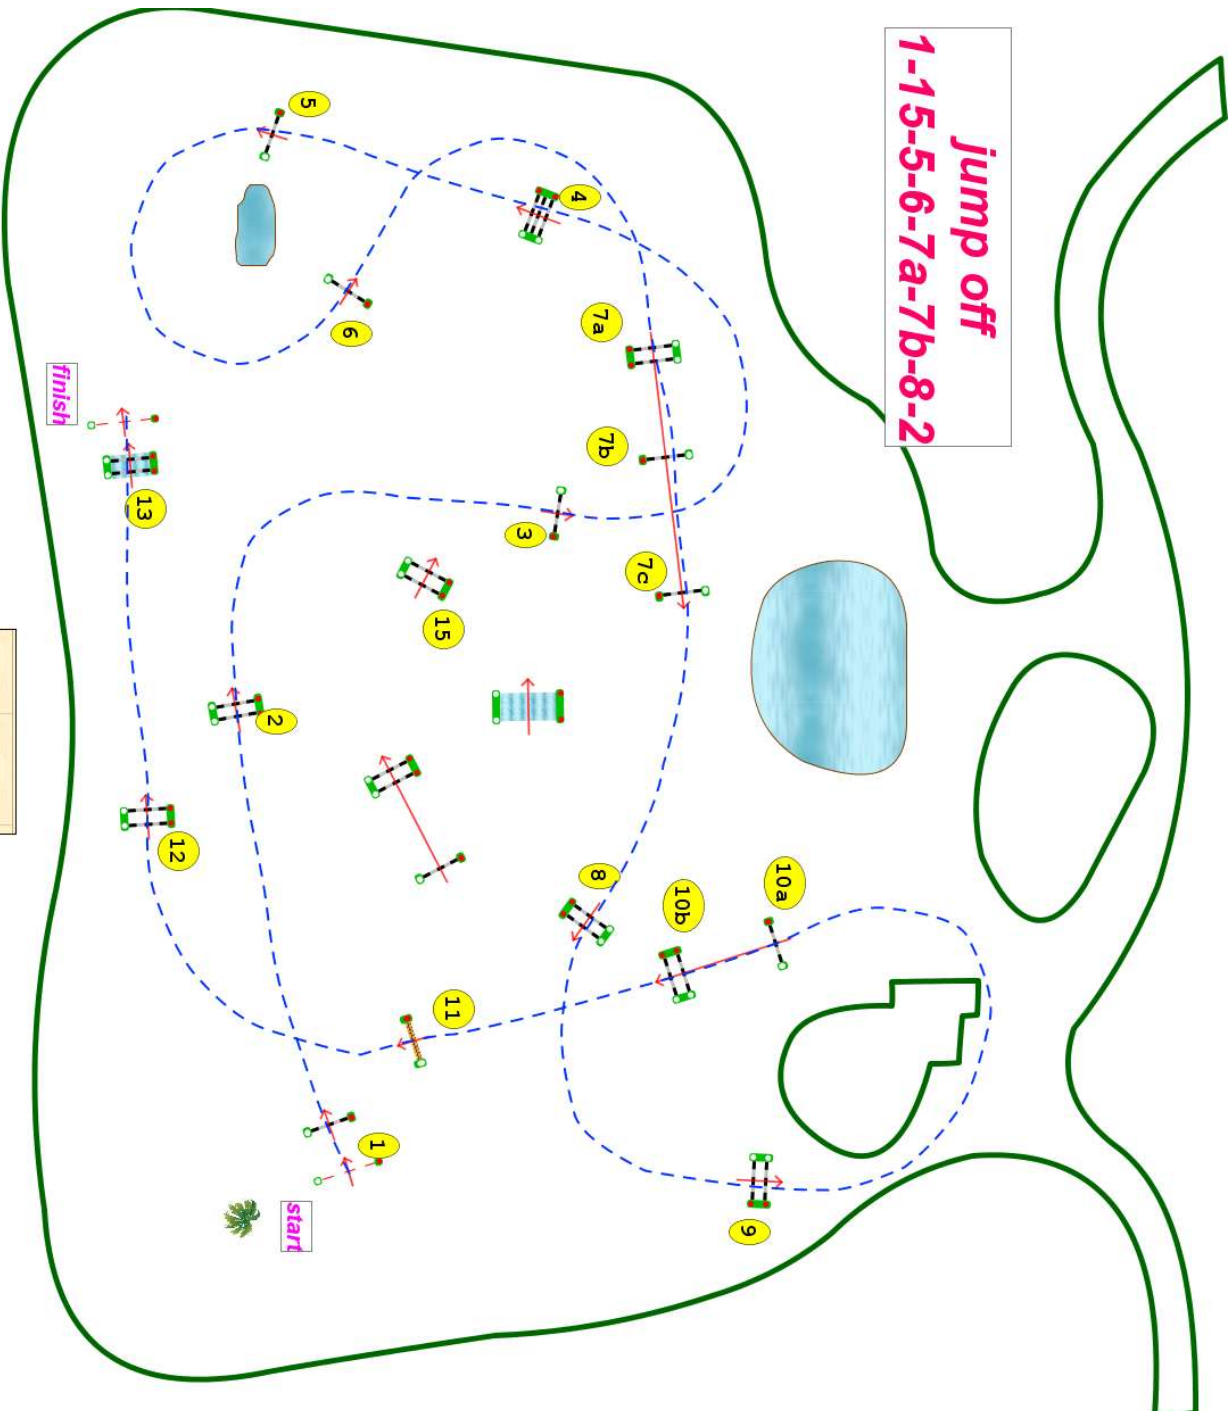

Type : CSIO J
Catégorie : CSIO J
Hauteur : 1,4m
Vitesse epr : 375m/m

Barème : TABLE A
AGAINST THE
CLOCK
Article : 238.2.2
Distance : 480.0m
Tps accordé : **77s**
Tps limite : 154s

Barème : WITH JUMP
OFF
1-15-5-6-7a-7b-8-2
Distance : 340.0m
Tps accordé : **55s**
Tps limite : 110s

Jump off
1-15-5-6-7a-7b-8-2

Jury