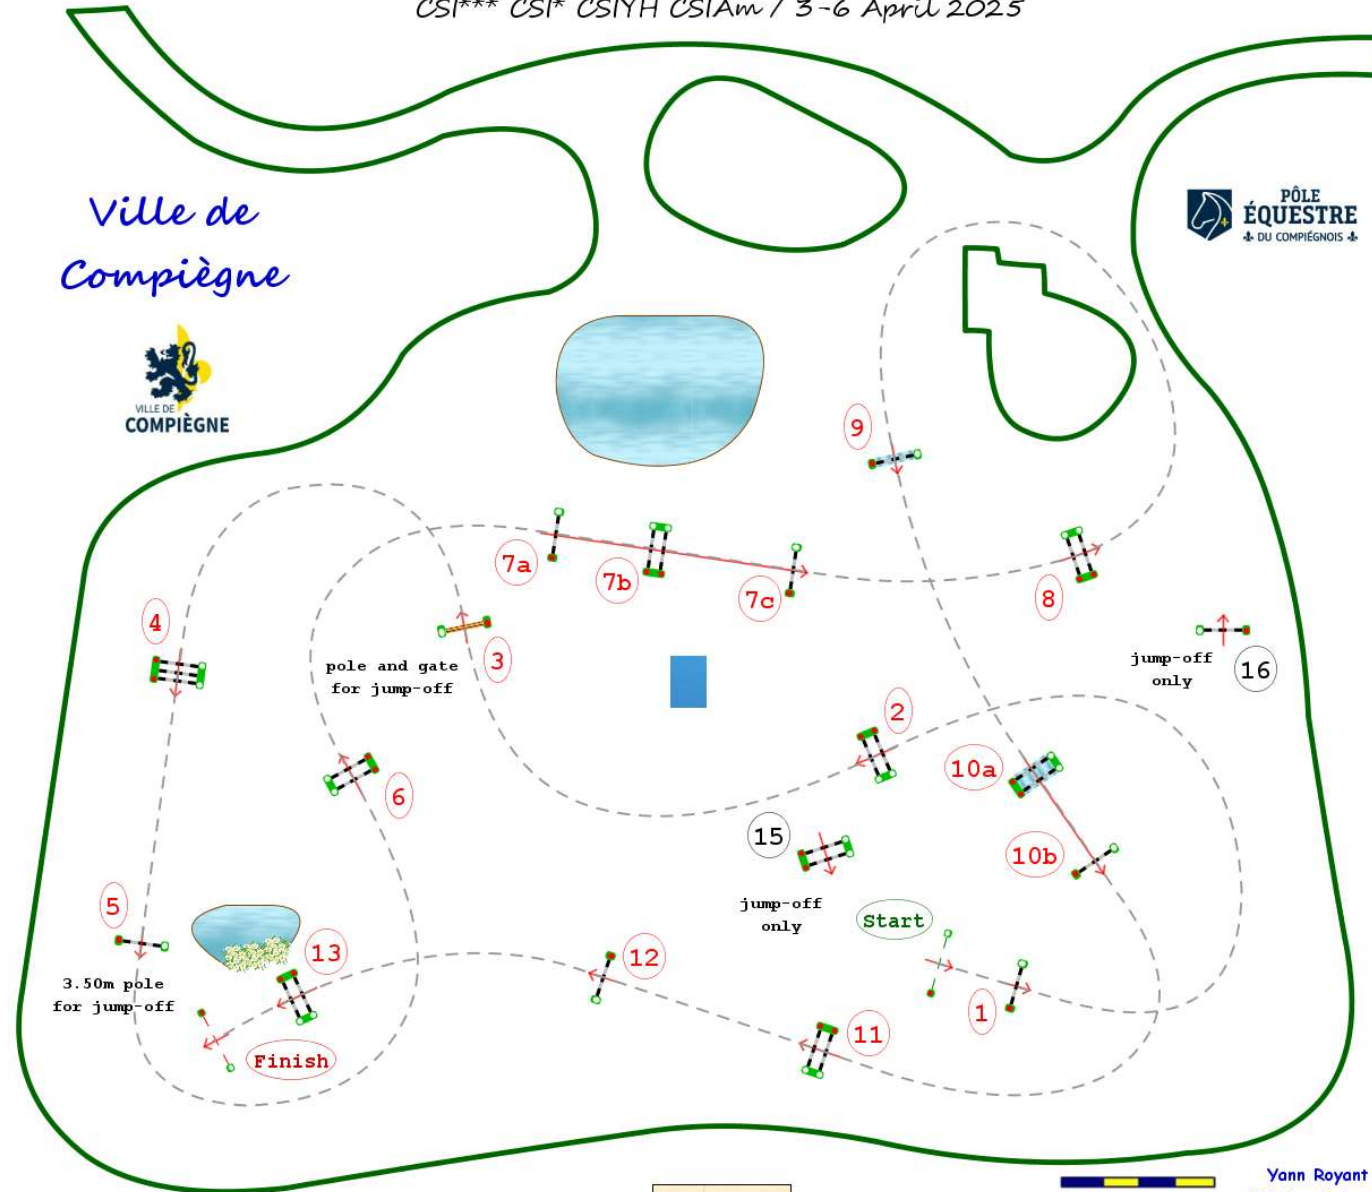

Type : CSI***
Height : 1.55m
Class speed : 375m/m

Table of A against the
penalties : clock
Article : 238.2.2a
Length : 505.0m
Time allowed : **81s**
Time limit : 162s

Table of with Jump-Off
penalties :
7a-15-16-10ab-11-3-5
Length : 310.0m
Time allowed : **50s**
Time limit : 100s

CSI*** CSI* CSIYH CSIAm / 3-6 April 2025

Ville de
Compiègne

PÔLE
ÉQUESTRE
DU COMPIÉGNOIS

GRANDPRIX

Jury

Yann Royant
Nicolas Delerue
Gauthier Delafontaine
Rémi Dupeux