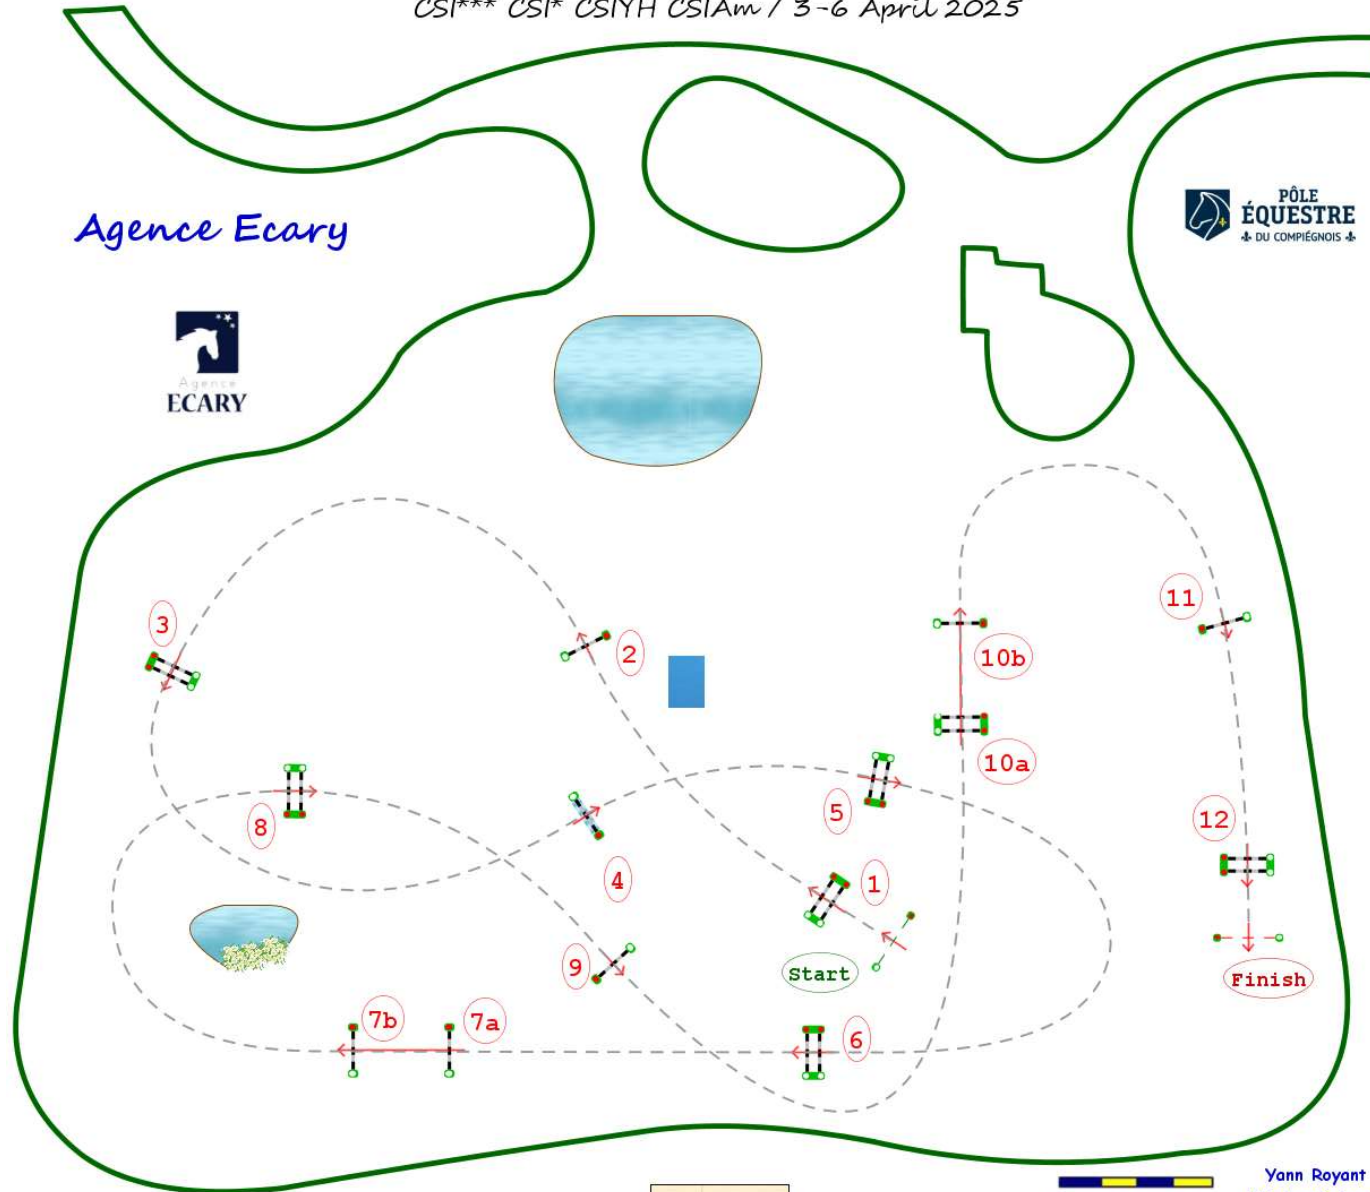

Type : CSI*
Height : 1.2m
Class speed : 350m/m

Table of A against the
penalties : clock
Article : 238.2.1a
Length : 440.0m
Time allowed : **76s**
Time limit : 152s

CSI*** CSI* CSIYH CSIAm / 3-6 April 2025

Agence Ecary

GRANDPRIX

Yann Royant
Nicolas Delerue
Gauthier Delafontaine
Rémi Dupeux

Course Design Team