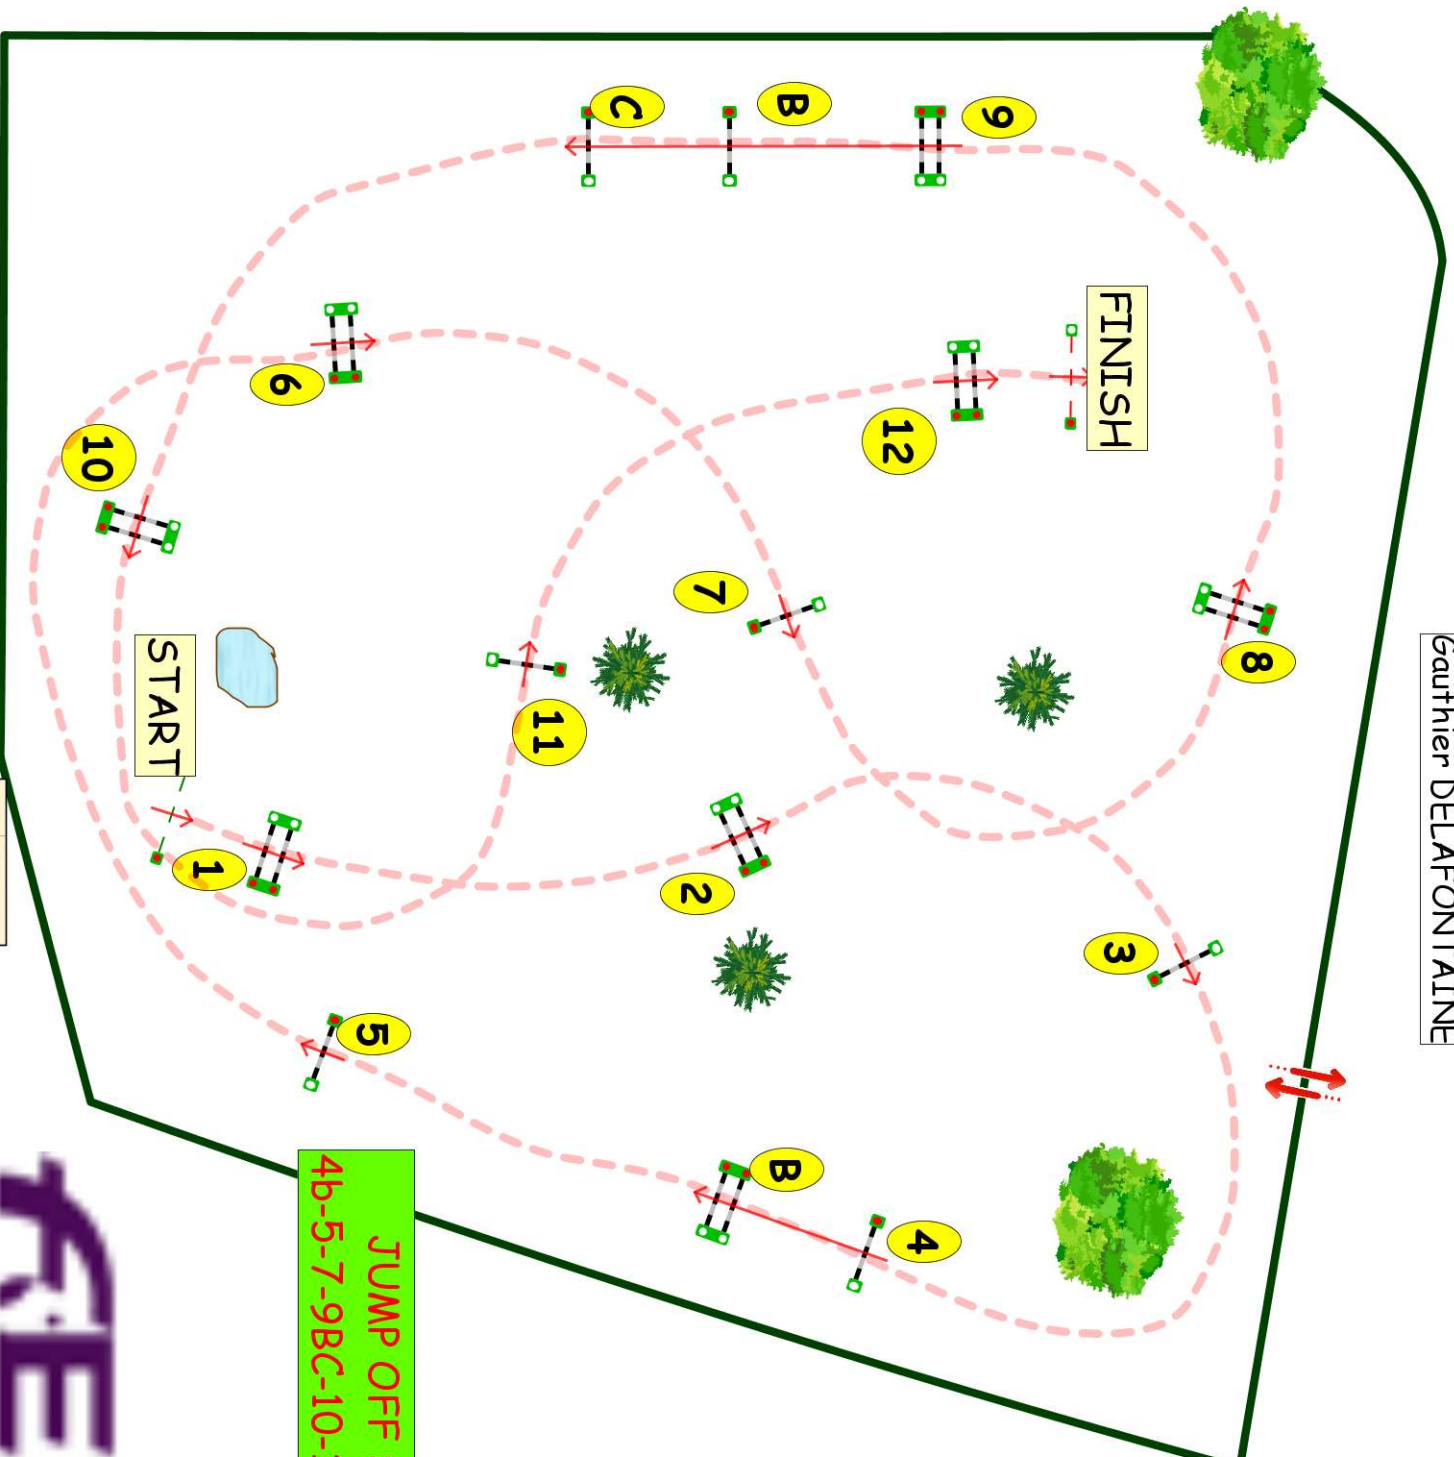

Course Designer :  
Gauthier DELAFONTAINE

**JUMP OFF :**  
4b-5-7-9BC-10-11-12

# COMPIEGNE DELAHAYE

Epreuve N°19  
Le 05/04/2025 à 09:00

Type : CSI YH  
Catégorie : 6 ANS  
Hauteur : 1.3m  
Vitesse epr : 350m/m

Barème : A au chrono  
Article : 238.2.2  
Distance : 500.0m  
Tps accordé : **86s**  
Tps limite : 172s

Barème : Avec barrage au  
chrono  
**4B-5-7-9BC-10-11-12**  
Distance : 340.0m  
Tps accordé : **59s**  
Tps limite : 118s