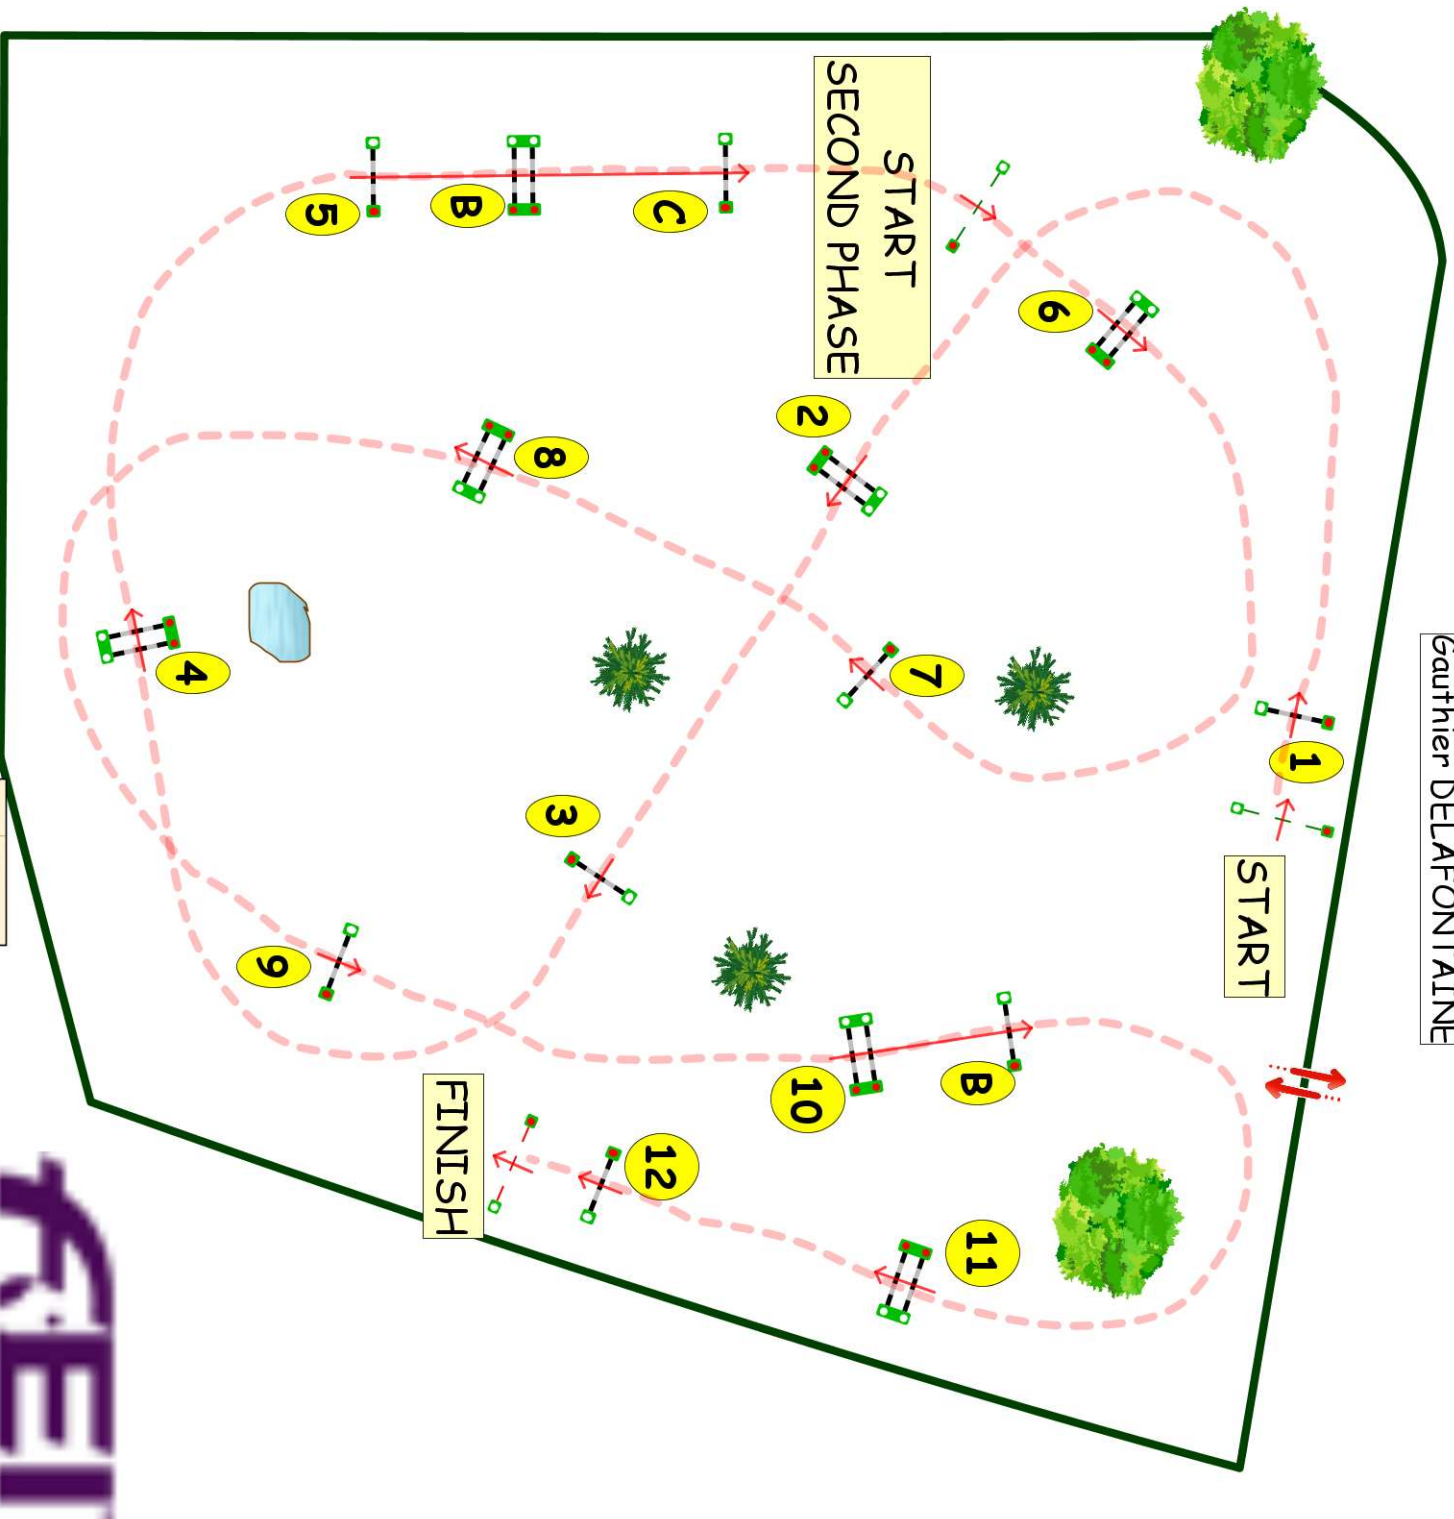

Course Designer :
Gauthier DELAFONTAINE

Type : CSI ***
Hauteur : 1.35m
Vitesse epr : 350m/m

Barème : A au temps
différé : 1e étape
Article : 274.2.5
Distance : 230.0m
Tps accordé : **40S**
Tps limite : 80s

Barème : 2ème étape
Distance : 280.0m
Tps accordé : **48S**
Tps limite : 96s