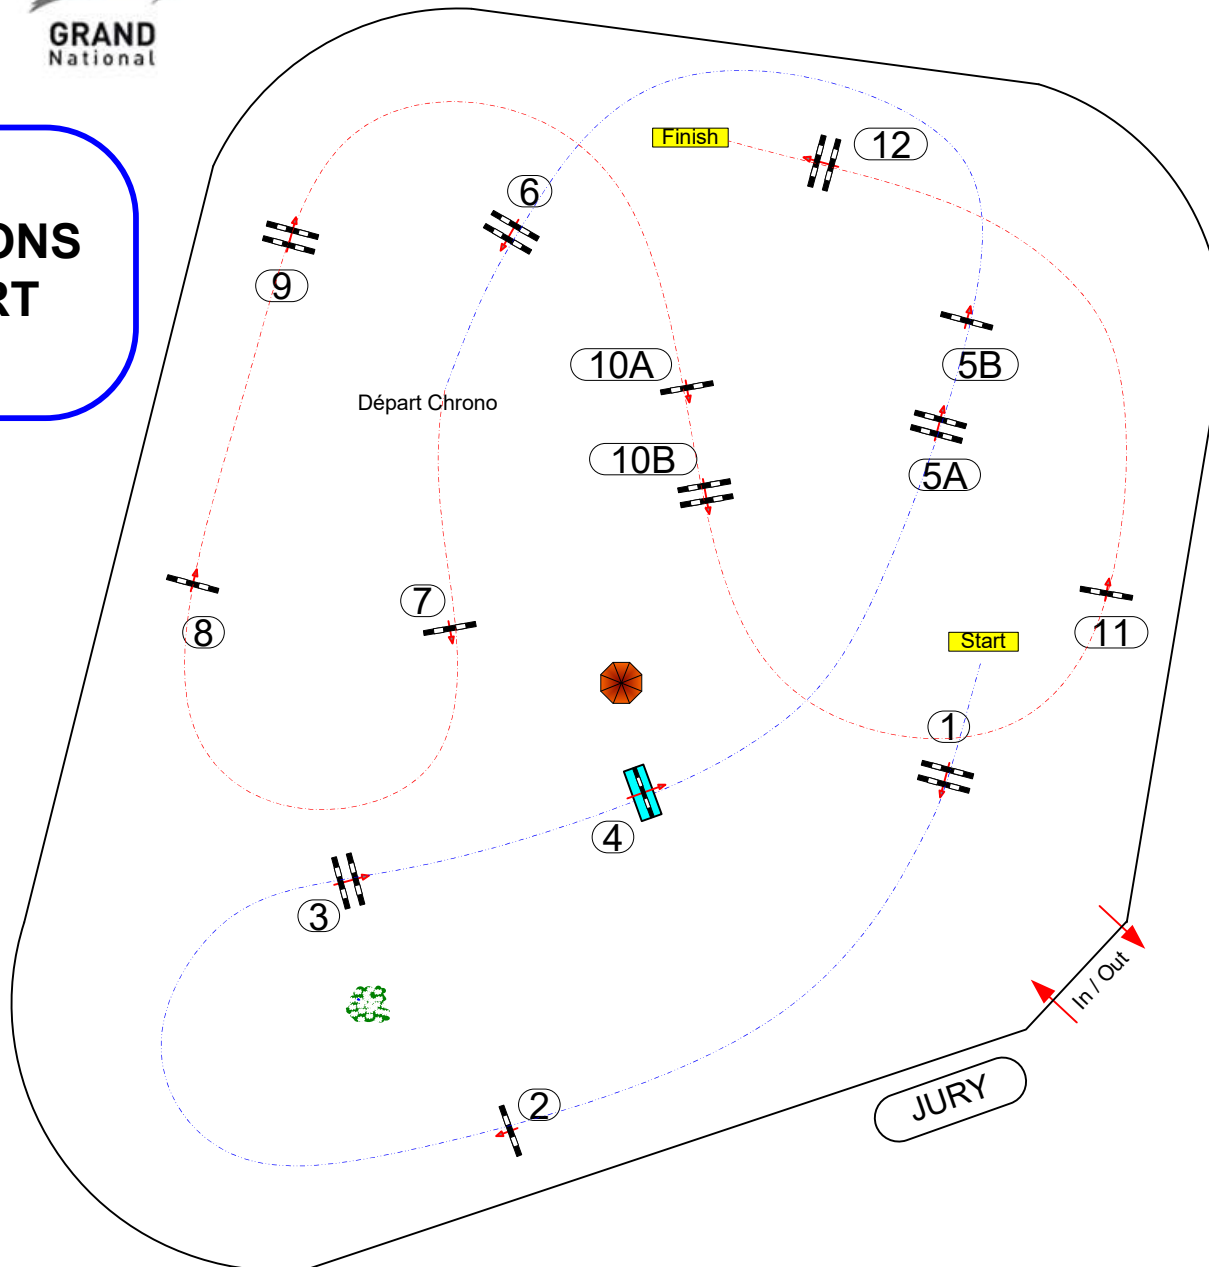

NOTRE DAME D'ESTREE

PRIX MAISONS VOLKAERT

Epreuve No.: 7

Grand Prix PRO 2

Barème A à temps différé

vendredi 5 juillet 2024

Départ : 8:00

Table: A
National RG:
FEI RG / Art.
Height: 1,35 m

Speed: 350 m/min

Length: 260 m
Time allowed: 45 sec
Time limit: 90 sec

Obstacles: 1 à 6
Efforts: 7
Penalty sec
Closed combination:

2 ème Phase:
7 à 12
Length: 260 m
Time allowed: 45 sec
Time limit: 90 sec

Chefs de Piste :

Quentin PERNEY
Christophe AUDEBERT
Romain TAVERNE