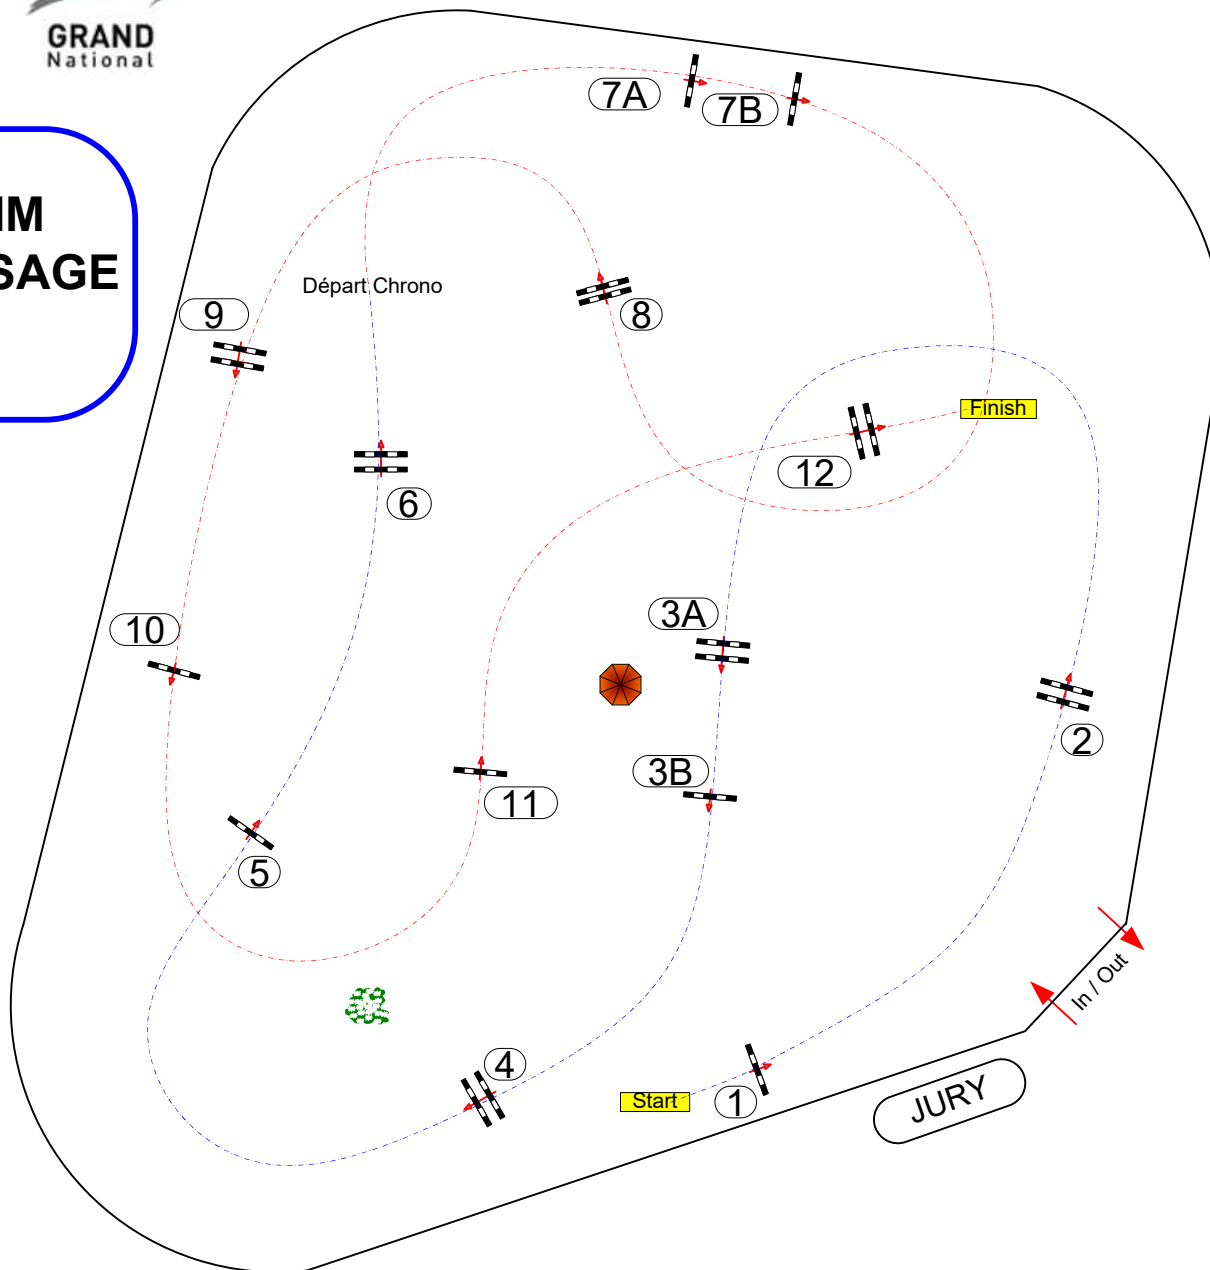

# NOTRE DAME D'ESTREE

## PRIX OPTIM HORSE MASSAGE EQUIN

Epreuve No.: 2

Grand Prix PRO 2

Barème A à temps différé

jeudi 4 juillet 2024

Départ : 13:15

Table: A  
National RG:  
FEI RG / Art.  
Height: 1,35 m

Speed: 350 m/min

Length: 270 m  
Time allowed: 47 sec  
Time limit: 94 sec

Obstacles: 1 à 6  
Efforts: 7  
Penalty sec  
Closed combination:

2<sup>ème</sup> Phase:  
7 à 12  
Length: 270 m  
Time allowed: 47 sec  
Time limit: 94 sec

Chefs de Piste :

Quentin PERNEY  
Christophe AUDEBERT  
Romain TAVERNE