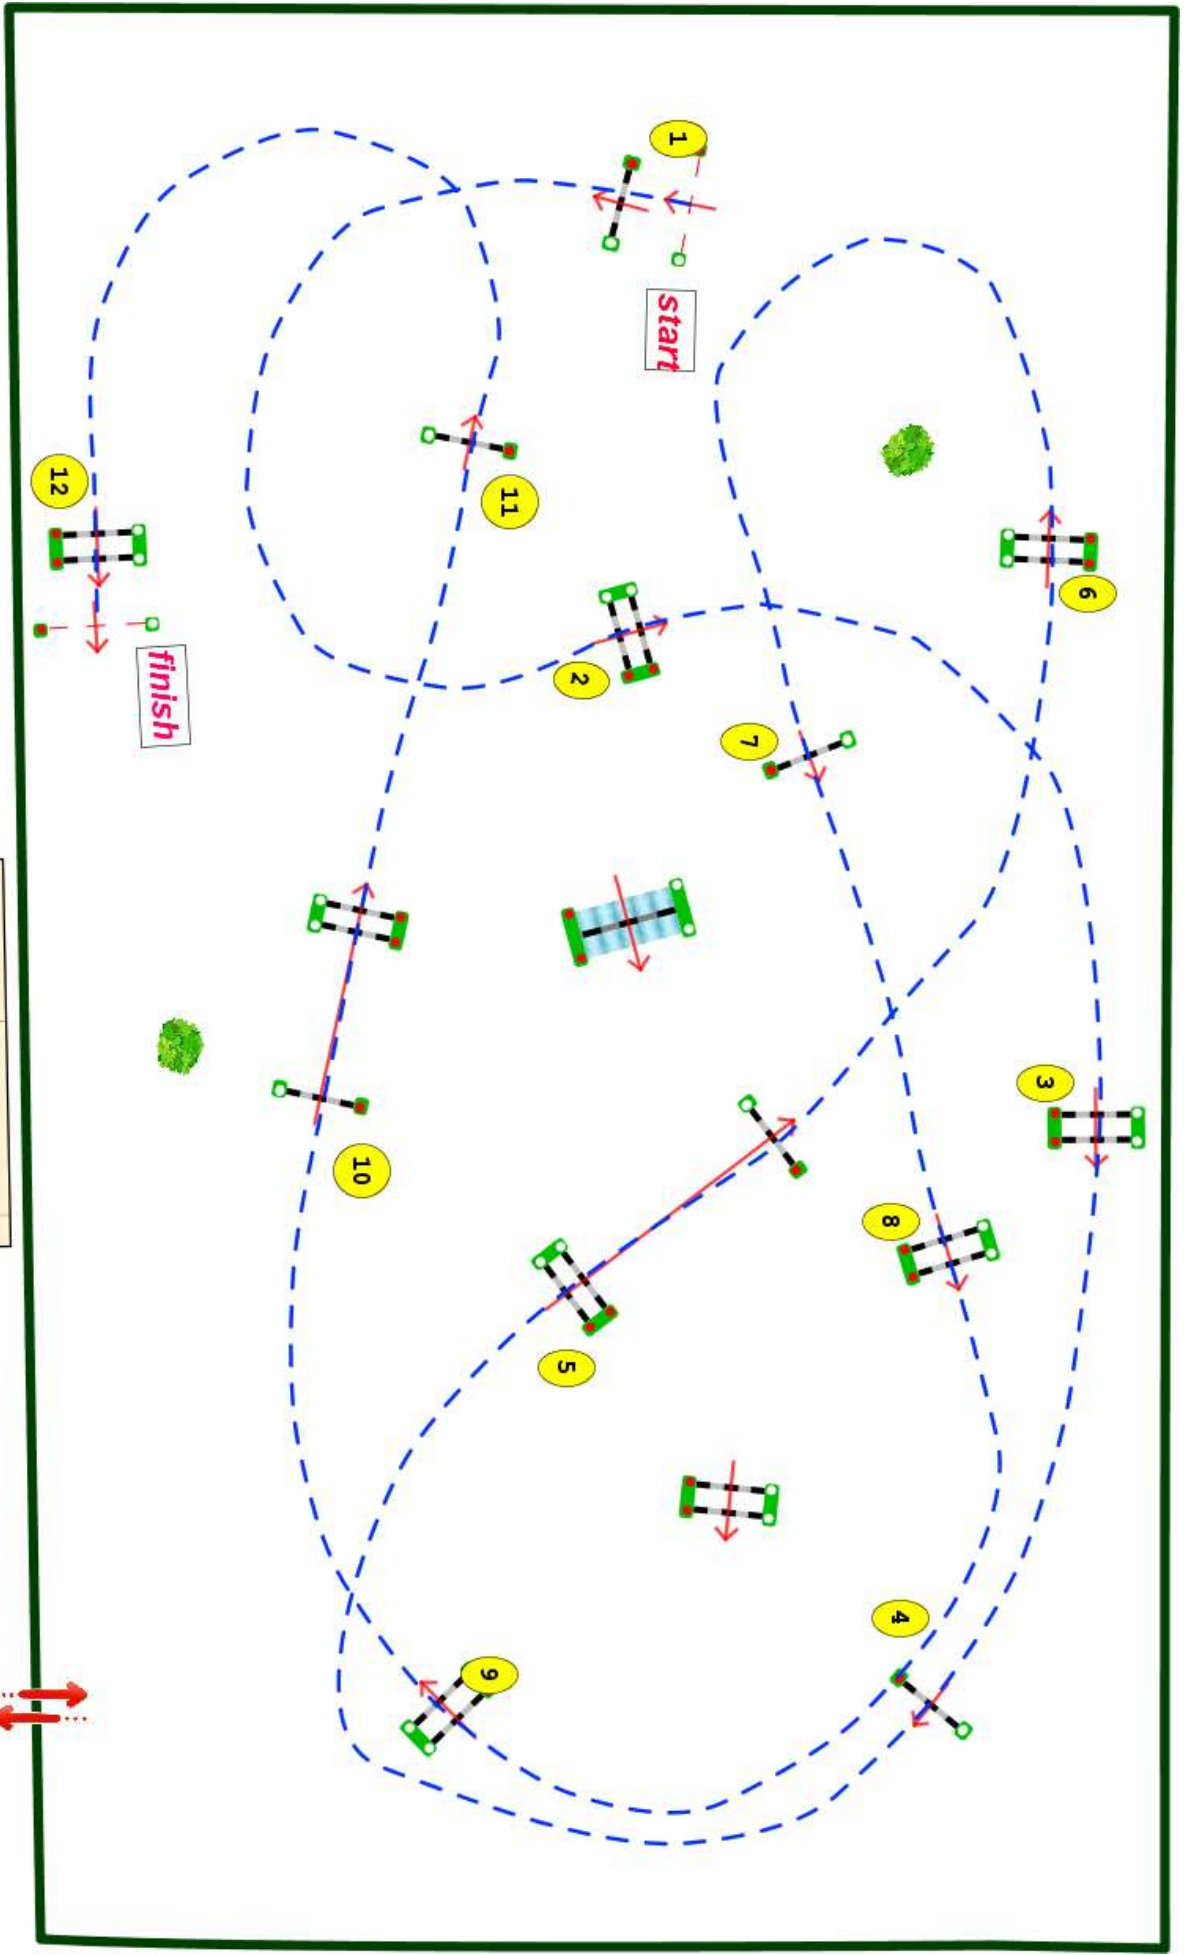

Type : GP

Catégorie : PRO

Indice : 2

Hauteur : 1.35m

Vitesse epr : 375m/m

Barème : BAREME A AU

CHRONO

Distance : 490.0m

Tps accordé : 79s

Tps limite : 158s

Barème : ss BARRAGE

Laurent Guillet  
Haras De la Côte

Jury