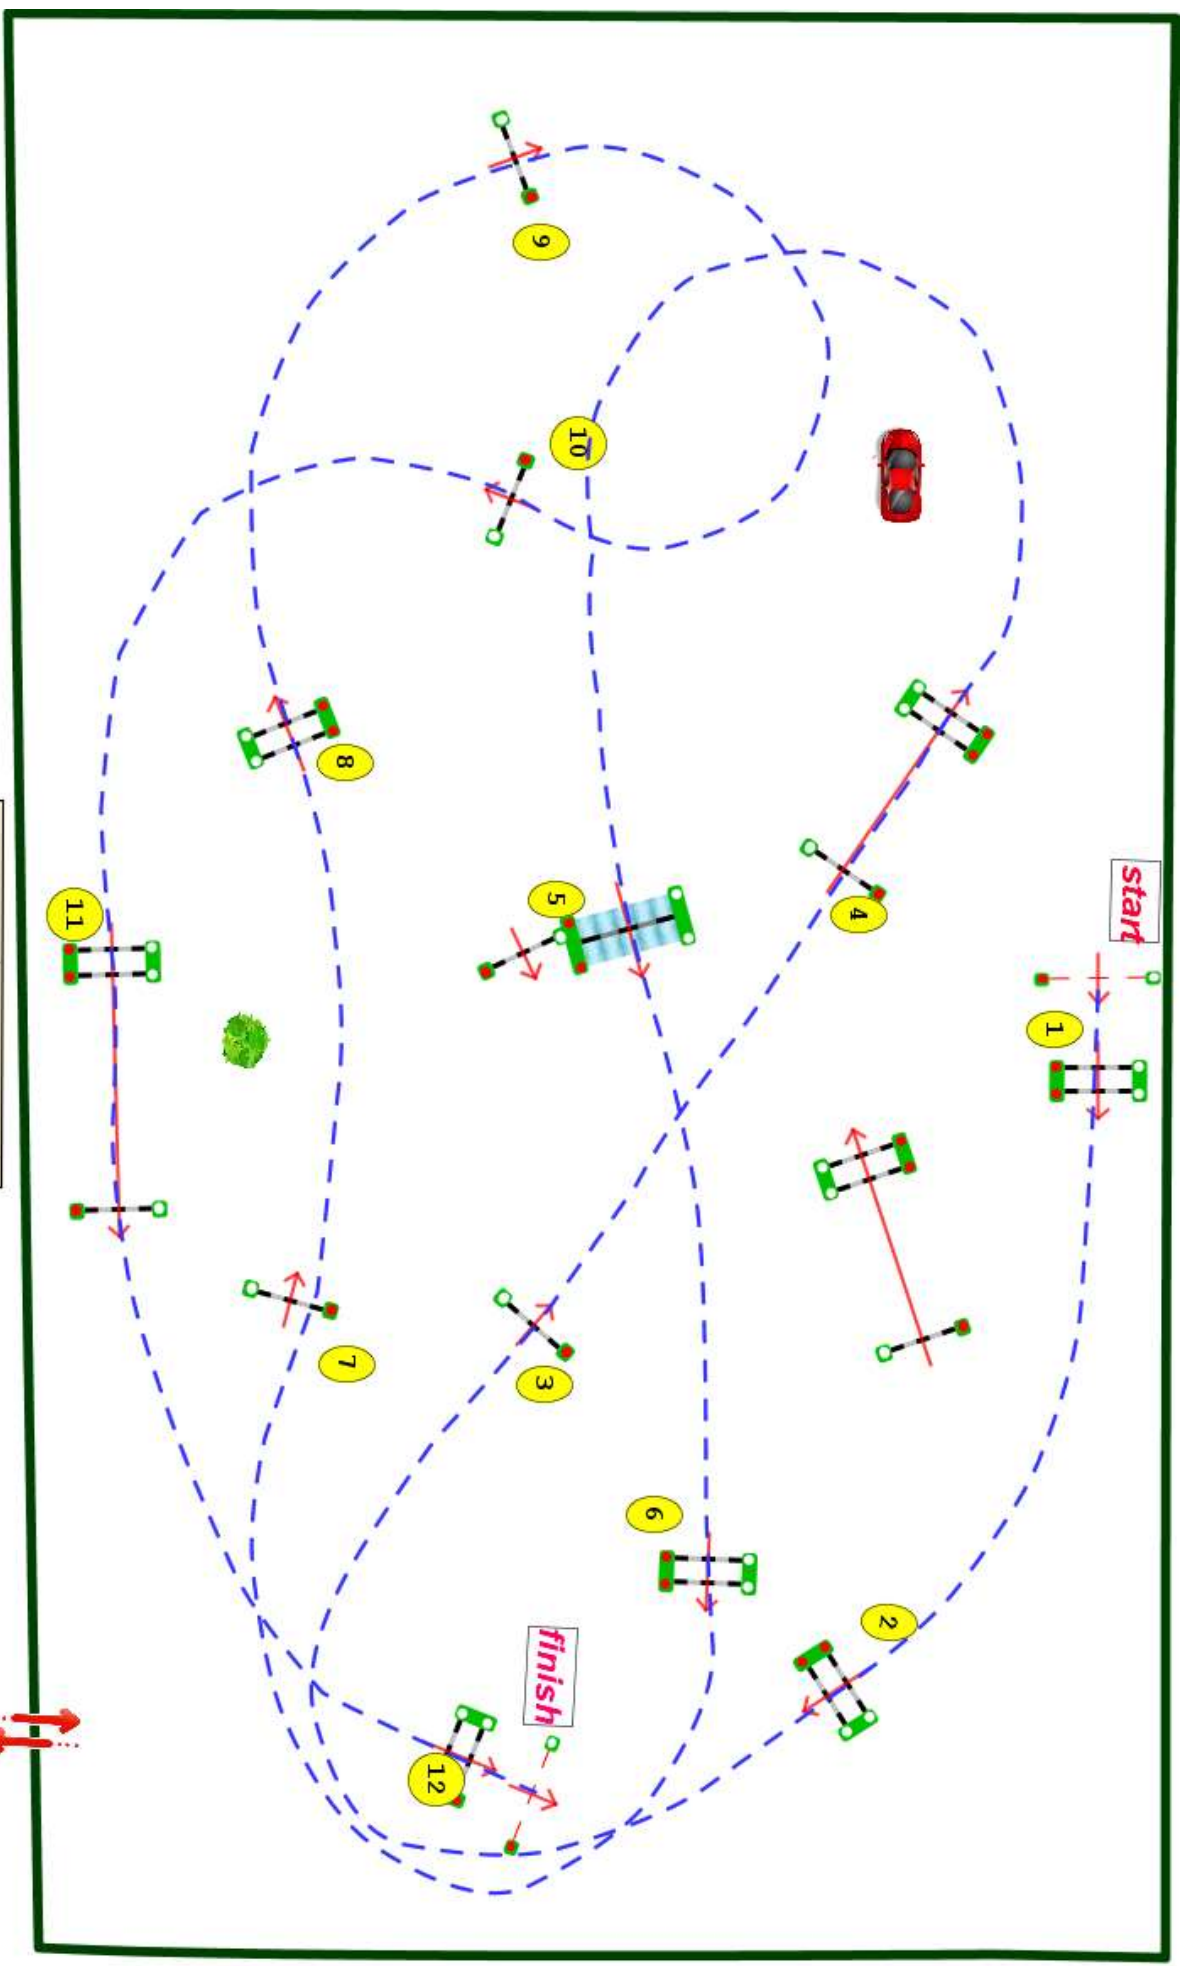

Type : GP 7 ans

Catégorie : PRO 7 ans

Hauteur : 1.35m

Vitesse epr : 375m/m

Barème : BAREME A AU

CHRONO

Distance : 520.0m

Tps accordé : **84s**

Tps limite : 168s

Barème : avec BARRAGE

Jury