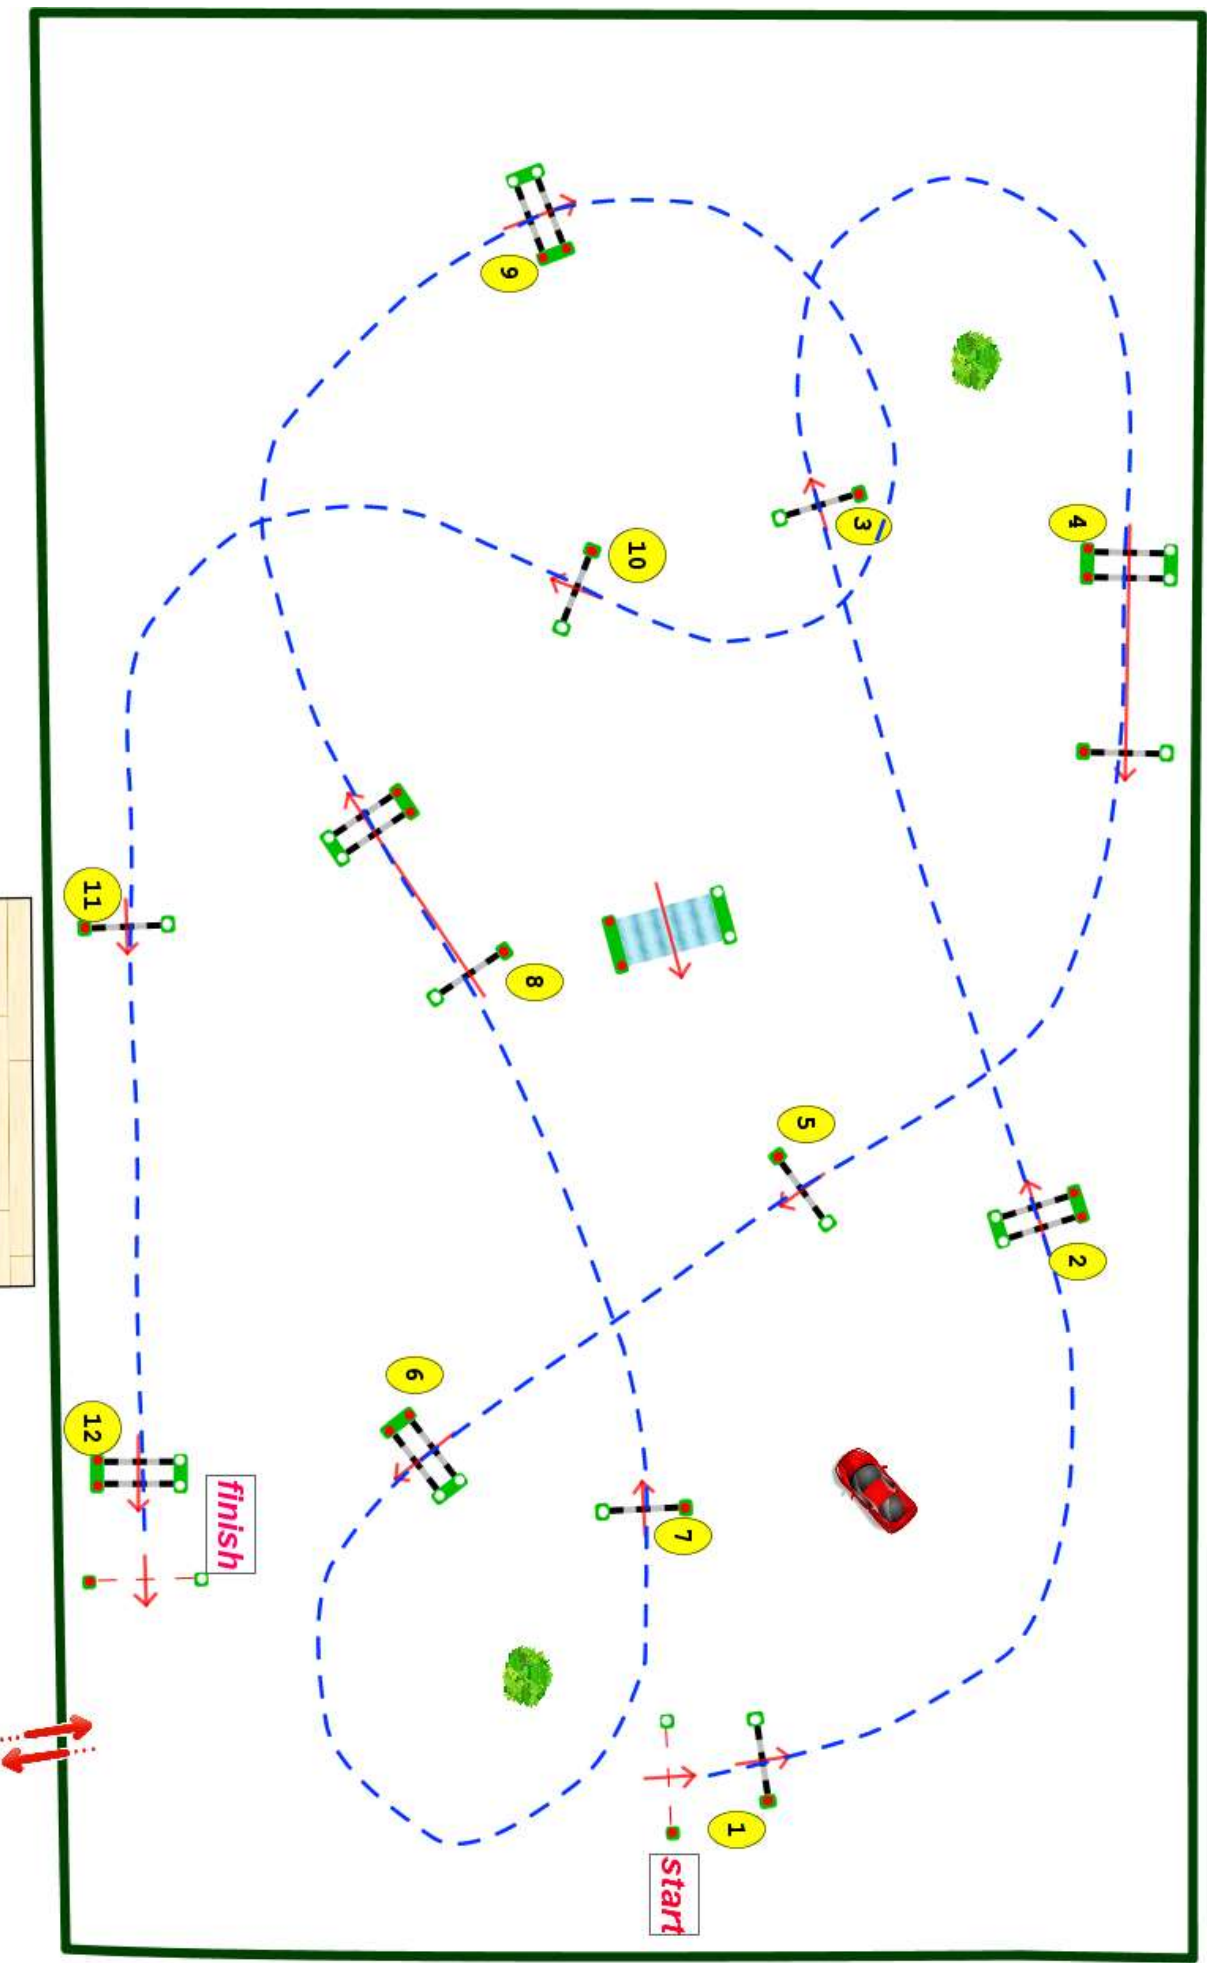

Catégorie : pro

Indice : 1

Hauteur : 1,4m

Vitesse epr : 375m/m

Barème : BAREME A au

CHRONO

Distance : 460.0m

Tps accordé : **74S**

Tps limite : 148s

Barème : SS BARRAGE

Jury