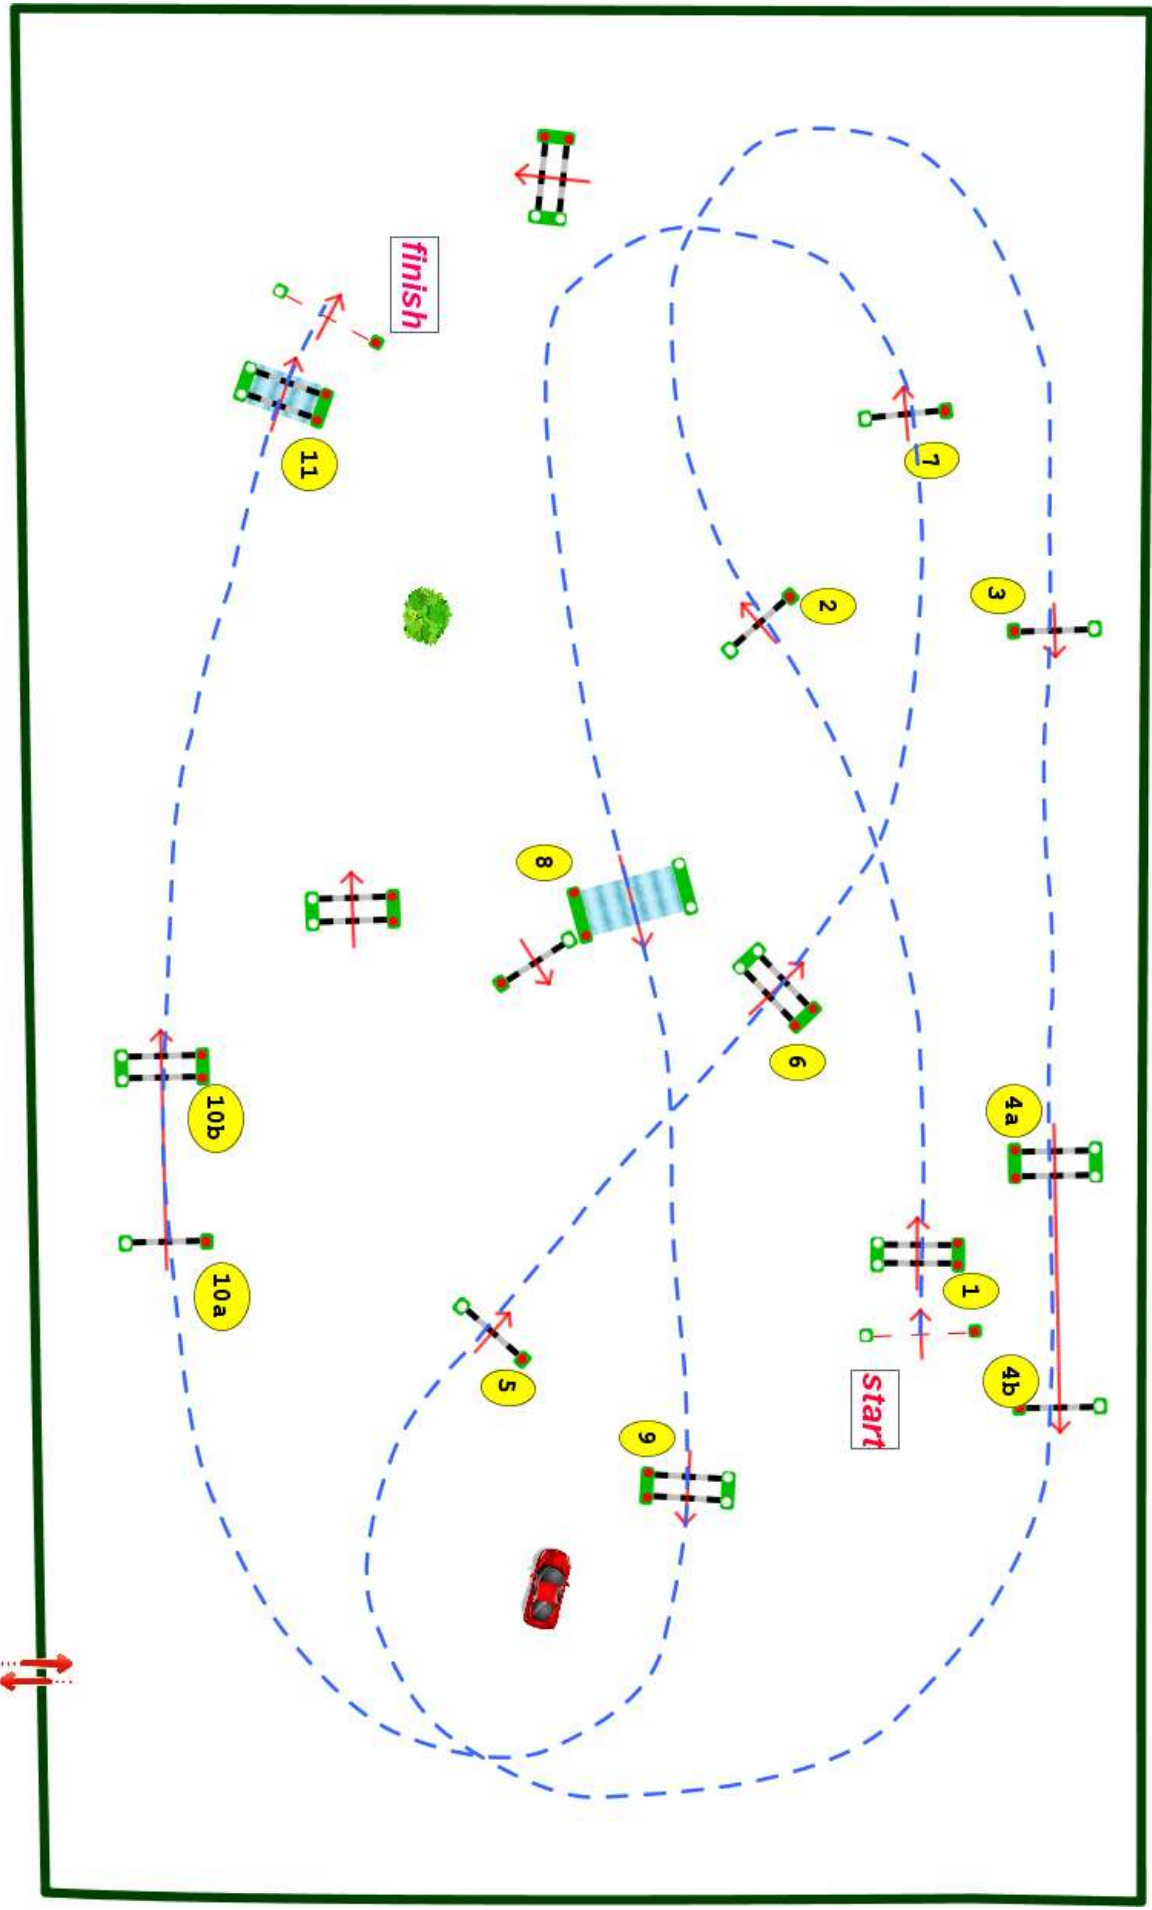

Type : Prepa
Hauteur : 1.3m
Vitesse epr : 350m/m

Barème : BAREME A ss
CHRONO
Distance : 530.0m
Tps accordé : **91s**
Tps limite : 182s

Barème : SS BARRAGE

Jury