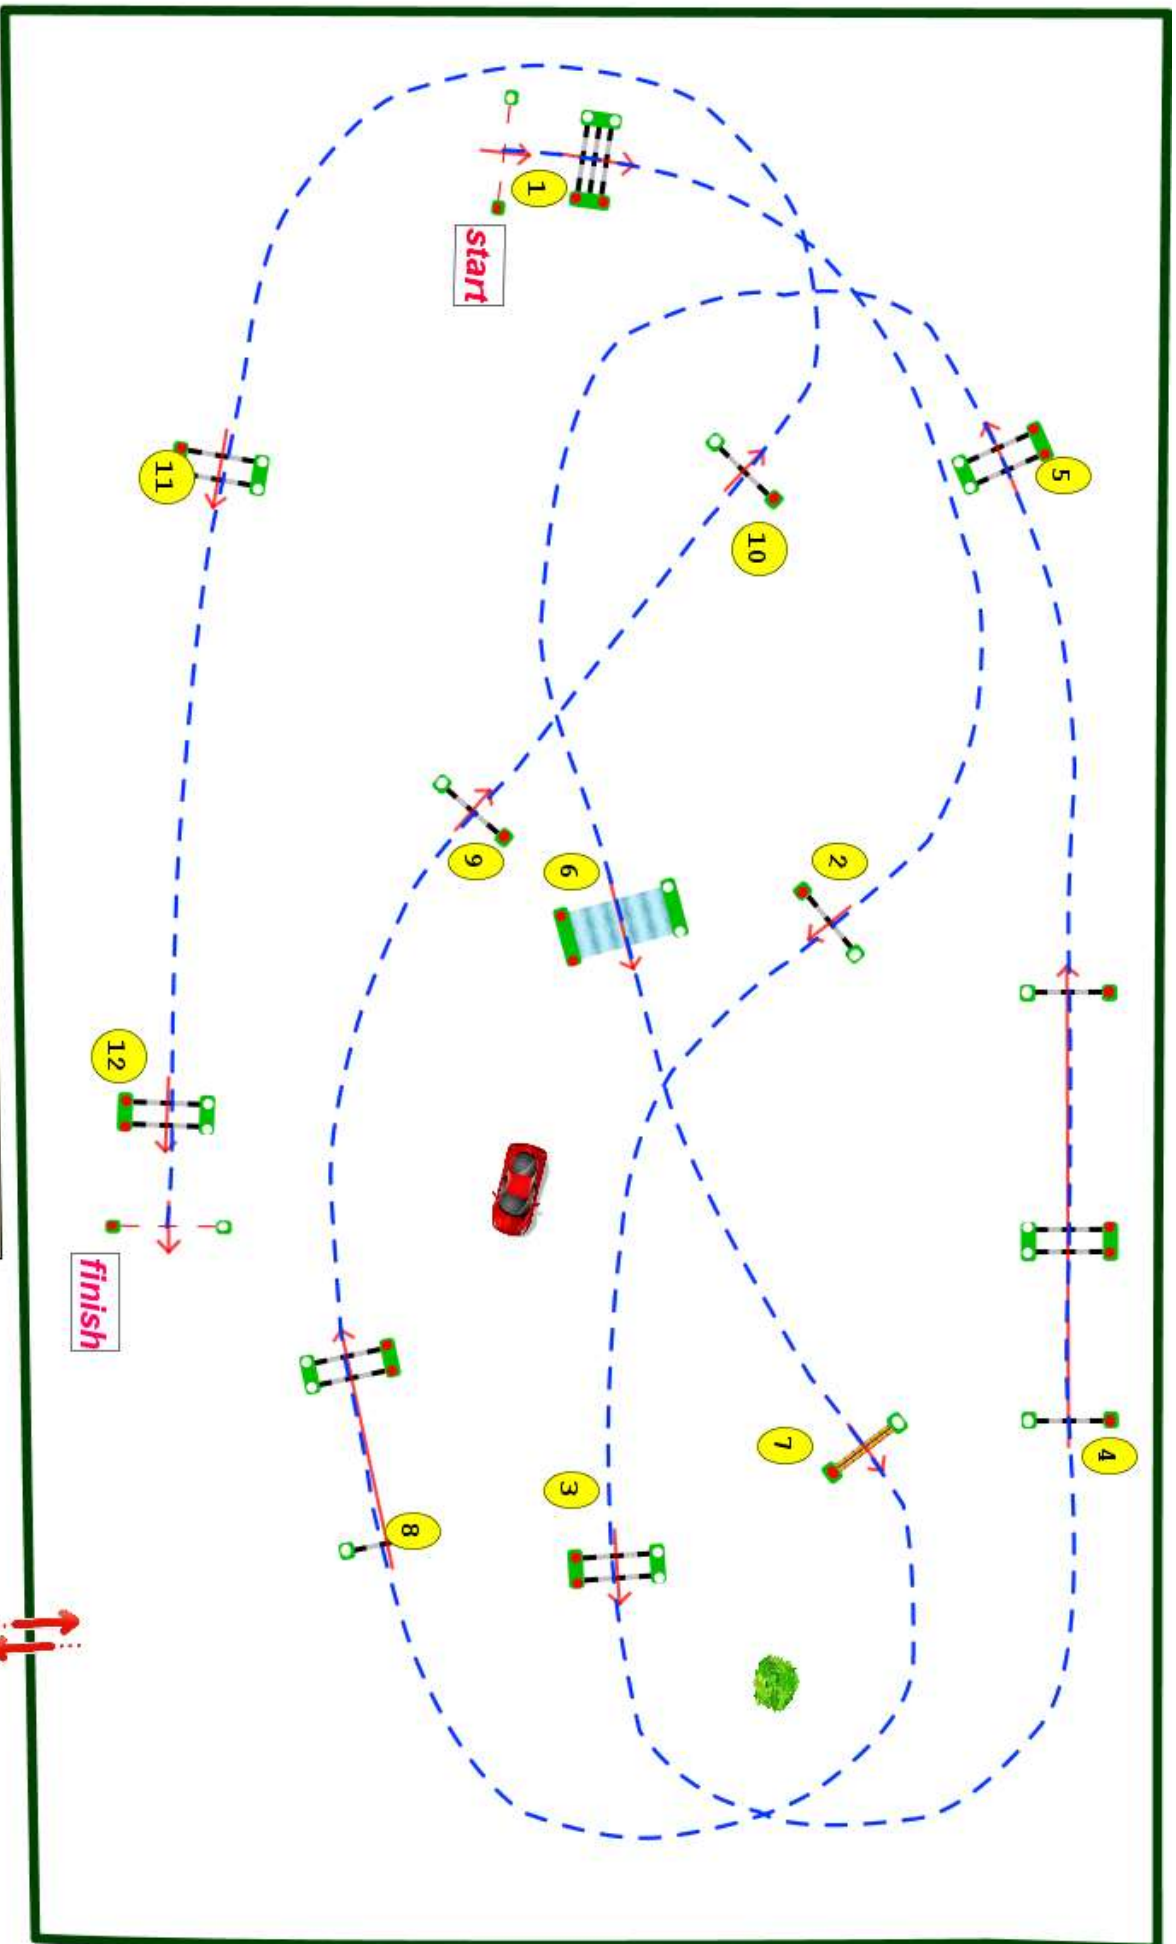

Type : top 7
Catégorie : PRO

Indice : 1

Hauteur : 1.4m

Vitesse epr : 375m/m

Barème : BAREME A
CHRONO

Barème : AVEC
BARRAGE

1-2-3-4b-7-8a-8b-10

Distance : 330.0m

Tps accordé : 53s

Tps limite : 106s

Jury