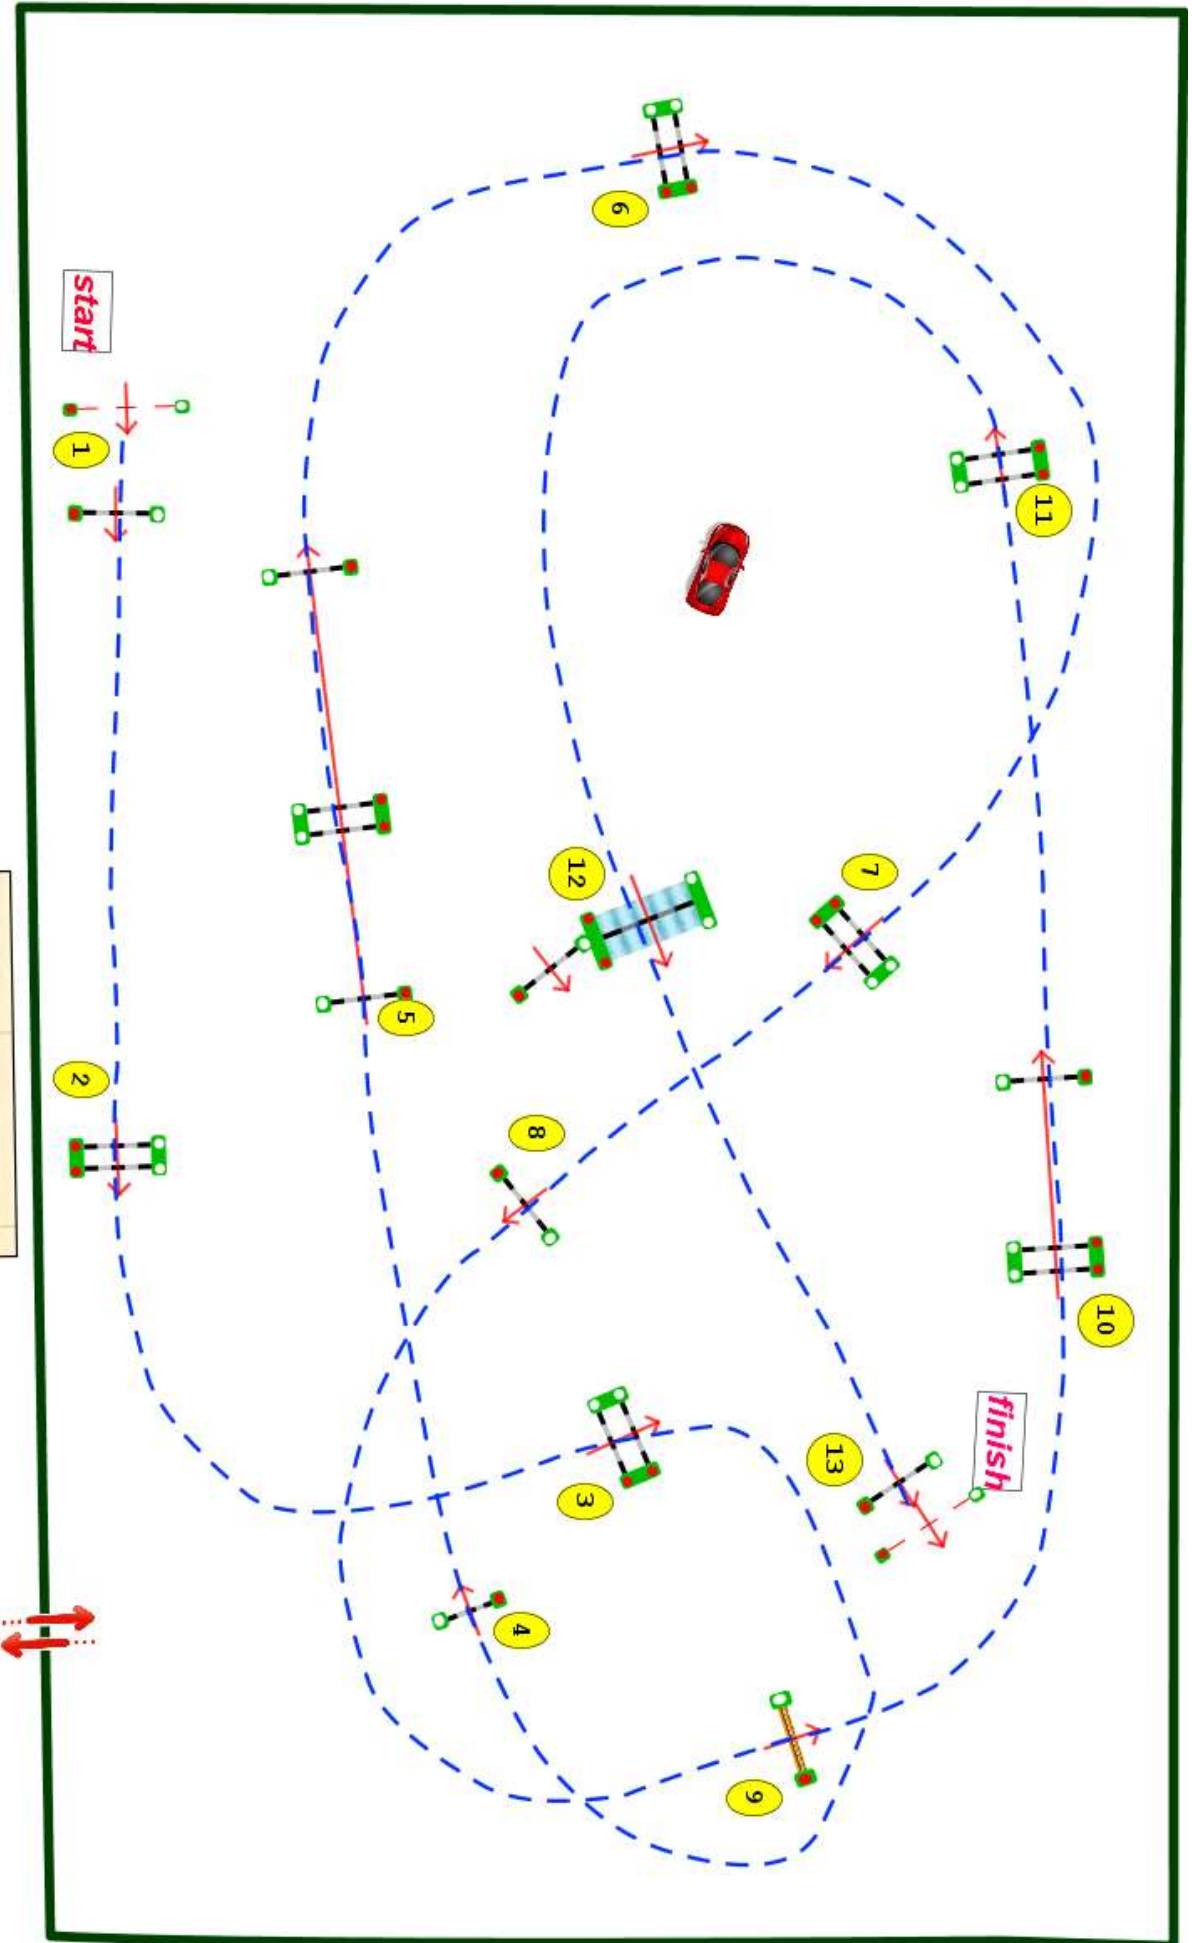

Type : vitesse

Catégorie : PRO

Indice : 1

Hauteur : 1,45m

Vitesse epr : 375m/m

Barème : BAREME A

CHRONO

Barème : ss BARRAGE