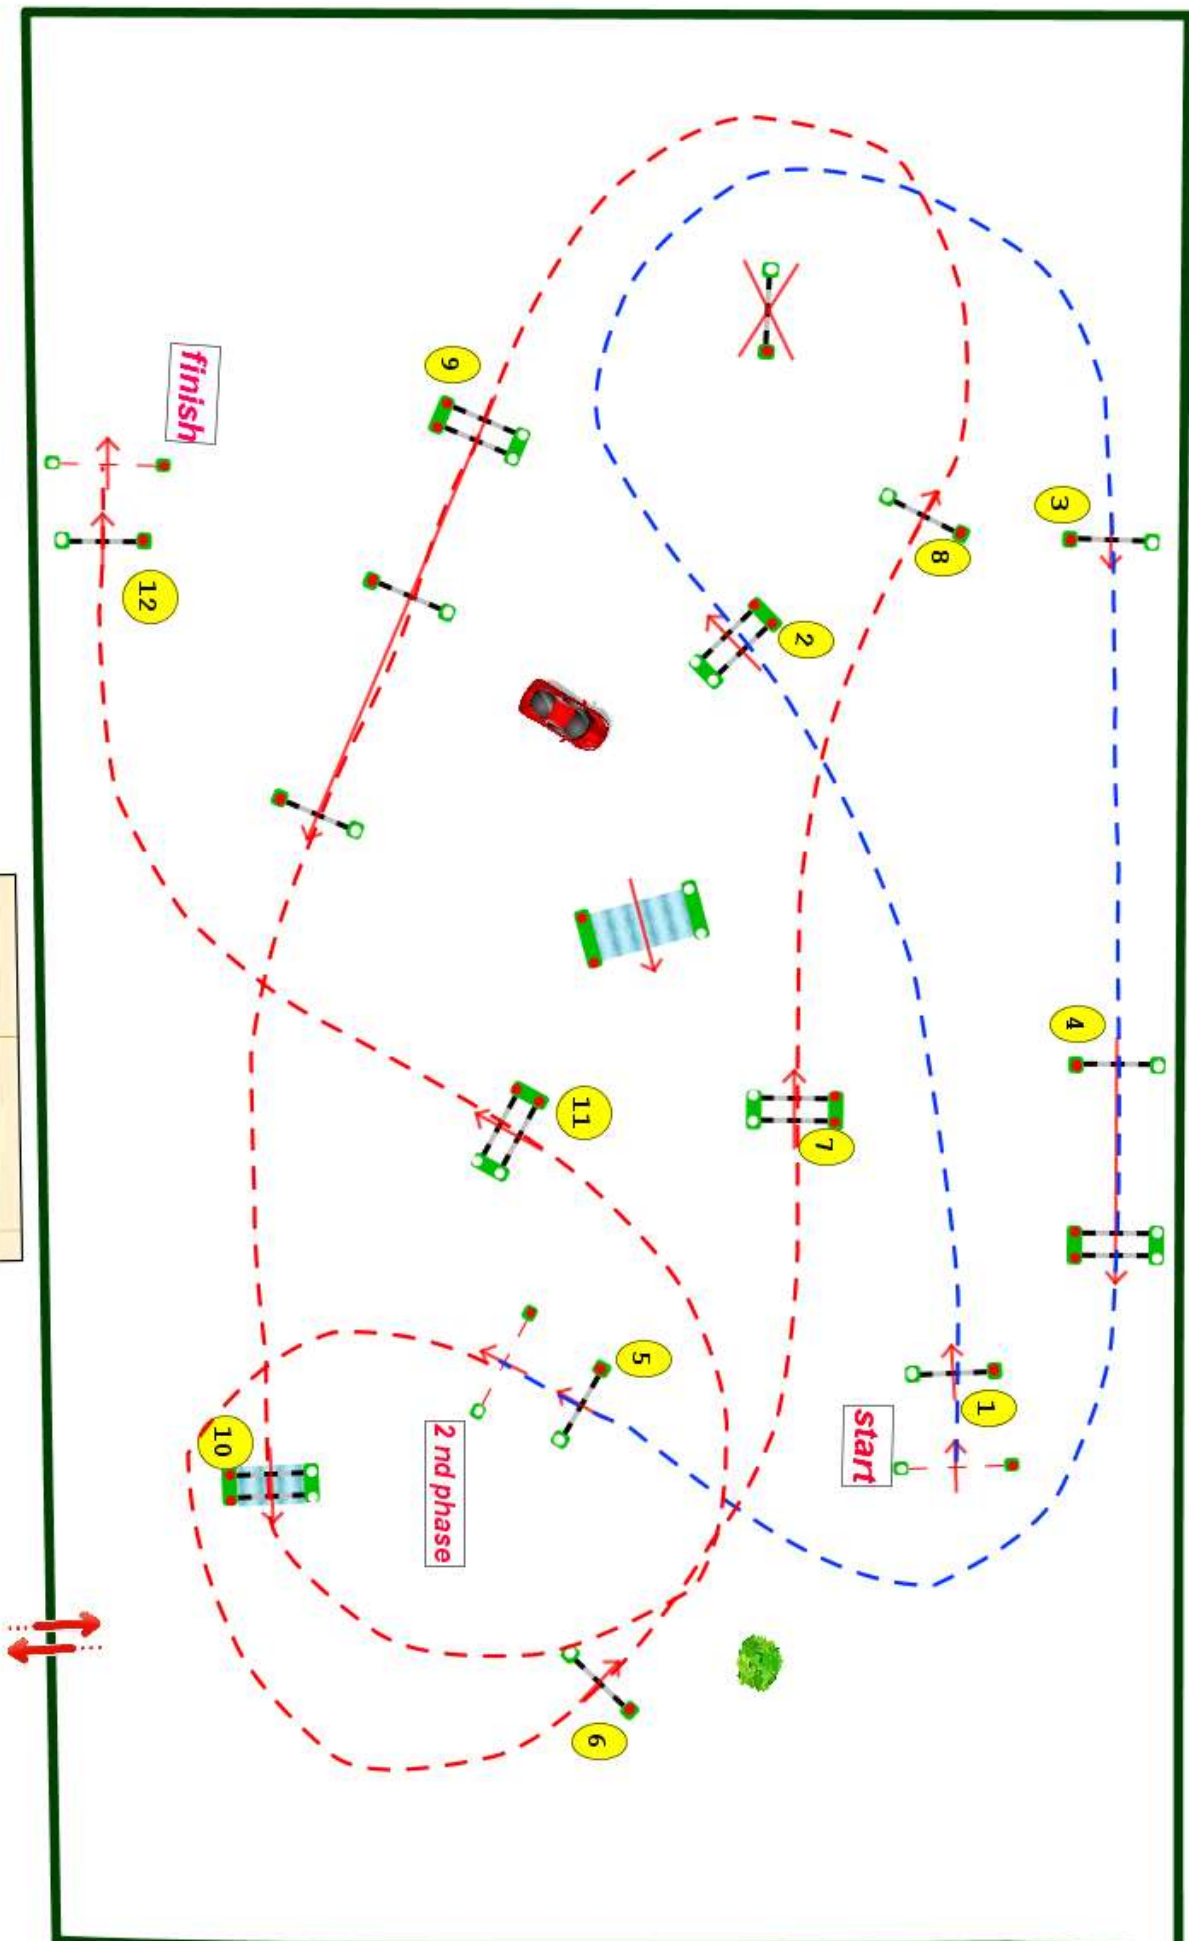

Type : GP
Catégorie : PRO

Indice : 2

Hauteur : 1.35m

Vitesse epr : 375m/m

Barème : BAREME A A tps

differe

Distance : 210.0m

Tps accordé : **34s**

Tps limite : 68s

Barème : ss BARRAGE

Distance : 290.0m

Tps accordé : **47s**

Tps limite : 94s

Jury