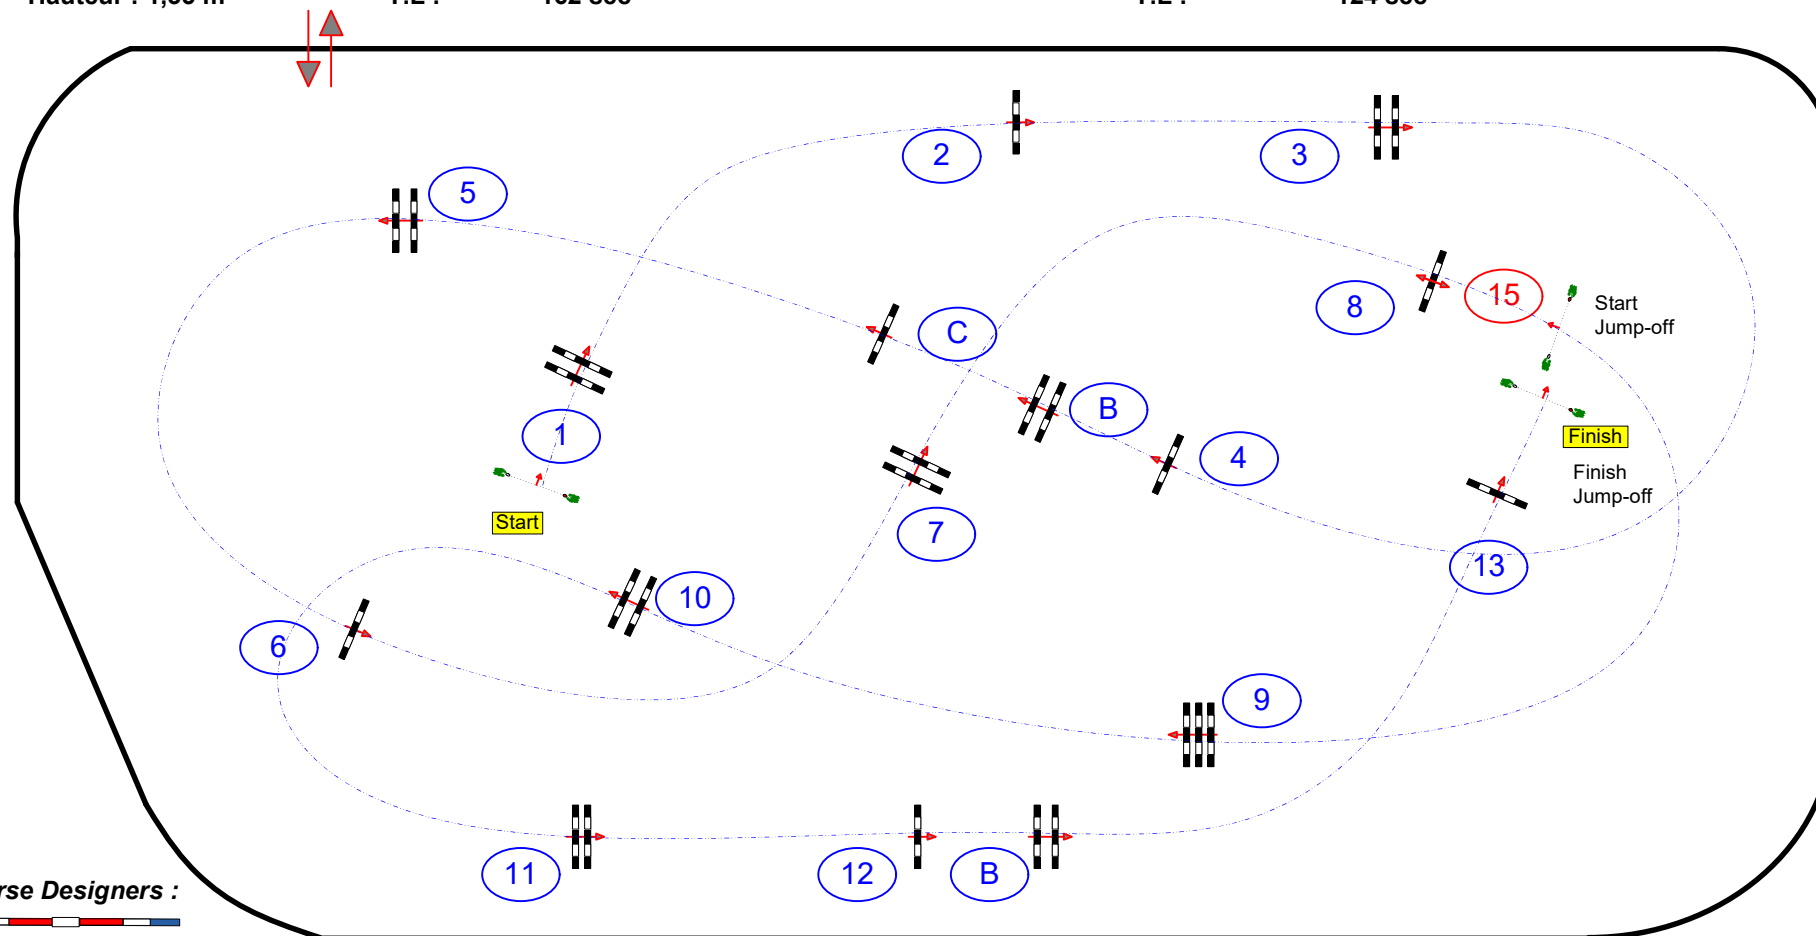

## CSI\*\* HARDELOT 2024

Epreuve n° 16 CSI YH - GP

Competition with one jump-off

Table: A  
National RG:  
FEI RG / Art. 238.2.2a  
Hauteur : 1,35 m

Vitesse : 350 m/min  
Distance : 470 m  
T.A : 81 sec  
T.L : 162 sec

Obstacles: 1 to 12  
Efforts: 15  
Penalty sec:

JUMP-OFF: 15.5.1.3.4AB.12B.13.  
Distance : 360 m  
T.A : 62 sec  
T.L : 124 sec

Course Designers :

Quentin PERNEY  
Pierre SANTRAIN

JURY

JUMP-OFF : 15.5.1.3.4AB.12B.13.