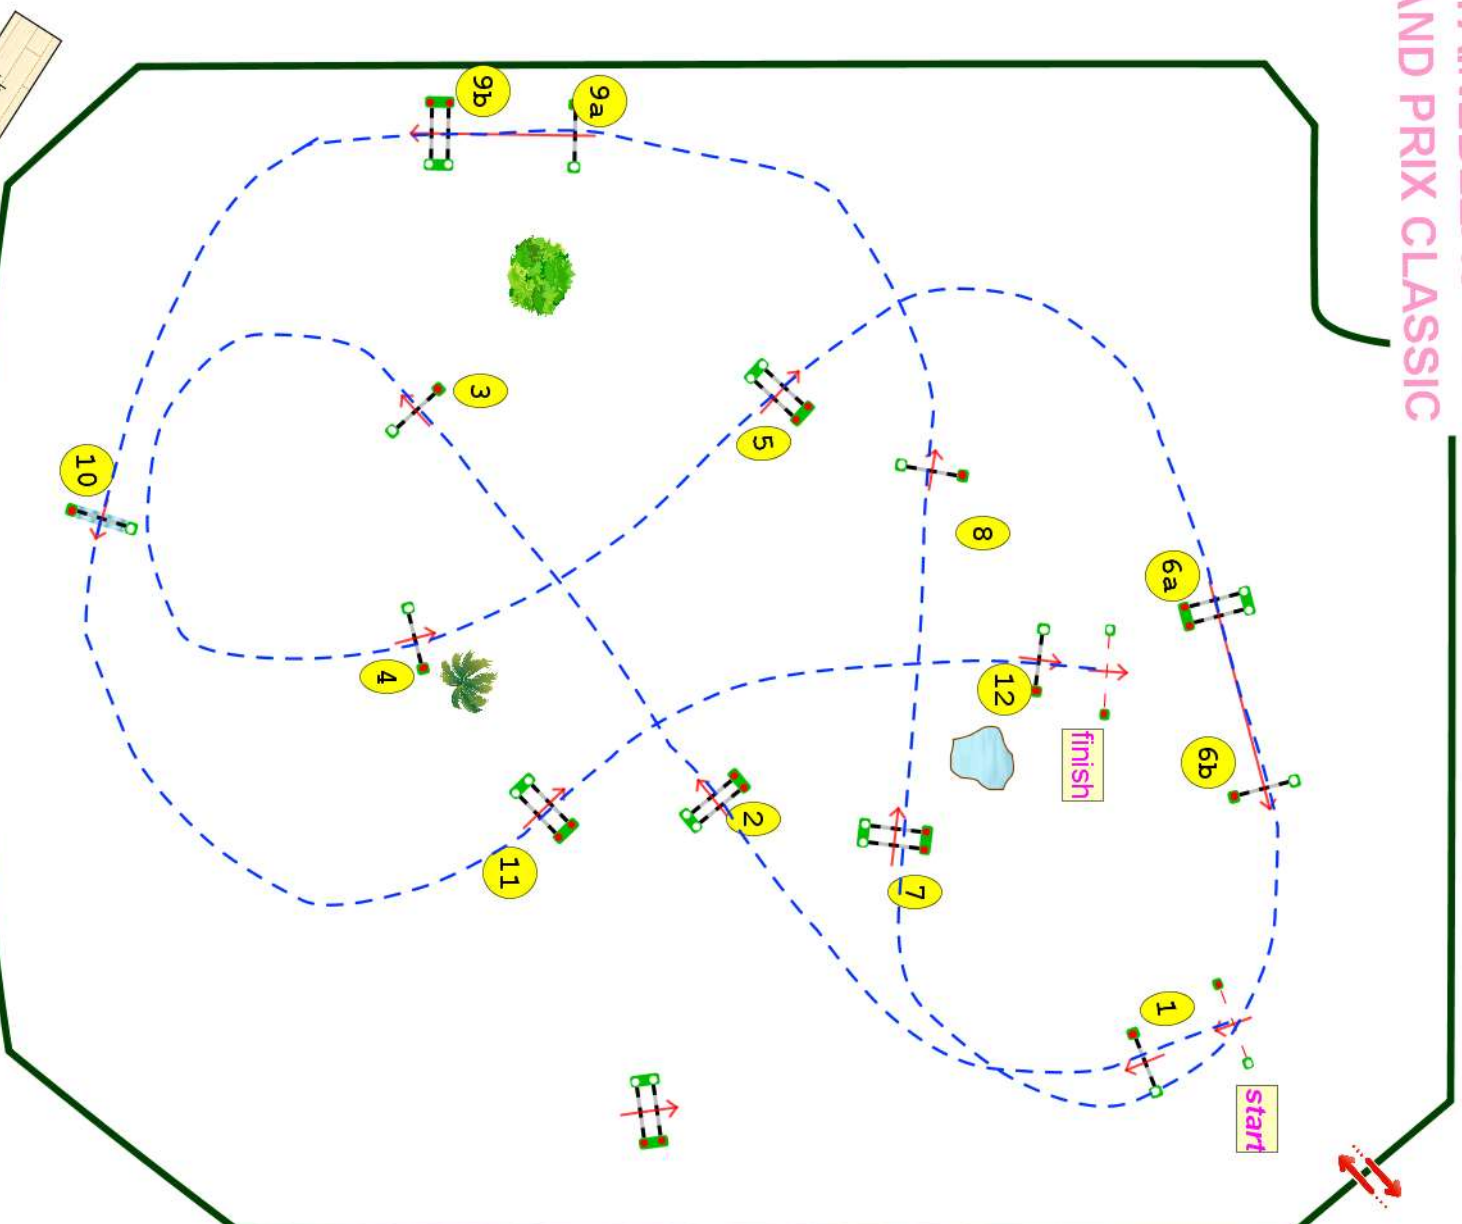

FONTAINEBLEAU CSI ** GRAND PRIX CLASSIC

JUMP
Roubaix

CSI **

Epreuve N°7
Le 27/06/2024 à 03:15
Prix : ZANDONA

Catégorie : CSI**
Hauteur : 1.35m
Vitesse epr : 350m/m

Barème : TABLE A
AGAINST THE
CLOCK
Article : 238.2.1
Distance : 470.0m
Tps accordé : **81s**
Tps limite : 162s

Barème : without jump off

ZANDONA
PROTECT YOUR PASSION