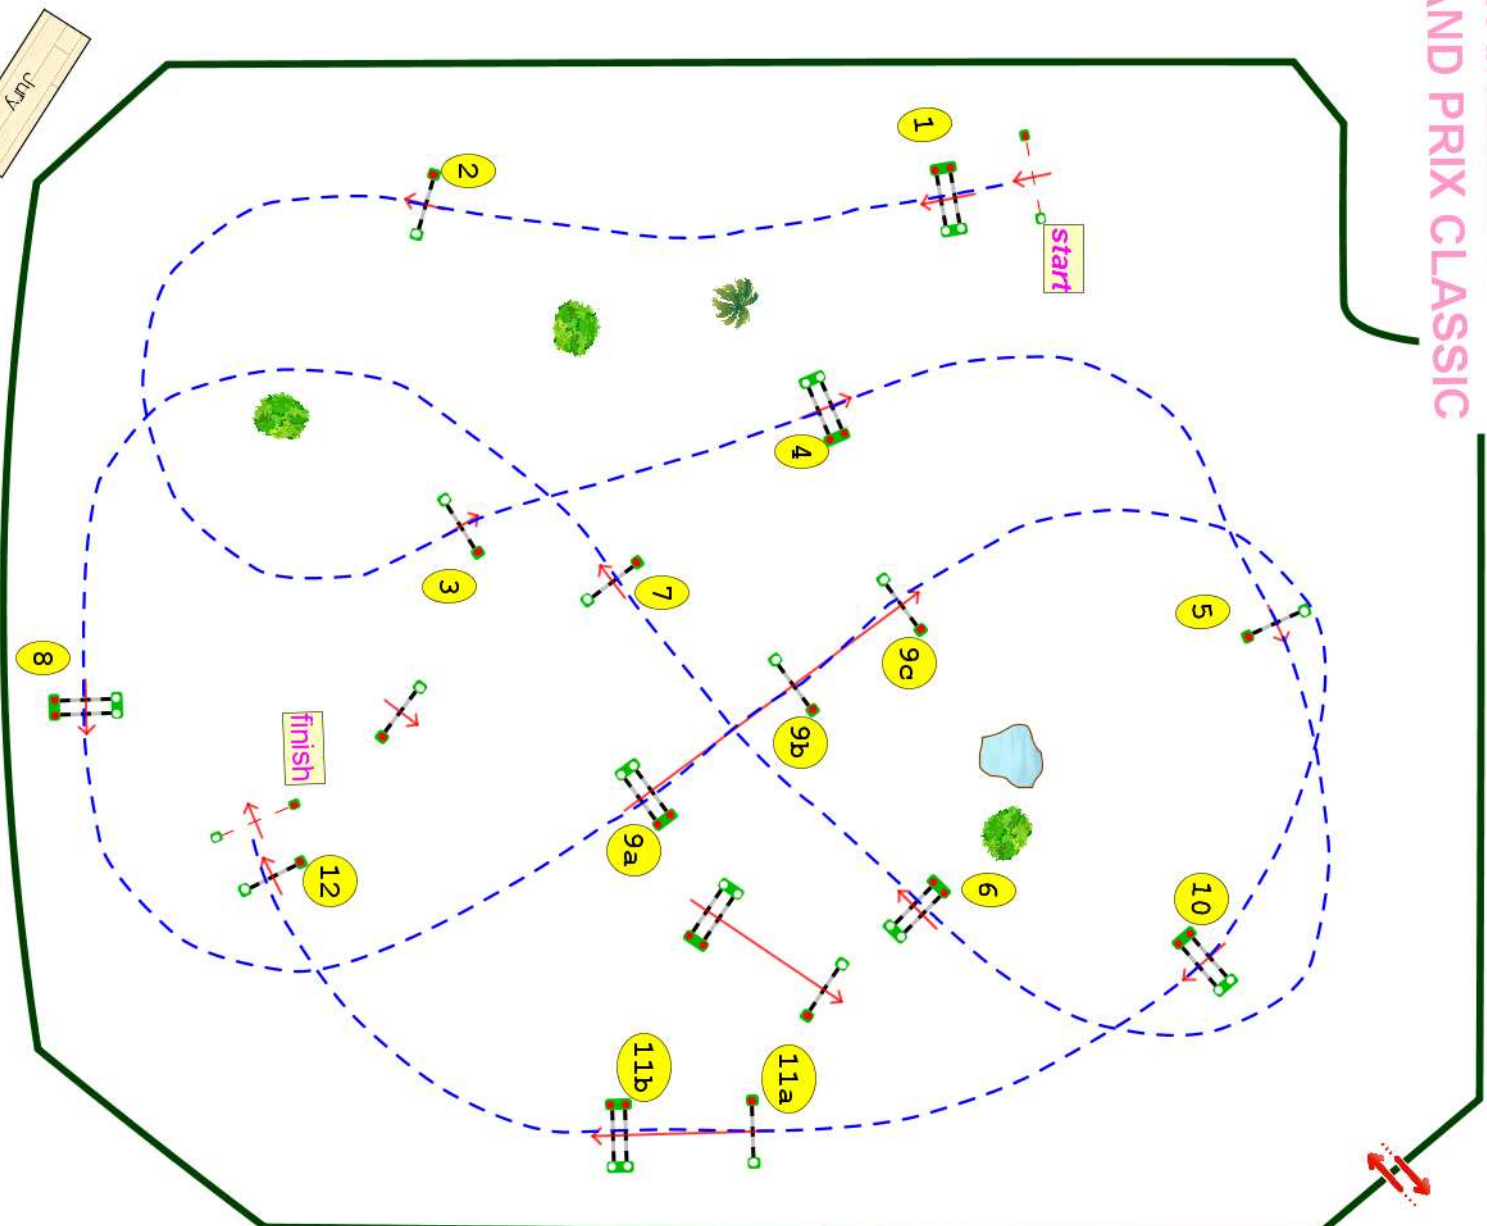

FONTAINEBLEAU CSI ** GRAND PRIX CLASSIC

CSI V

Epreuve N°49
Le 30/06/2024 à 12:15
Prix : OR VET

Catégorie : CSI V europa cup
Hauteur : 1.25m
Vitesse epr : 350m/m

Barème : 1st TABLE A
AGAINST THE
CLOCK

Article : 273.4.3b
Distance : 490.0m
Tps accordé : **84s**
Tps limite : 168s

Barème : 2nd ROUNDS
AGAINST THE
CLOCK

4-5-6-7-8-9b-11a-11b-12
Distance : 350.0m
Tps accordé : **60s**
Tps limite : 120s

LABORATOIRE **LPC**
UN PAS DE PLUS VERS LE CHEVAL