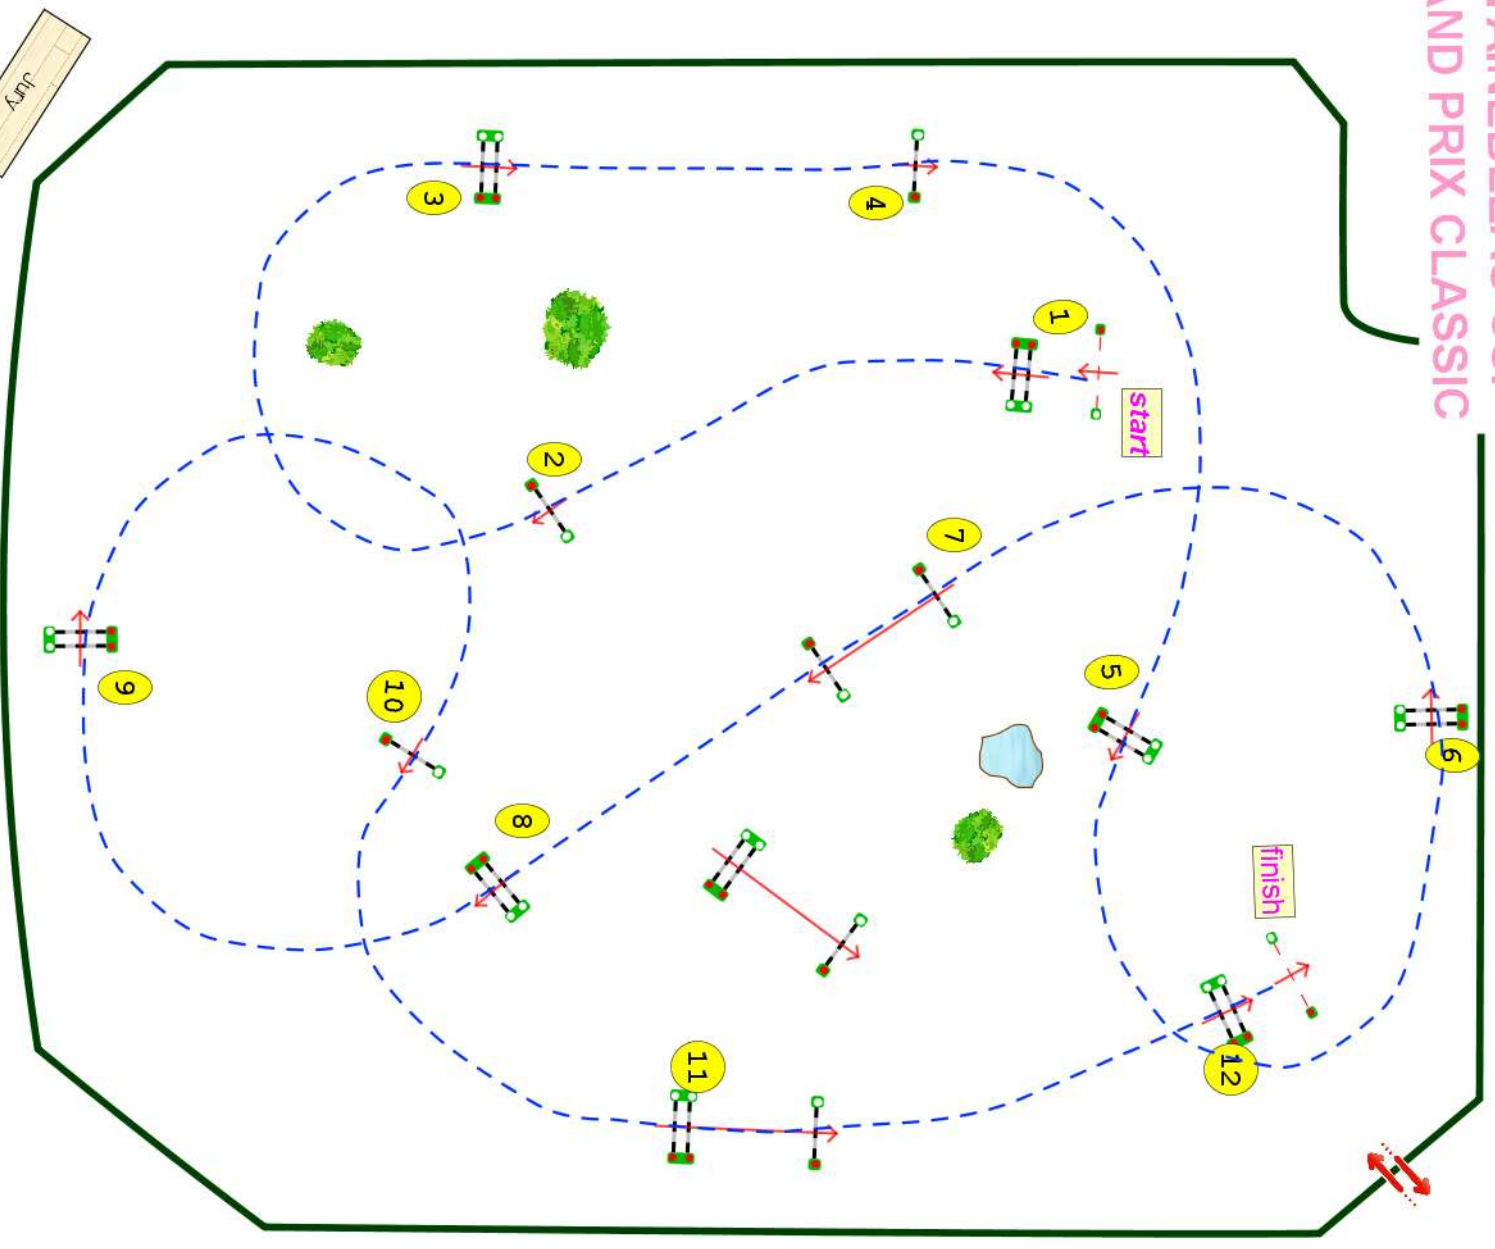

# FONTAINEBLEAU CSI \*\* GRAND PRIX CLASSIC

**CSI AM**

Epreuve N°35  
Le 30/06/2024 à 03:00  
Prix : NatureELO

Catégorie : CSI  
Hauteur : 1.1m  
Vitesse epr : 350m/m

Barème : TABLE A  
AGAINST THE  
CLOCK

Article : 238.2.1  
Distance : 480.0m  
Tps accordé : **83s**  
Tps limite : 166s

Barème : without jump off

NatureELO