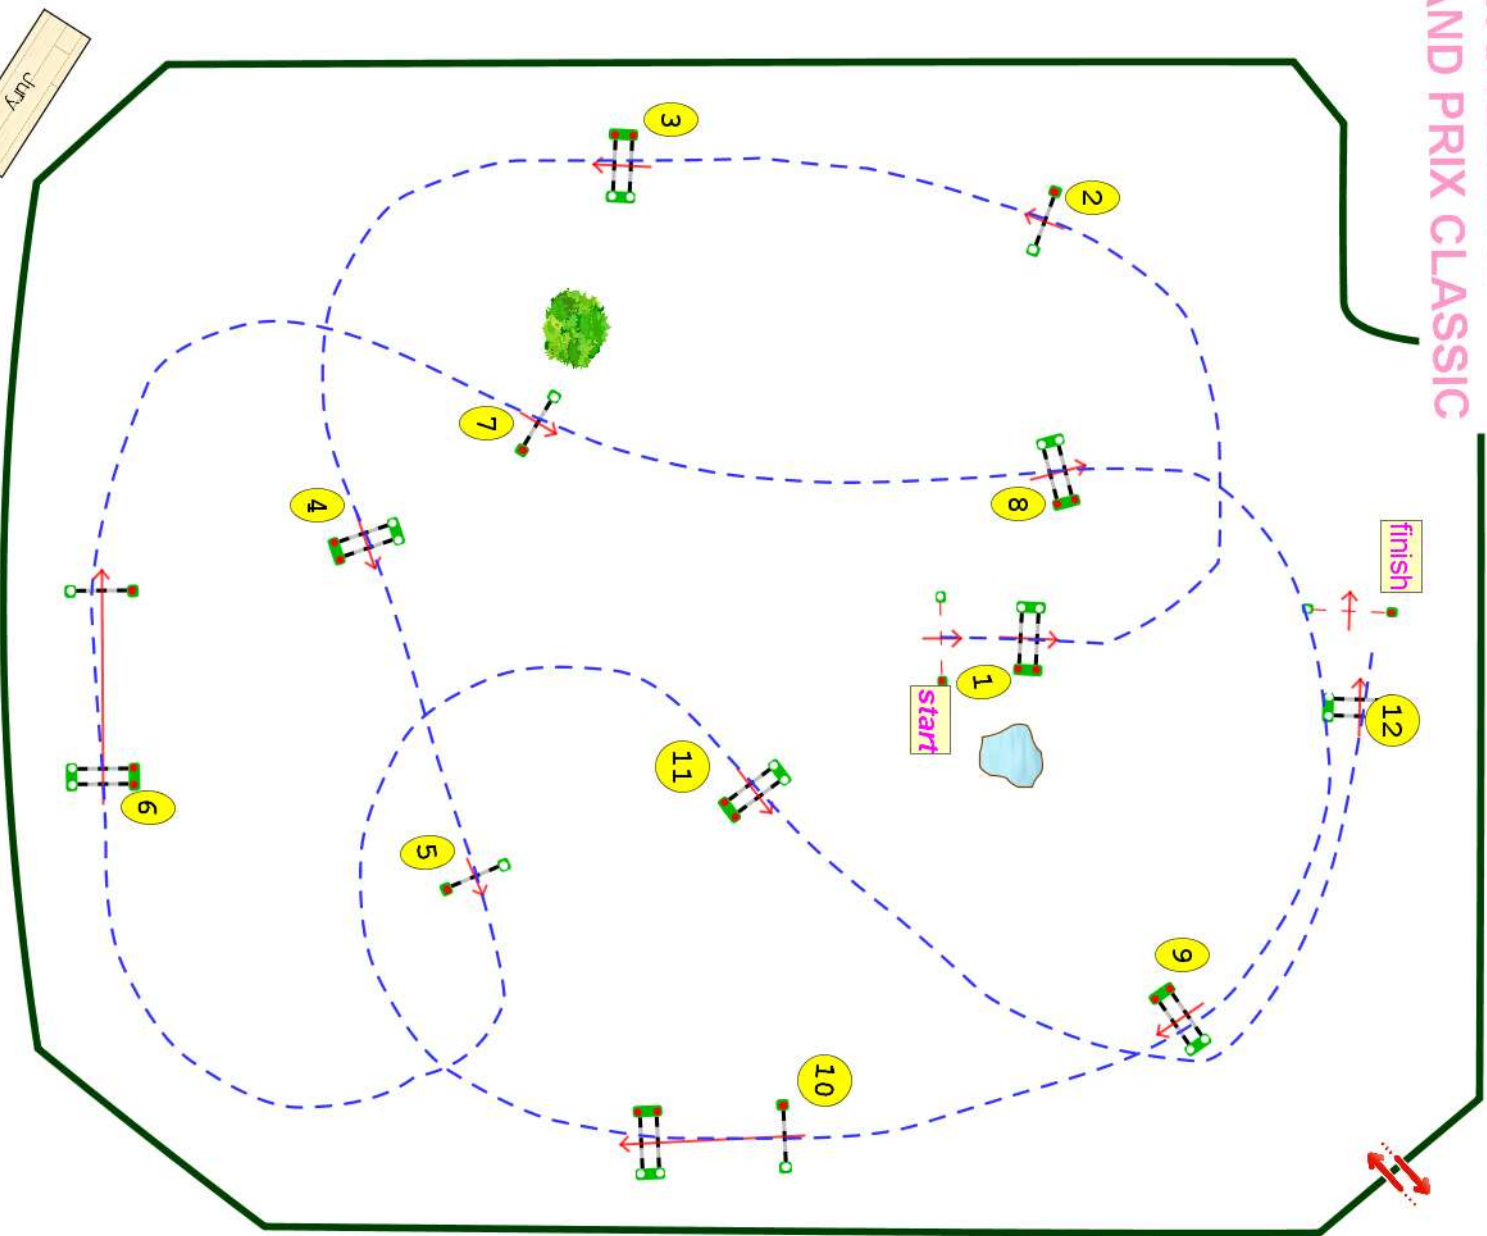

FONTAINEBLEAU CSI ** GRAND PRIX CLASSIC

CSI AM

Epreuve N°32
Le 29/06/2024 à 03:00
Prix : OR ET VET

Catégorie : CSI
Hauteur : 1.15m
Vitesse epr : 350m/m

Barème : TABLE A
AGAINST THE
CLOCK
Article : 238.2.1
Distance : 250.0m
Tps accordé : **43s**
Tps limite : 86s

Barème : without jump off