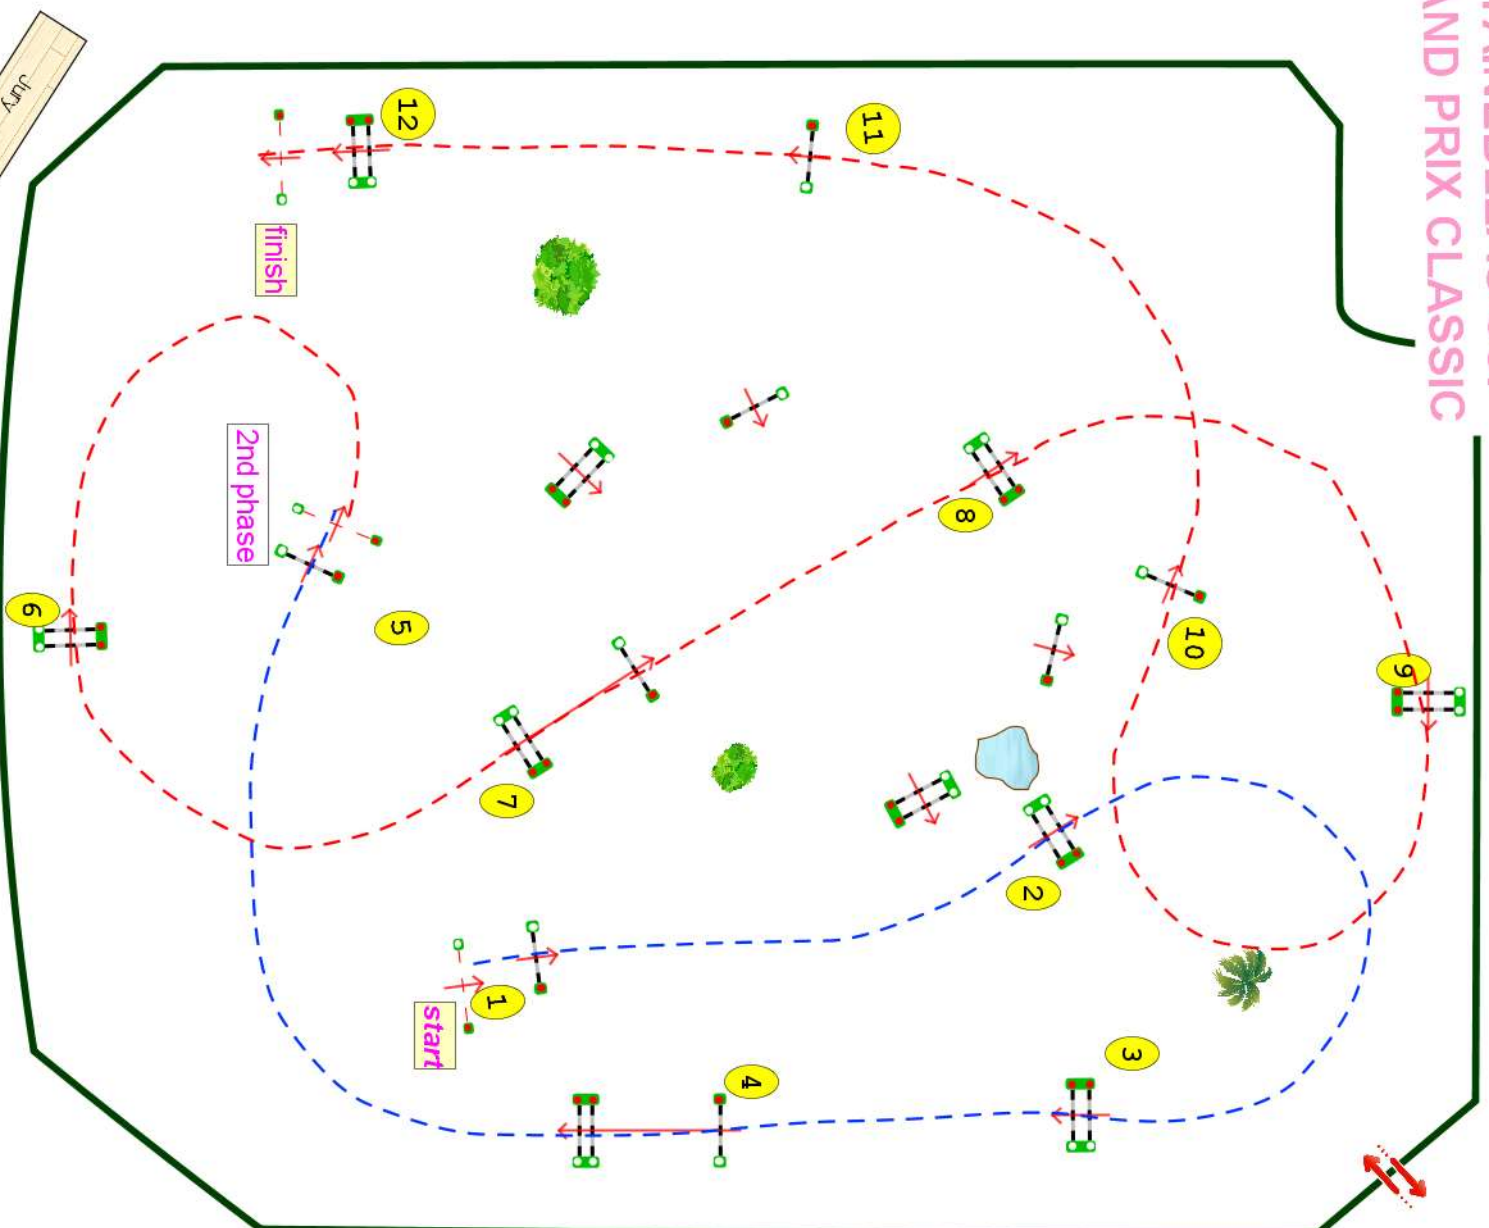

FONTAINEBLEAU CSI ** GRAND PRIX CLASSIC

JUMP
Hautepierre
www.jump-hautepierre.com

CSI *

Epreuve N°28

Le 27/06/2024 à 07:30

Prix : BACK ON TRACK

Catégorie : CSI

Hauteur : 1.15m

Vitesse epr : 350m/m

Barème : special two
phases

Article : 274.2.5

Distance : 210.0m

Tps accordé : **36s**

Tps limite : 72s

Barème : without jump off

Distance : 310.0m

Tps accordé : **54s**

Tps limite : 108s

Back on Track®

Préparer Performer Récupérer