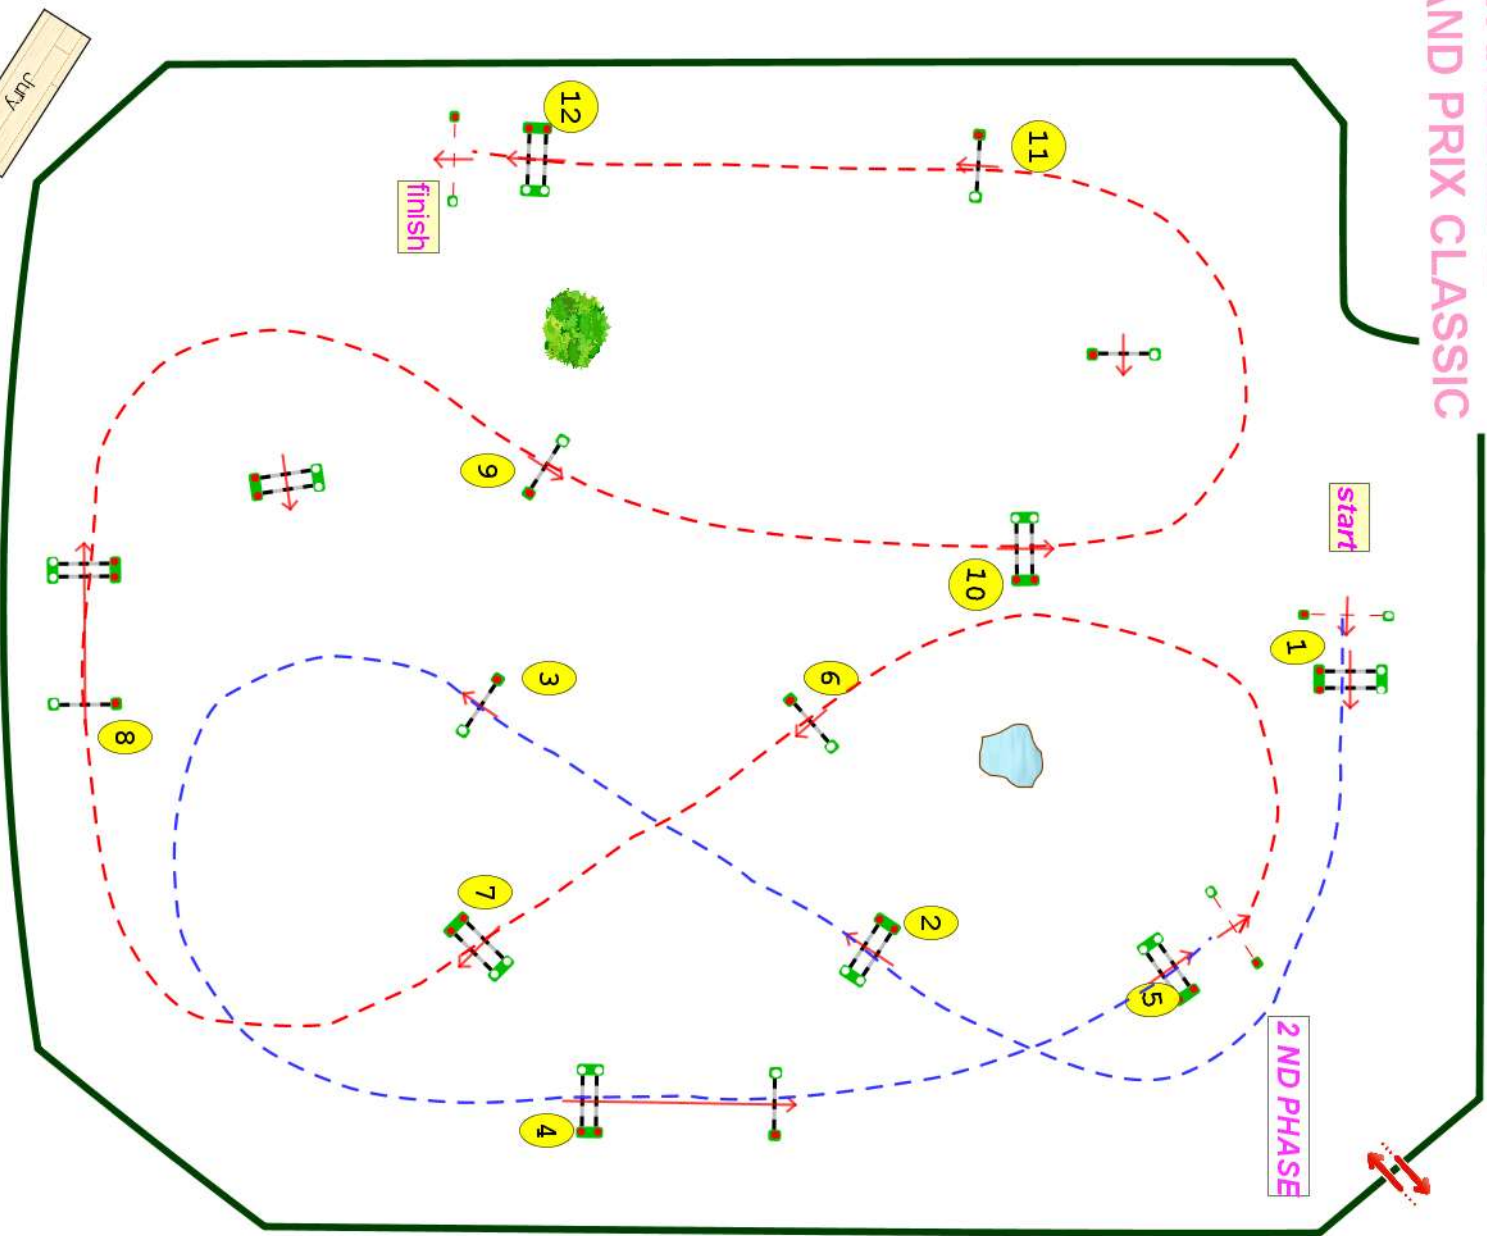

FONTAINEBLEAU CSI ** GRAND PRIX CLASSIC

CSI L & G

Epreuve N°23
Le 29/06/2024 à 05:15
Prix : LES MAISONS DE
CHARLOTTE

Catégorie : CSI
Hauteur : 1.3m
Vitesse epr : 350m/m

Barème : SPECIAL TWO
PHASES

Article : 274.2.5
Distance : 220.0m
Tps accordé : **38s**
Tps limite : 76s

Barème : without jump off
Distance : 290.0m
Tps accordé : **50s**
Tps limite : 100s