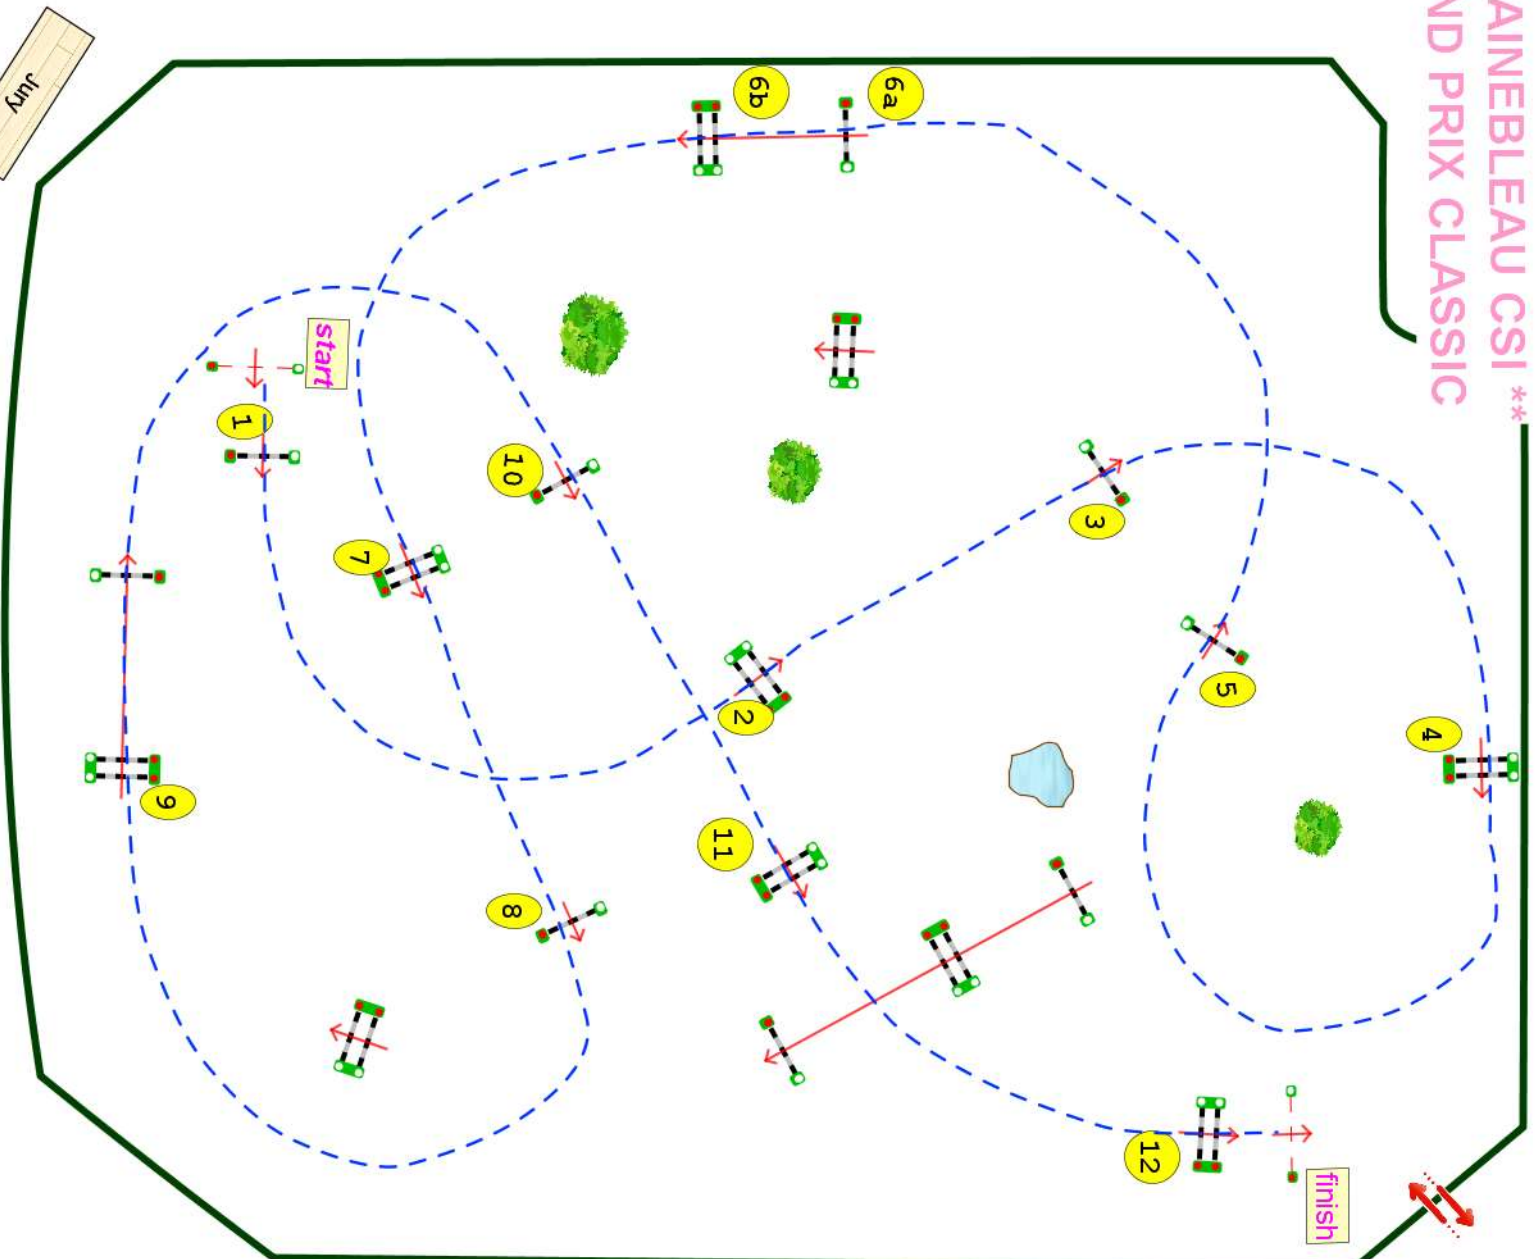

# FONTAINEBLEAU CSI \*\* GRAND PRIX CLASSIC

CSI \*

Epreuve N°21  
Le 29/06/2024 à 08:00  
Prix : BALNEO SPORT HORSES

Hauteur : 1.25m  
Vitesse epr : 350m/m

Barème : TABLE A  
AGAINST THE  
CLOCK  
Article : 238,2,1  
Distance : 480,0m  
Tps accordé : **83s**  
Tps limite : 166s

Barème : without jump off