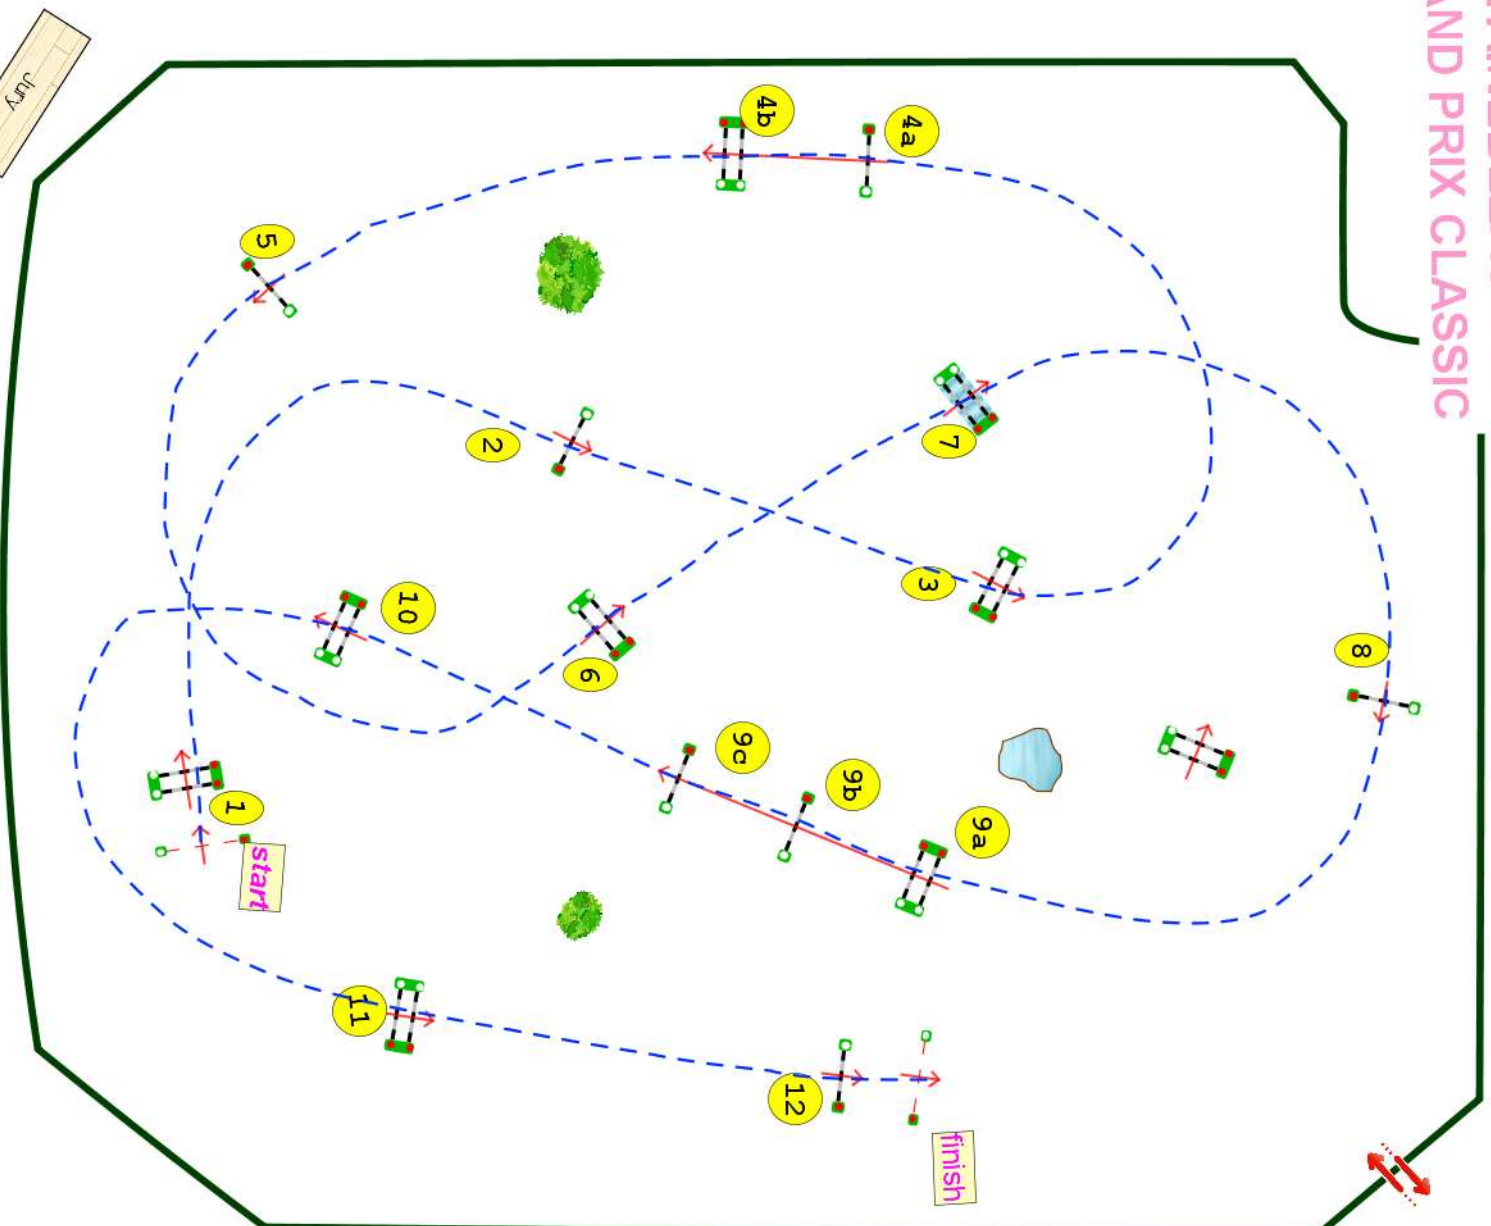

FONTAINEBLEAU CSI ** GRAND PRIX CLASSIC

CSI *

Epreuve N°20
Le 27/06/2024 à 03:30
Prix : RAVENE

Type : qualif
Hauteur : 1.35m
Vitesse epr : 350m/m

Barème : TABLE A
AGAINST THE
CLOCK
Article : 238,2,1
Distance : 470.0m
Tps accordé : **81s**
Tps limite : 162s

Barème : without jump off