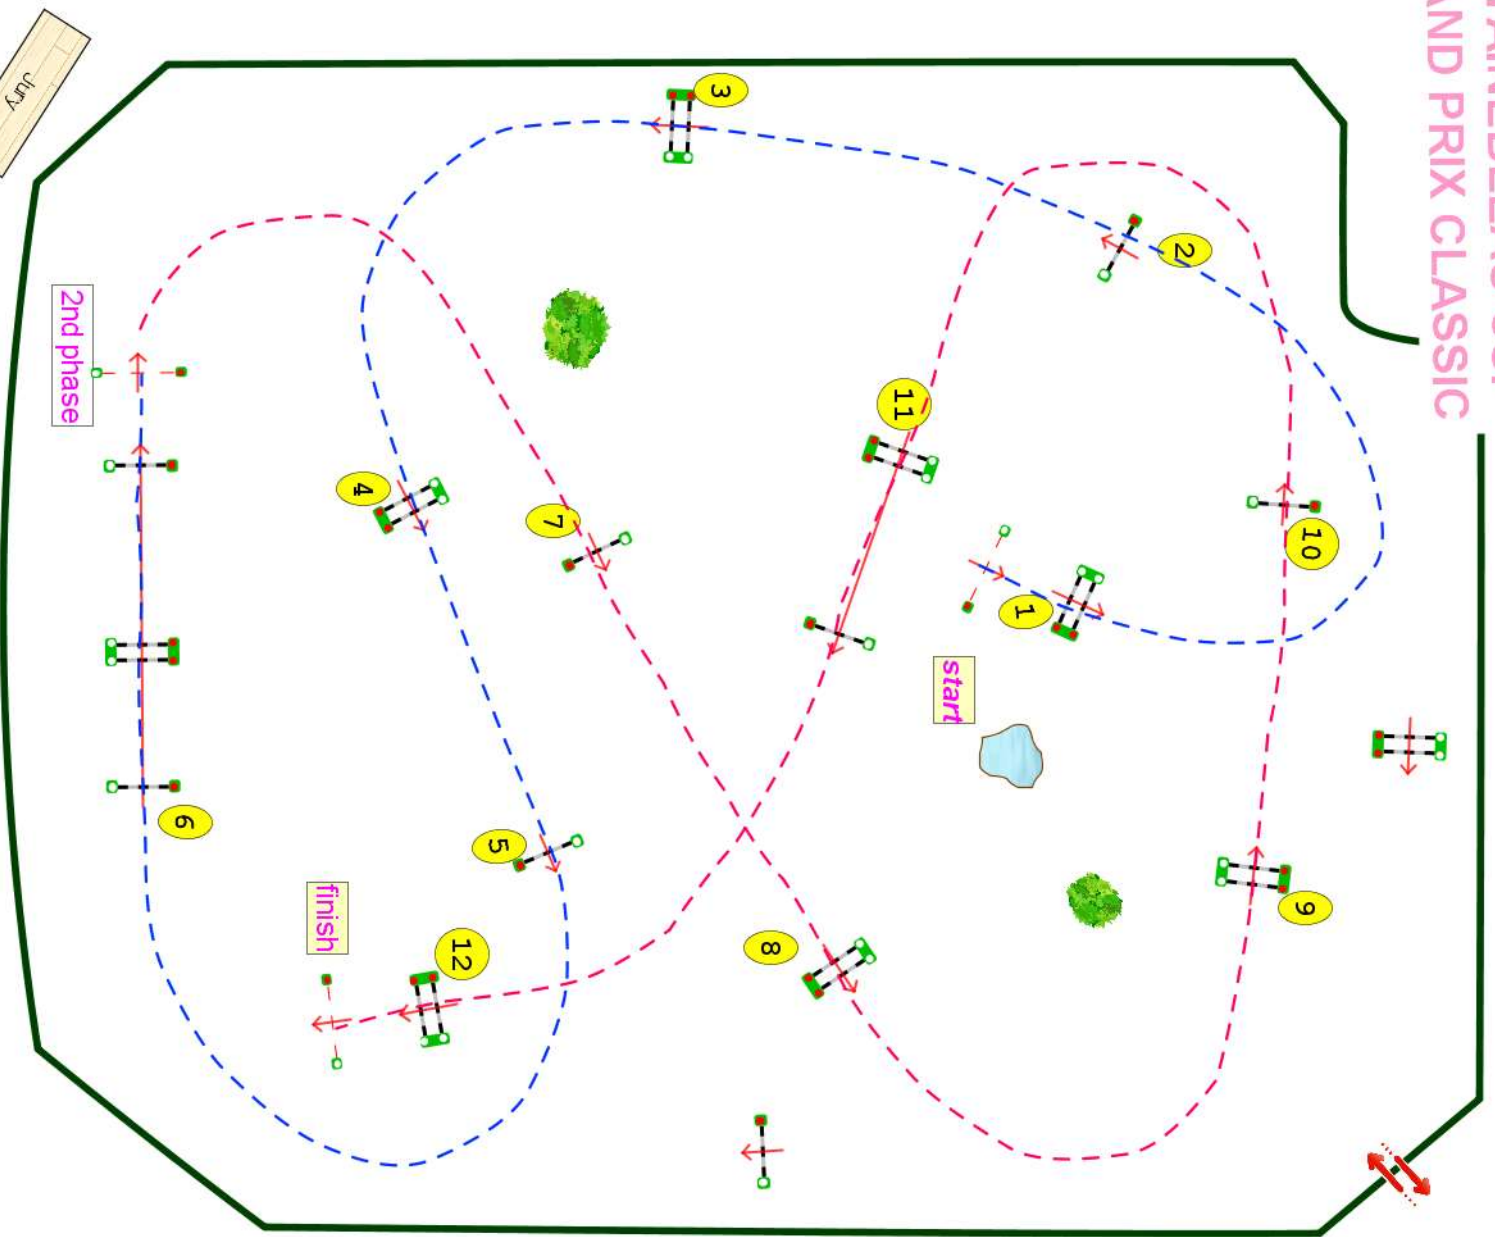

FONTAINEBLEAU CSI ** GRAND PRIX CLASSIC

Epreuve N°12
Le 29/06/2024 à 12:30
Prix : EKINAT

Catégorie : CSI
Hauteur : 1.35m
Vitesse epr : 350m/m

Barème : special two
phases
Article : 274.2.5
Distance : 250.0m
Tps accordé : **43s**
Tps limite : 86s

Barème : without jump off
Distance : 260.0m
Tps accordé : **45s**
Tps limite : 90s

ekinat
by biogance