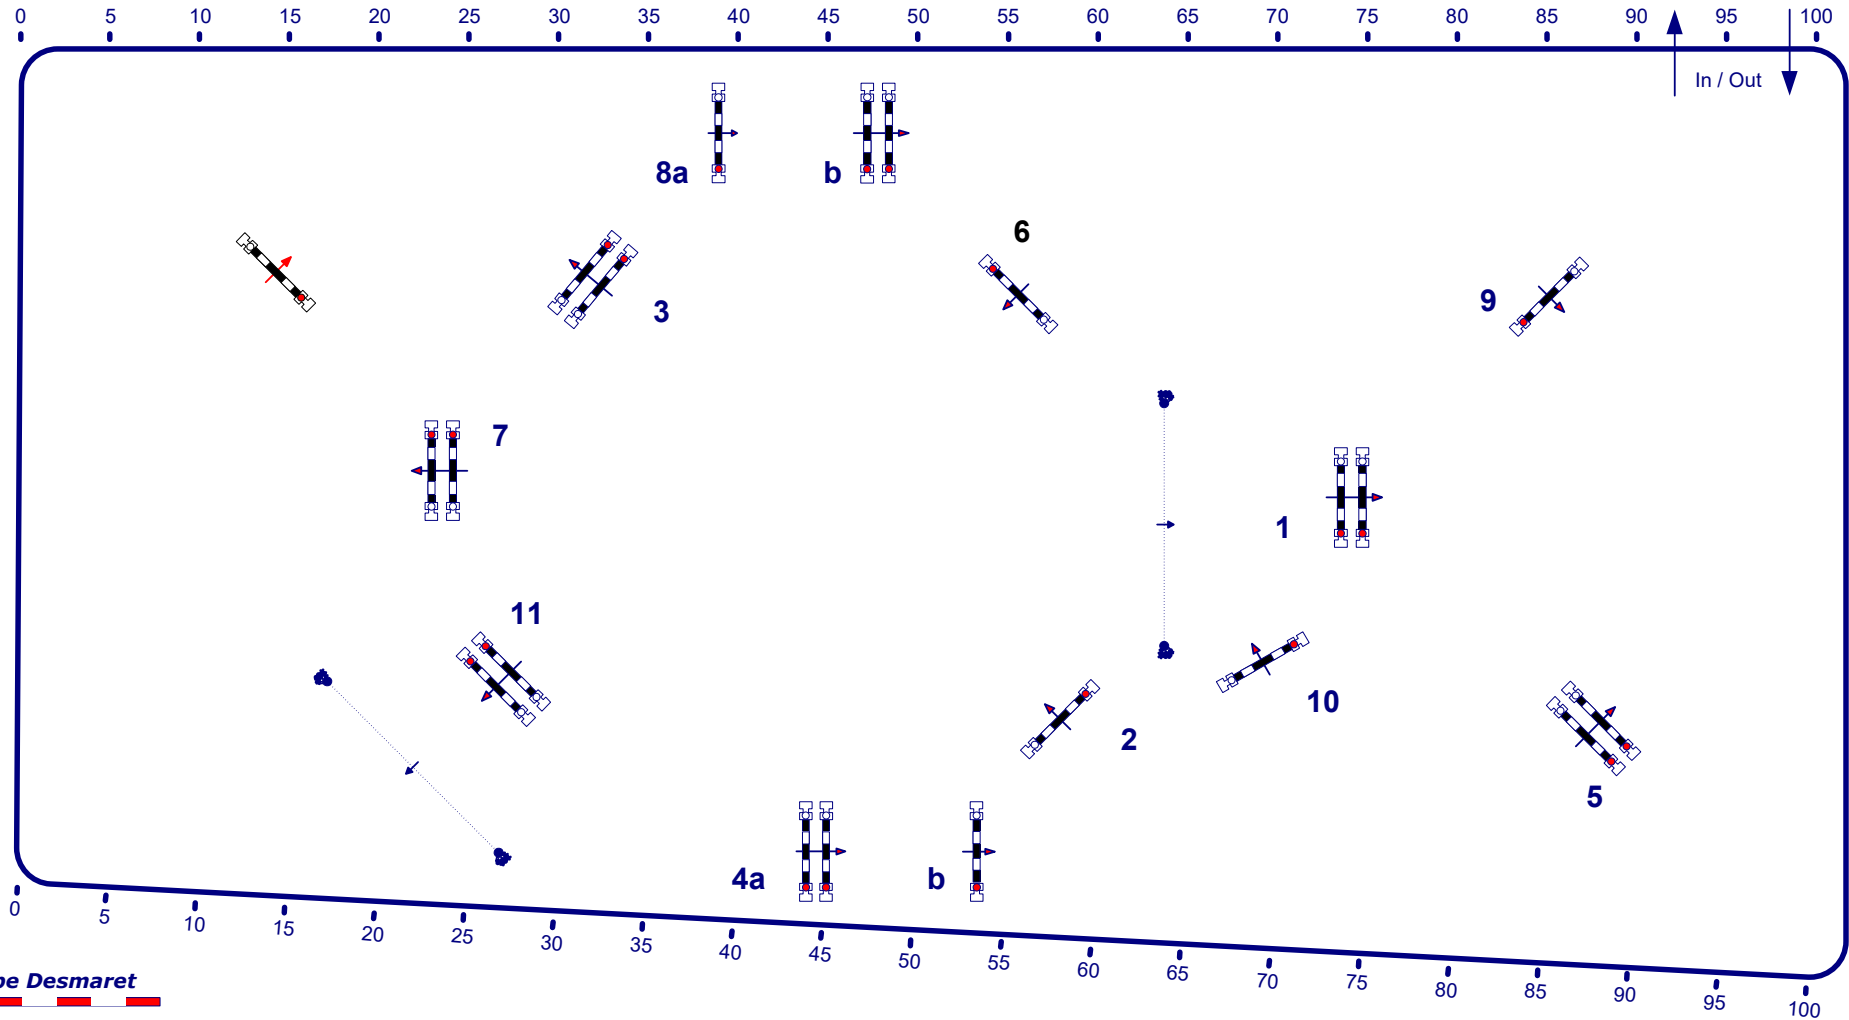

Haras de Voise

Class No.: 7

Epreuve préparatoire

Barème A sans chrono sans barrage

vendredi 14 juin 2024

Table: A
RG National :
RG FEI / Art : 238.1.1
Hauteur : 1,10 m

Vitesse : 350 m/min
Distance : 520 m
Tps accordé : 90 sec
Tps limite : 180 sec

Obstacles : 11
Efforts : 13
Sec de Penalités :
Combinaison fermée :

Barrage :
Distance : 0 m
Tps accordé : 0 sec
Tps limite : 0 sec

2nde étape :
Distance : 0 m
Tps accordé : 0 sec
Tps limite : 0 sec

Jean Philippe Desmaret