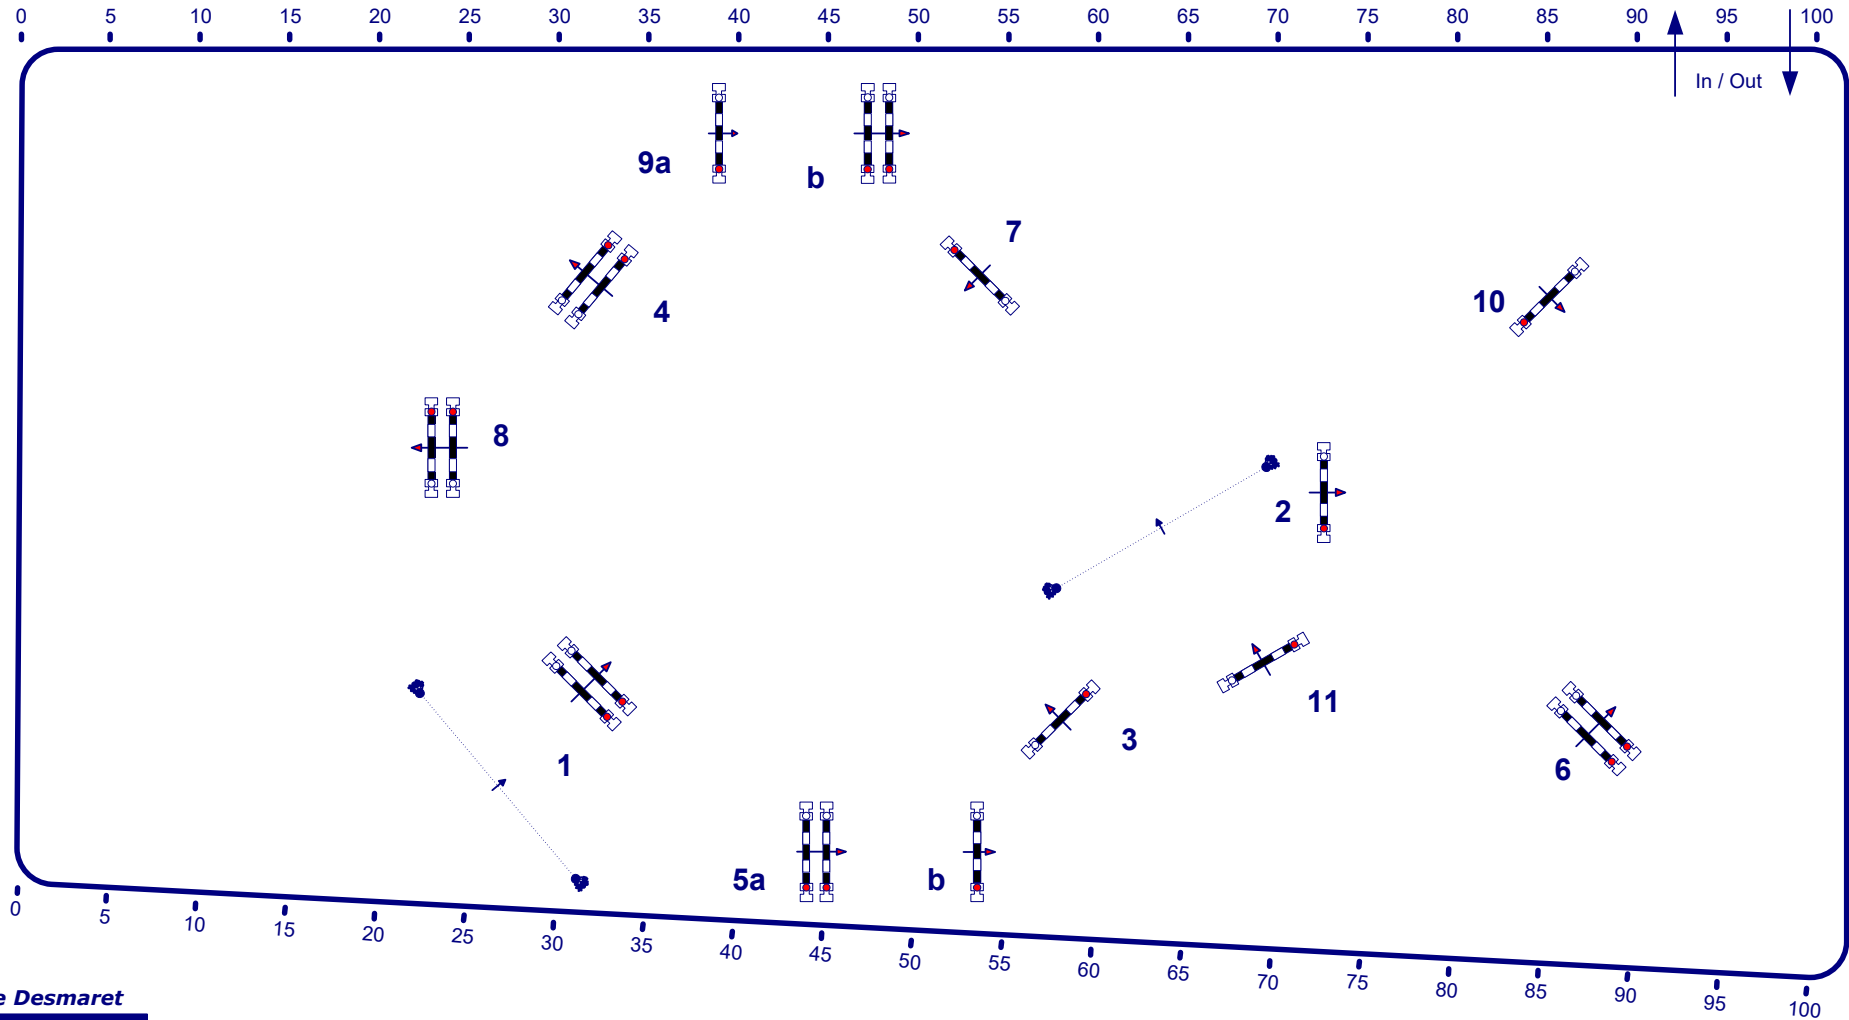

Haras de Voise

Class No.: 3

Epreuve préparatoire

Barème A sans chrono sans barrage

vendredi 14 juin 2024

Table: A
 RG National :
 RG FEI / Art : 238.1.1
 Hauteur : 1,05 m
 Catégorie (s) : AM4

Vitesse : 350 m/min
 Distance : 520 m
 Tps accordé : 90 sec
 Tps limite : 180 sec

Obstacles : 11
 Efforts : 12
 Sec de Penalités :
 Combinaison fermée :

Barrage :
 Distance : 0 m
 Tps accordé : 0 sec
 Tps limite : 0 sec

2nde étape :
 Distance : 0 m
 Tps accordé : 0 sec
 Tps limite : 0 sec