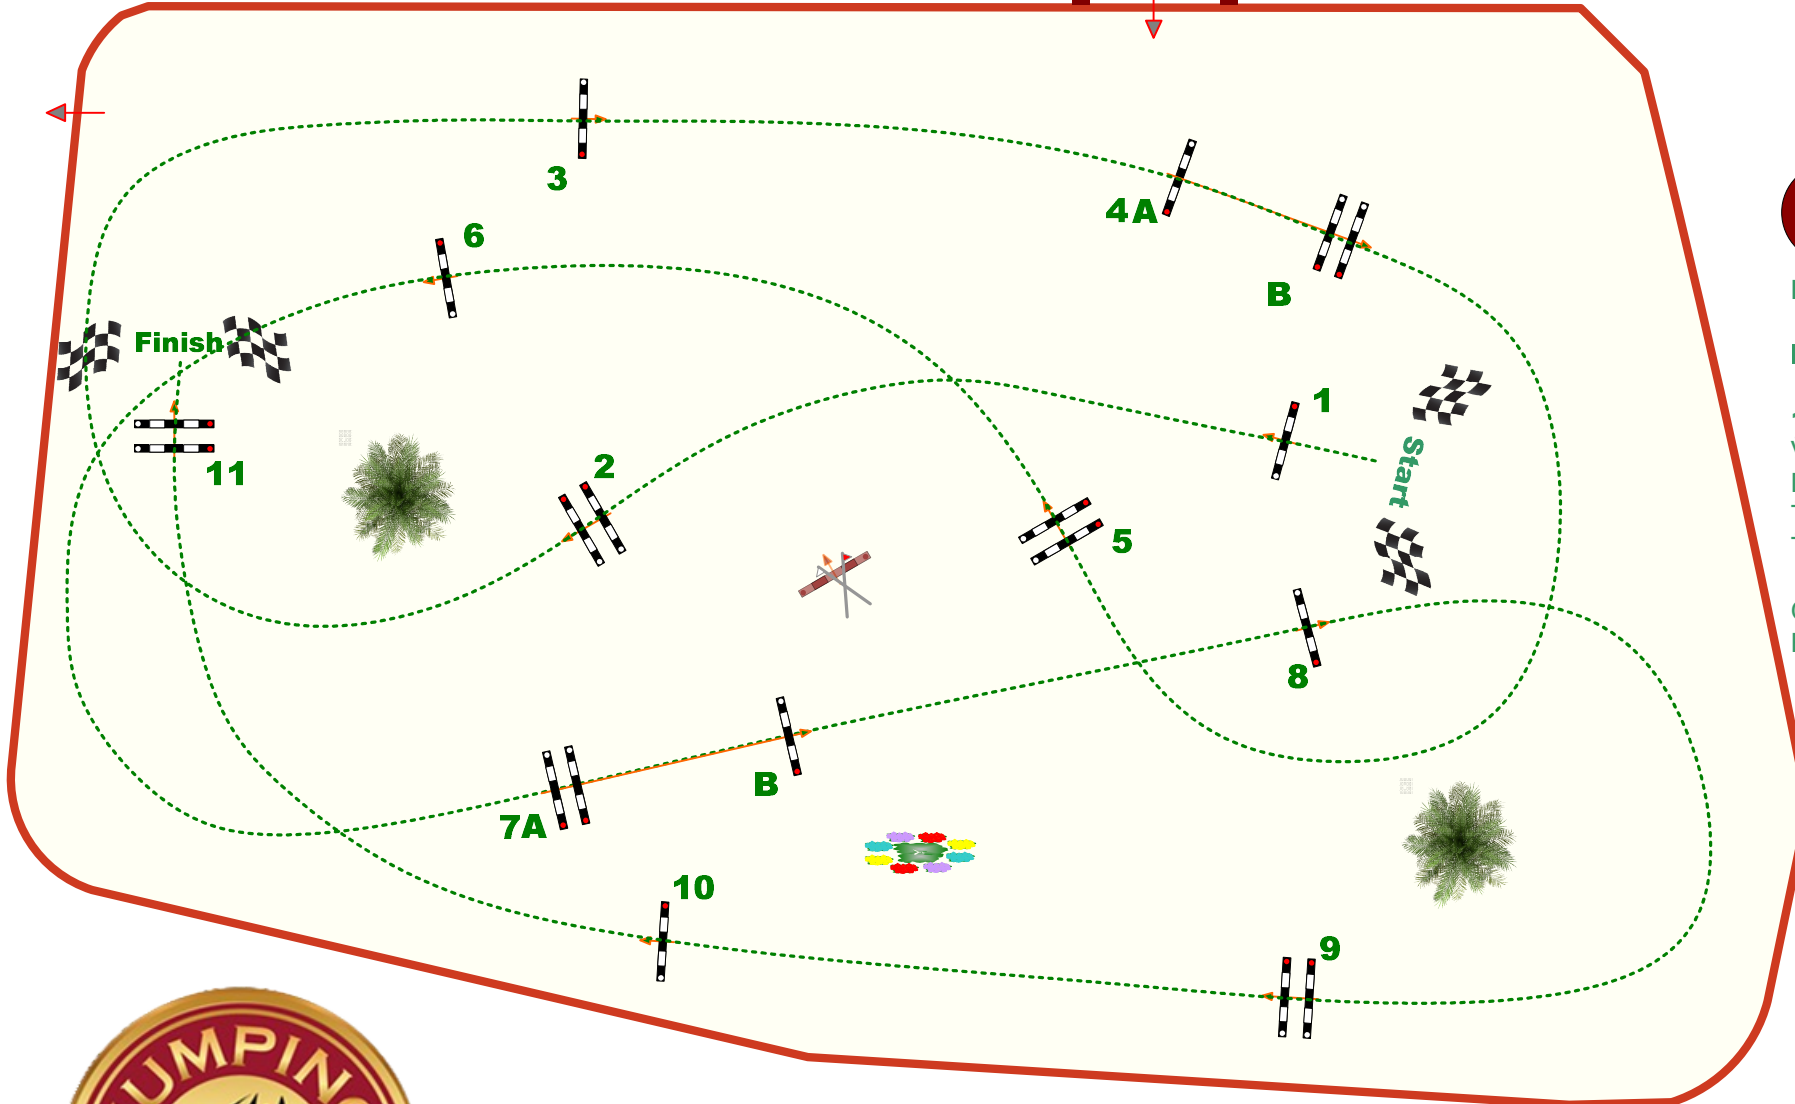

Epreuve No.: 2

Epreuve préparatoire

**1,20m**

vendredi 14 juin 2024

1° partant : 8:30

*Piste Floride*

Barème: A sans chrono

Hauteur : 1,20 m

1° partie:

Vitesse: **350 m/min**

Distance: **480 m**

Temps accordé: **83 sec**

Temps limite: 166 sec

Obstacles: 11

Efforts: 13

Jury