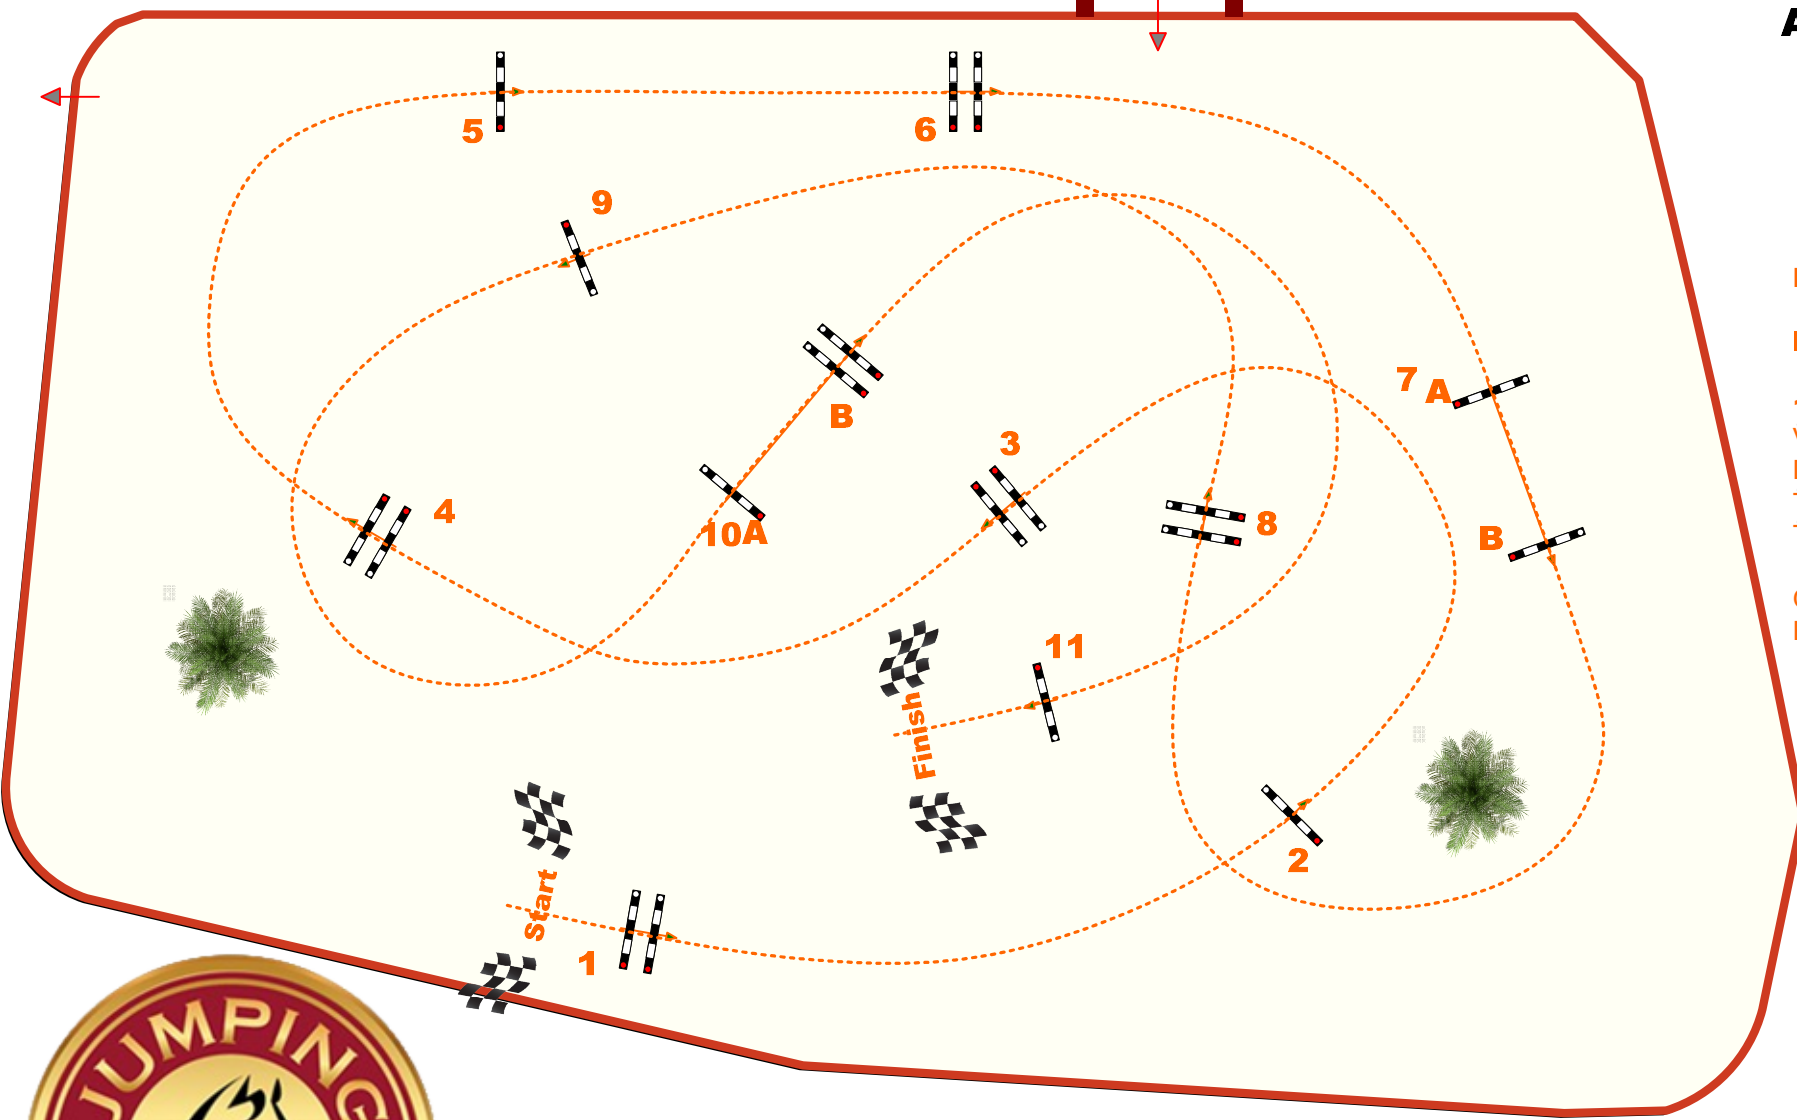

Epreuve No.: 24

Vitesse Pro 3

AP2F Espaces verts

dimanche 16 juin 2024

1° partant : 17:30

Barème: A au chrono

Hauteur : 1,25 m

1° partie:

Vitesse: 350 m/min

Distance: 480 m

Temps accordé: 83 sec

Temps limite: 166 sec

Obstacles: 11

Efforts: 13

JOONE
PARIS

Jury