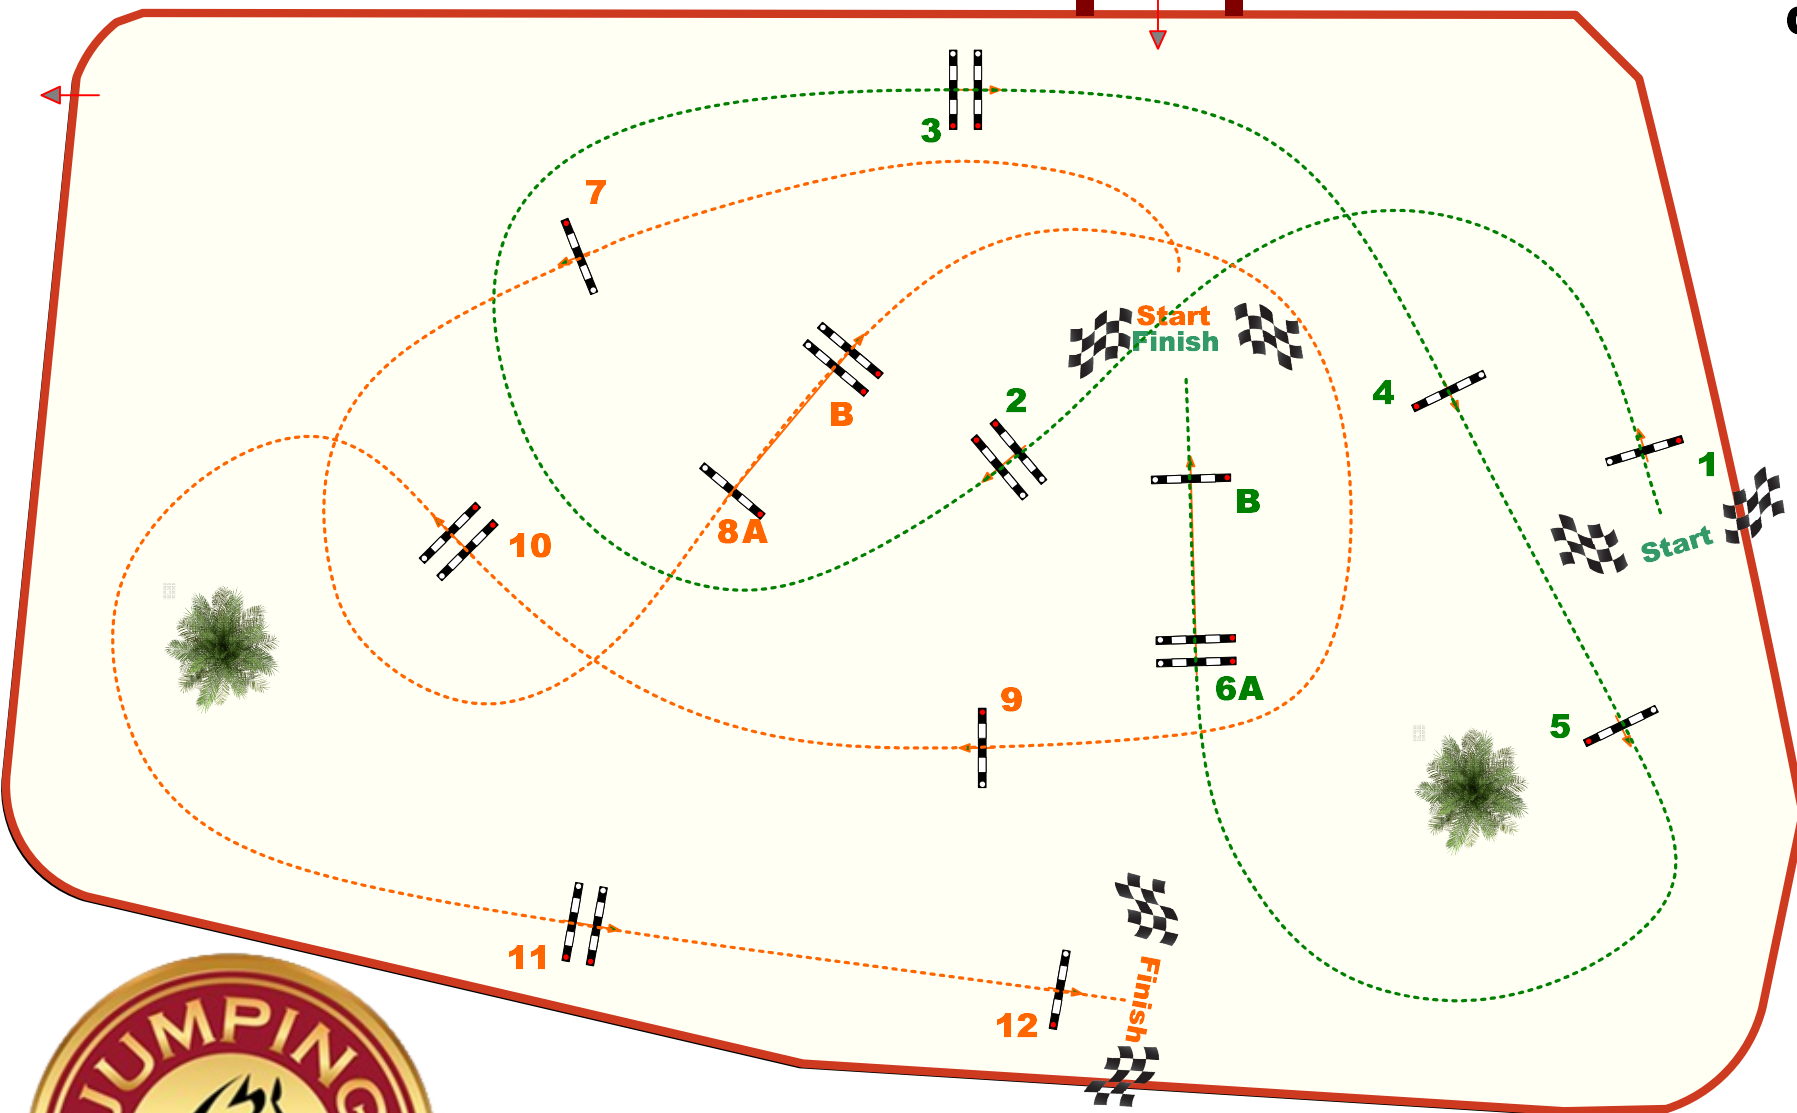

Epreuve No.: 22

Amateur 1

Grand - Prix JOONE Paris

dimanche 16 juin 2024

1^o partant : 15:00

Barème: A Temps différé

Hauteur : 1,20 m

1^o partie:

Vitesse: 350 m/min
Distance: 260 m
Temps accordé: 45 sec
Temps limite: 90 sec

Obstacles:
Efforts:

2^o partie:

Distance: 250 m
Temps accordé: 43 sec
Temps limite: 86 sec

JOONE

PARIS

Jury

Course Designer
Laurent Seychal