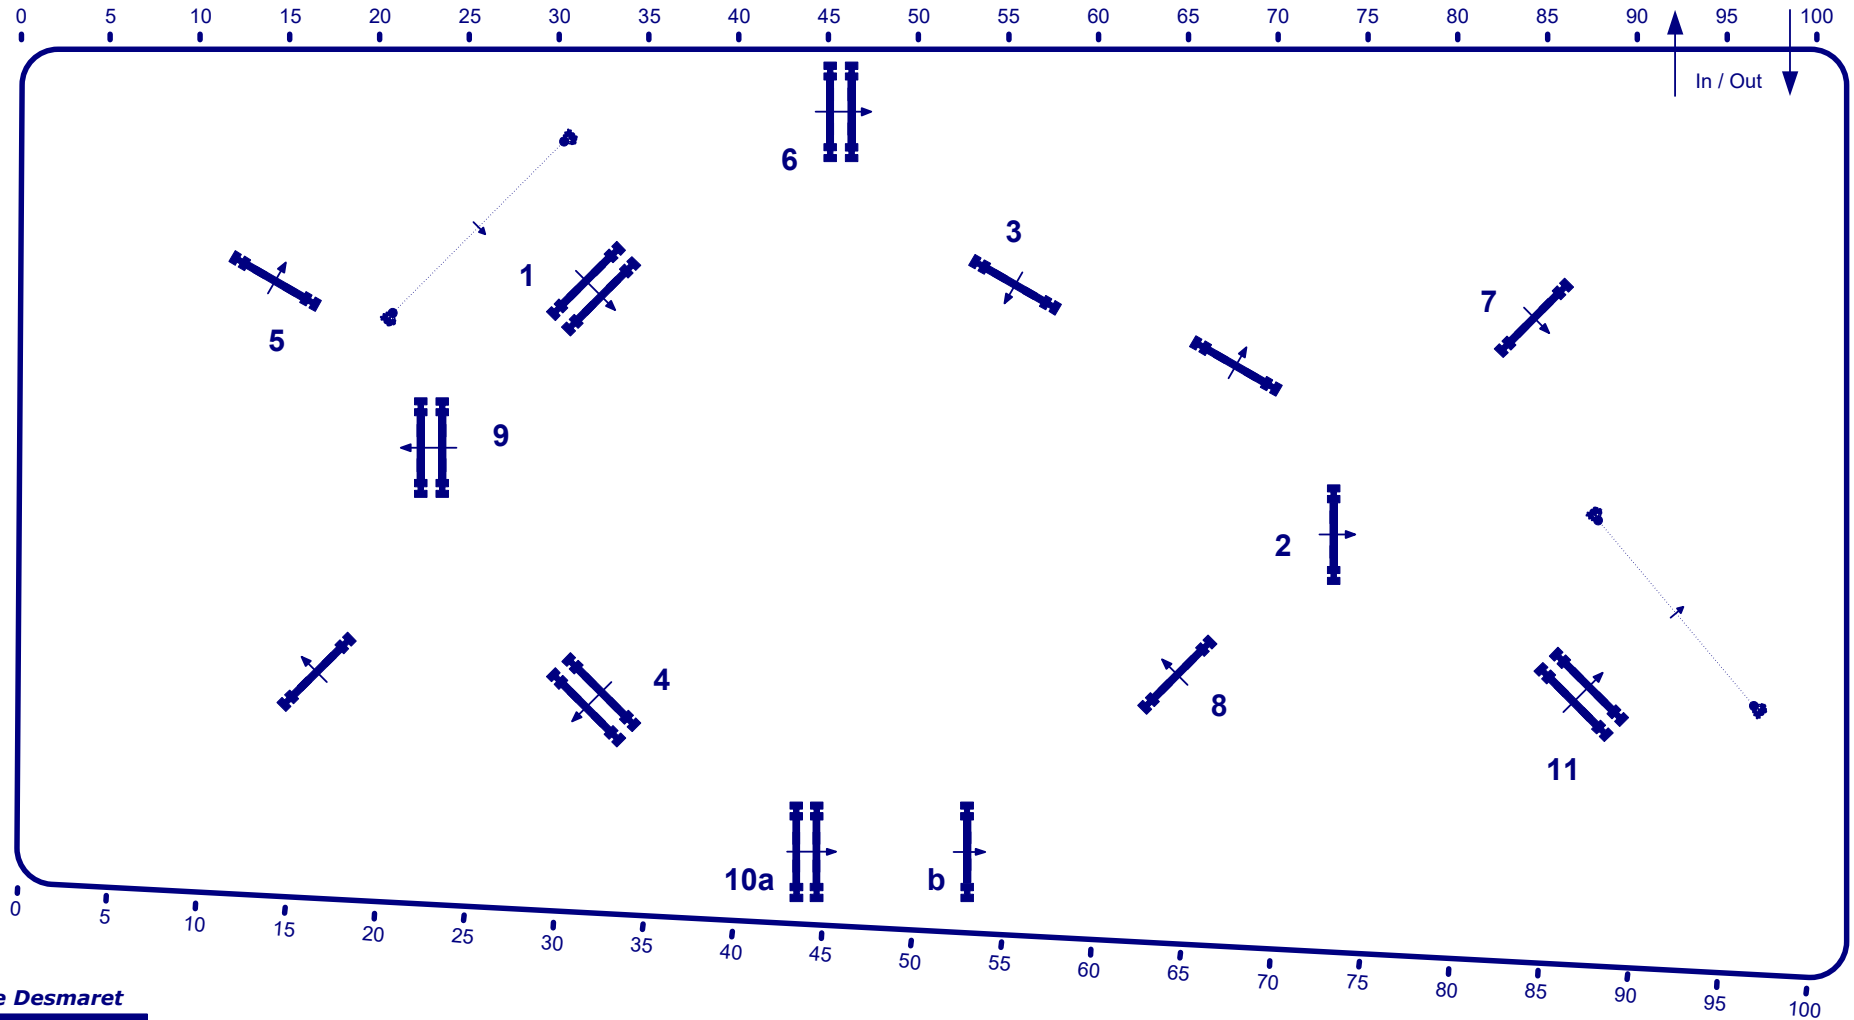

# Haras de Voise

Class No.: 1

Epreuve préparatoire

Barème A sans chrono sans barrage

vendredi 14 juin 2024

Table: A  
 RG National :  
 RG FEI / Art : 238.1.1  
 Hauteur : 0,95 m  
 Catégorie (s) : AM4

Vitesse : 350 m/min  
 Distance : 520 m  
 Tps accordé : 90 sec  
 Tps limite : 180 sec

Obstacles : 11  
 Efforts : 12  
 Sec de Penalités :  
 Combinaison fermée :

Barrage :  
 Distance : 0 m  
 Tps accordé : 0 sec  
 Tps limite : 0 sec

2nde étape :  
 Distance : 0 m  
 Tps accordé : 0 sec  
 Tps limite : 0 sec