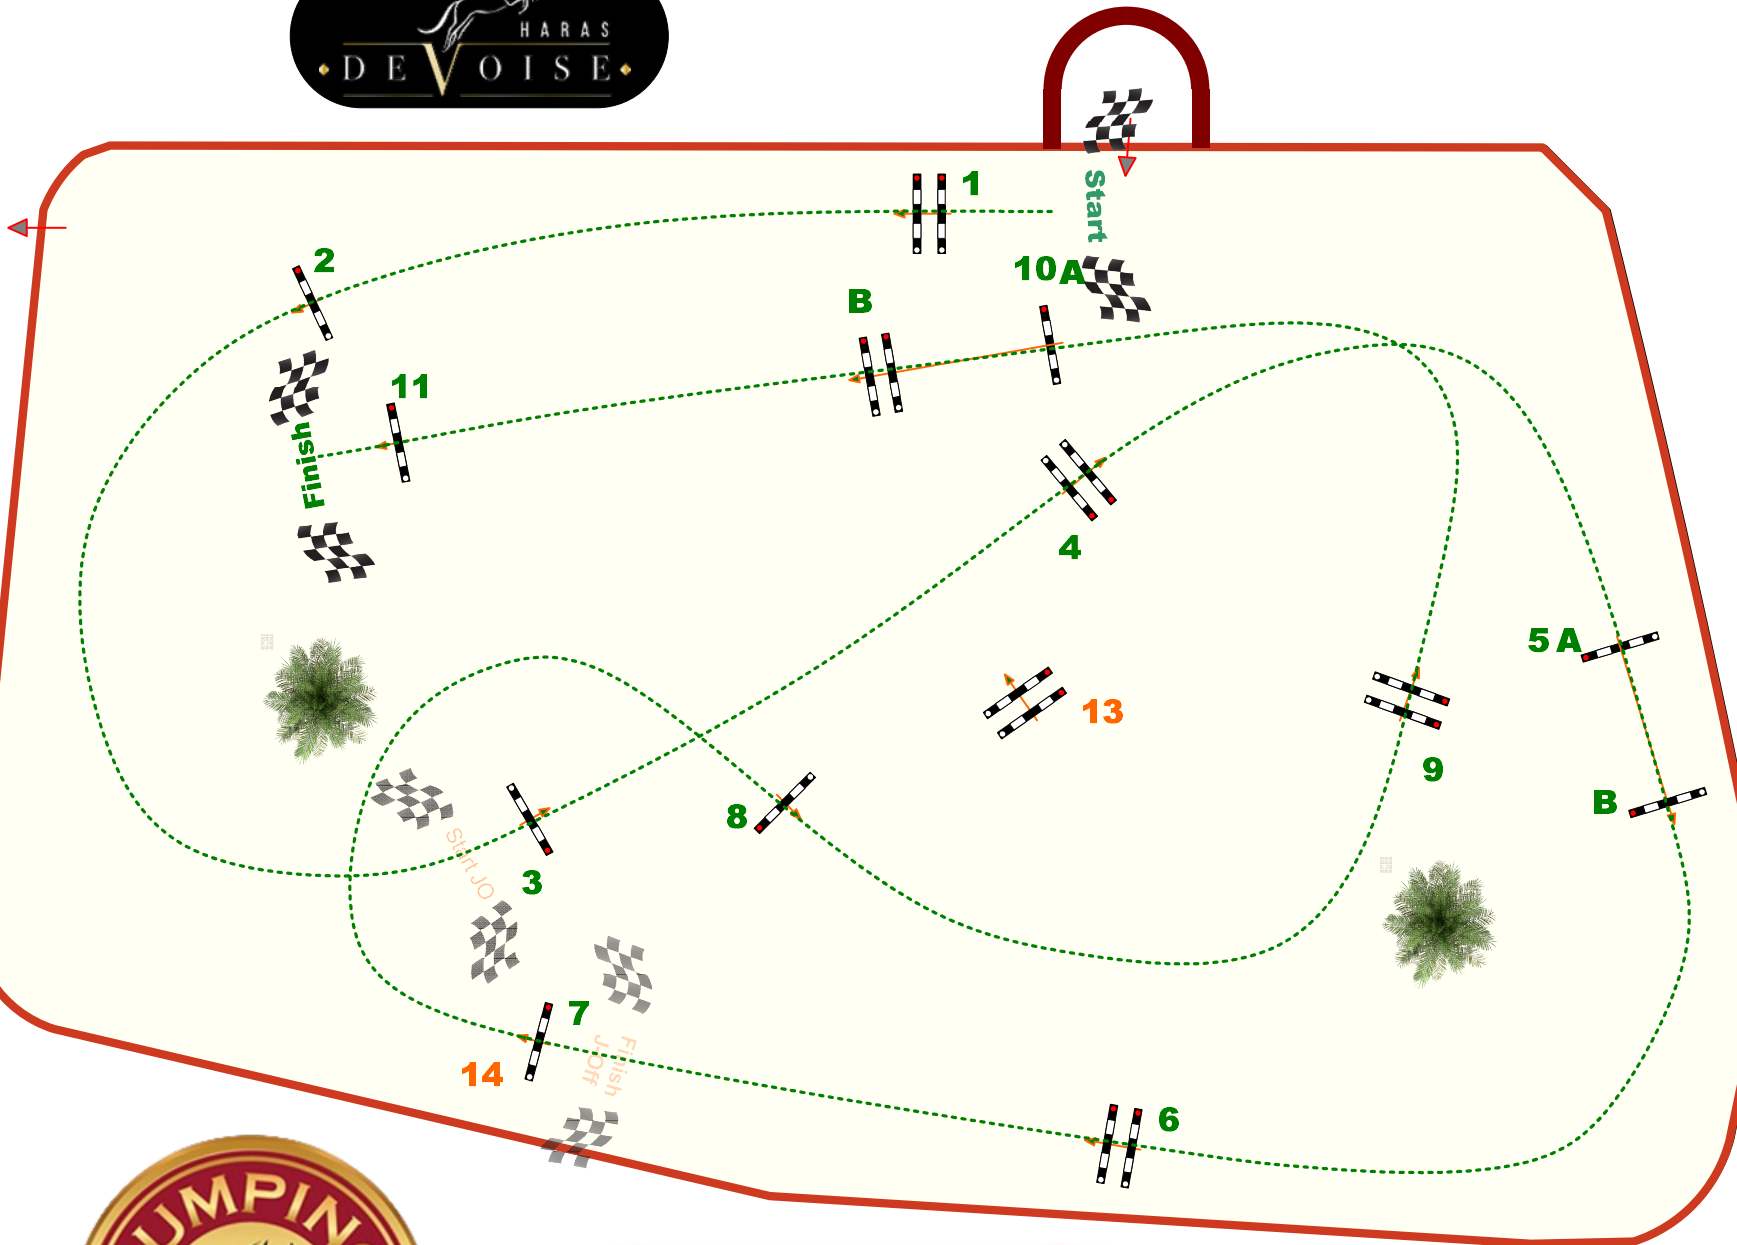

Epreuve No.: 14

Grand-Prix Am 2

CWD

dimanche 19 mai 2024

1er partant : 13:30

Barème : A au chronomètre

Hauteur : 1,10 m

Vitesse : 350 m/min

Distance : 400 m

Temps accordé : 69 sec

Temps limite : 138 sec

Obstacles : 11

Efforts : 13

Barrage au chronomètre:

3 4 5AB 13 11 14

Distance : 230 m

Temps accordé : 40 sec

Temps limite : 80 sec