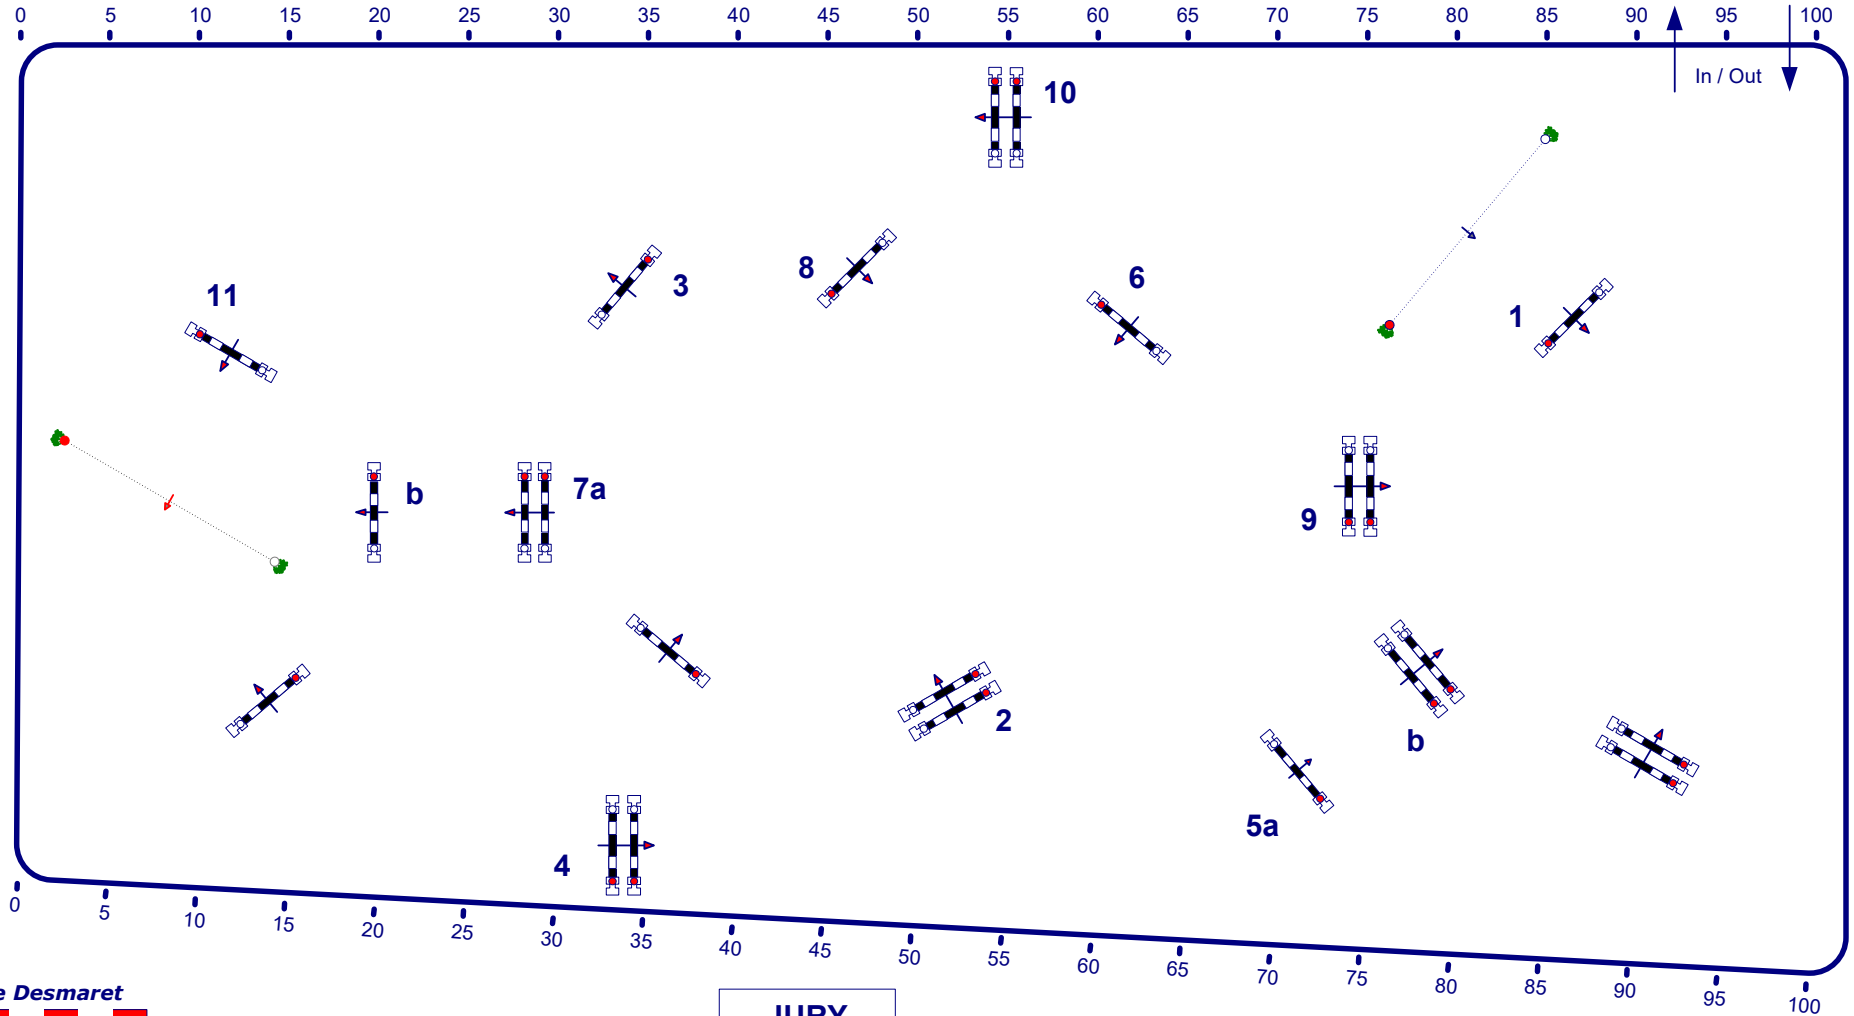

Haras de Voise

Class No.: 11

Epreuve de vitesse

Barème A chrono sans barrage

samedi 15 juin 2024

Table: A
 RG National :
 RG FEI / Art : 238.2.1
 Hauteur : 1,05 m

Vitesse : 350 m/min
 Distance : 510 m
 Tps accordé : 88 sec
 Tps limite : 176 sec

Obstacles : 11
 Efforts : 13
 Sec de Penalités :
 Combinaison fermée :

Barrage :
 Distance : 0 m
 Tps accordé : 0 sec
 Tps limite : 0 sec

2nde étape :
 Distance : 0 m
 Tps accordé : 0 sec
 Tps limite : 0 sec