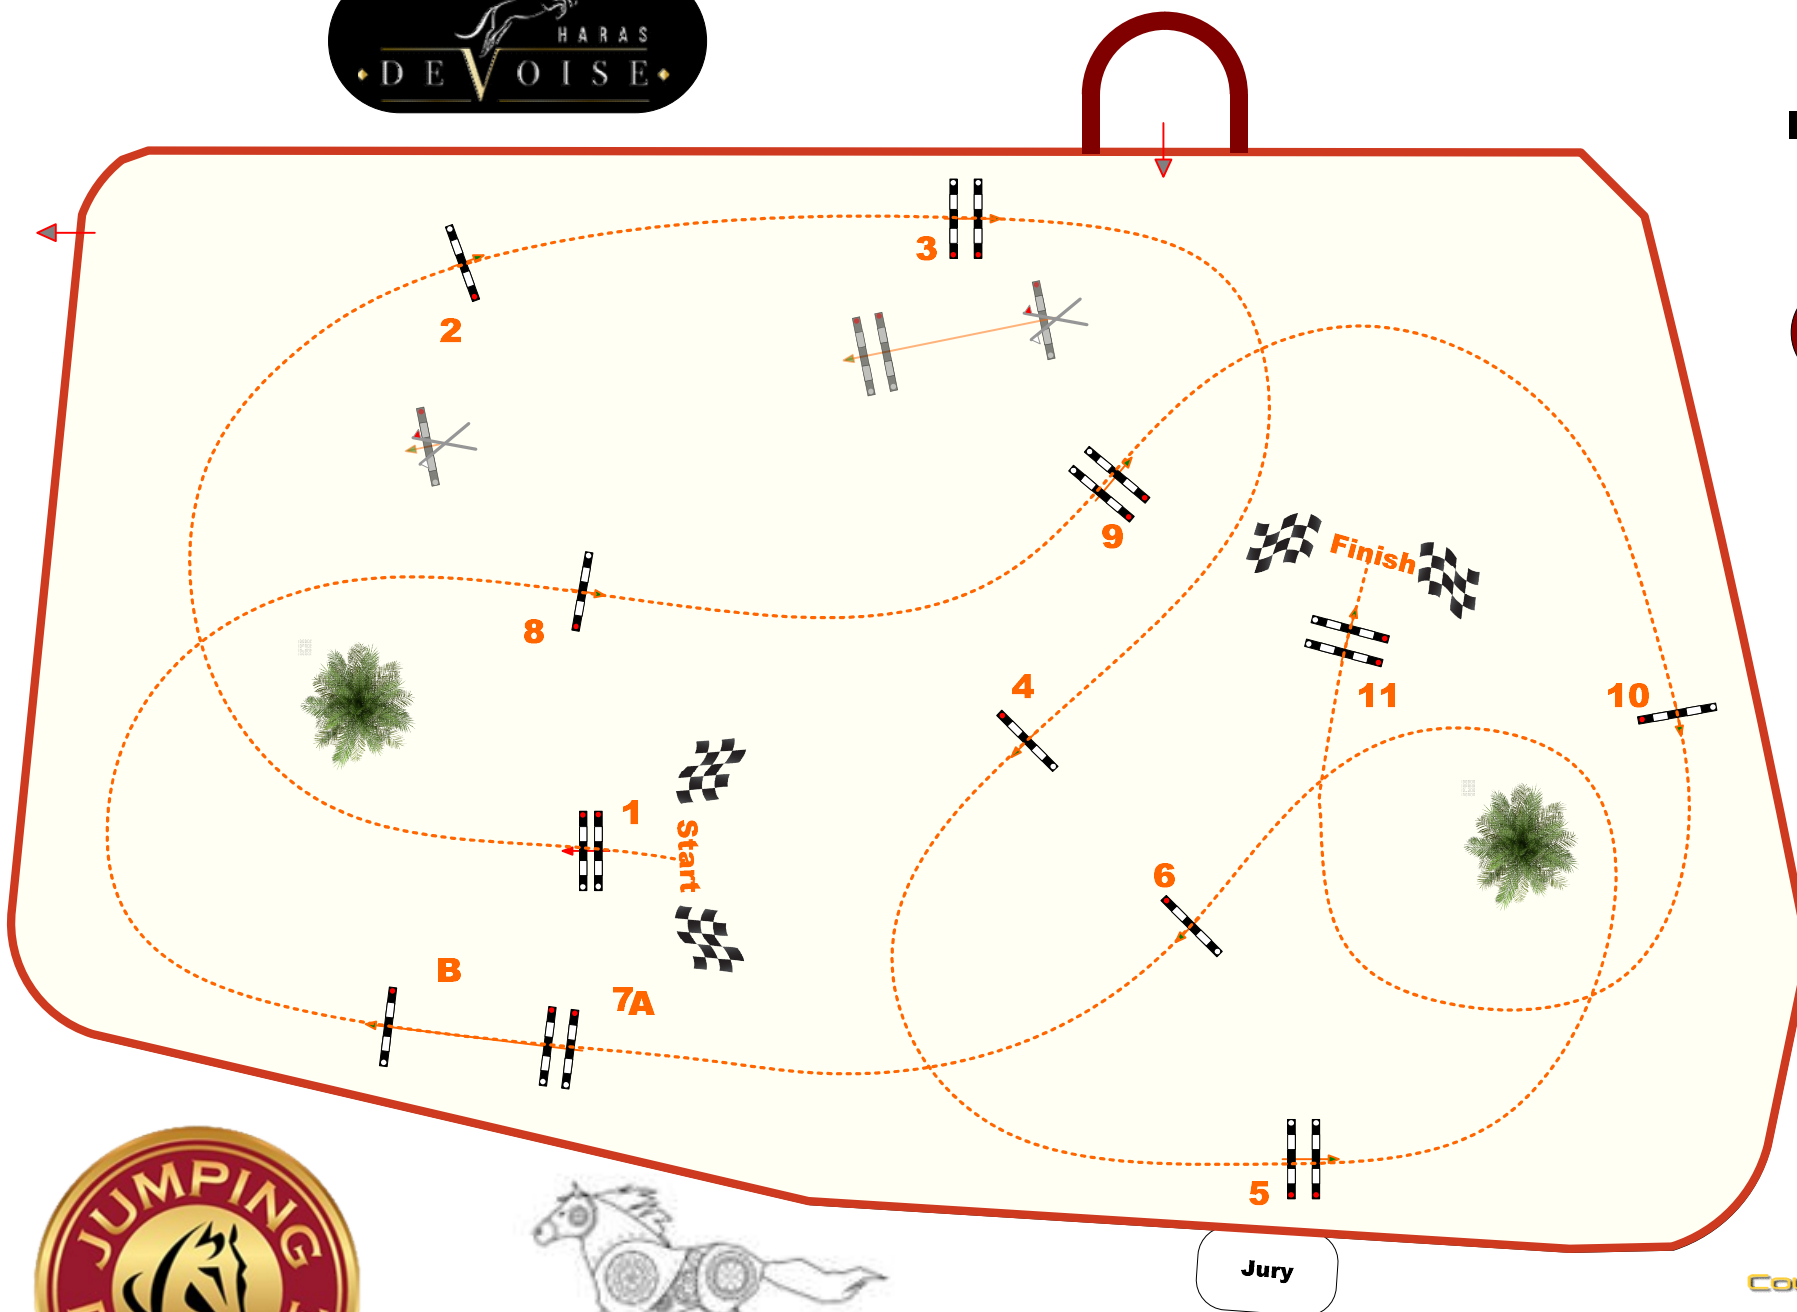

Epreuve No.: 10

Epreuve de vitesse

Prix Ekine & Co

samedi 15 juin 2024

1^o partant : 8:30

Piste Floride

Barème: A au chrono

Hauteur : 1,00 m

1^o partie:

Vitesse: 350 m/min

Distance: 450 m

Temps accordé: 78 sec

Temps limite: 156 sec

Obstacles: 11

Efforts: 12

Jury