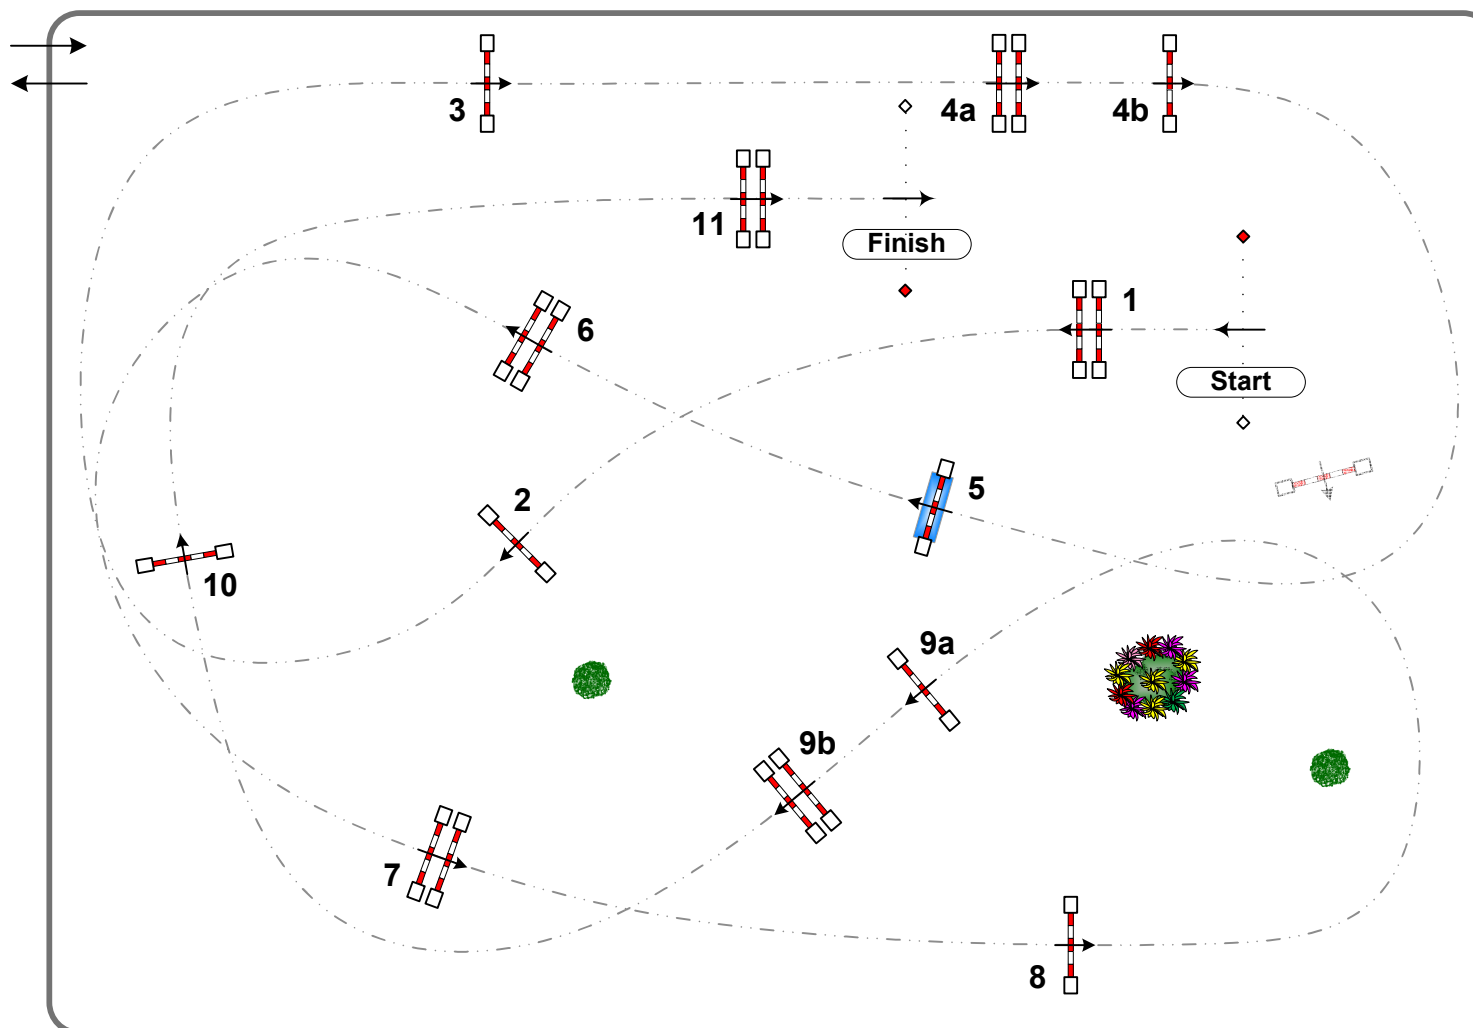

26

CABOURG CLASSIC

CABOURG CLASSIC

Class n° 26

dimanche 12 mai 2024

Label : CSI 1*

Height : 1,30 m

Table A, one round against the clock

Speed : 350 m/min

Distance : **470 m**

Time allowed : **81 sec**

Time limit : 162 sec

Piste de la Dives

Jury

Course designer team
Gérard Lachat (SUI)
Jean Christophe Laparra (FRA)
Jean-Sébastien Brenier (FRA)
Elodie Lobadowsky (FRA)