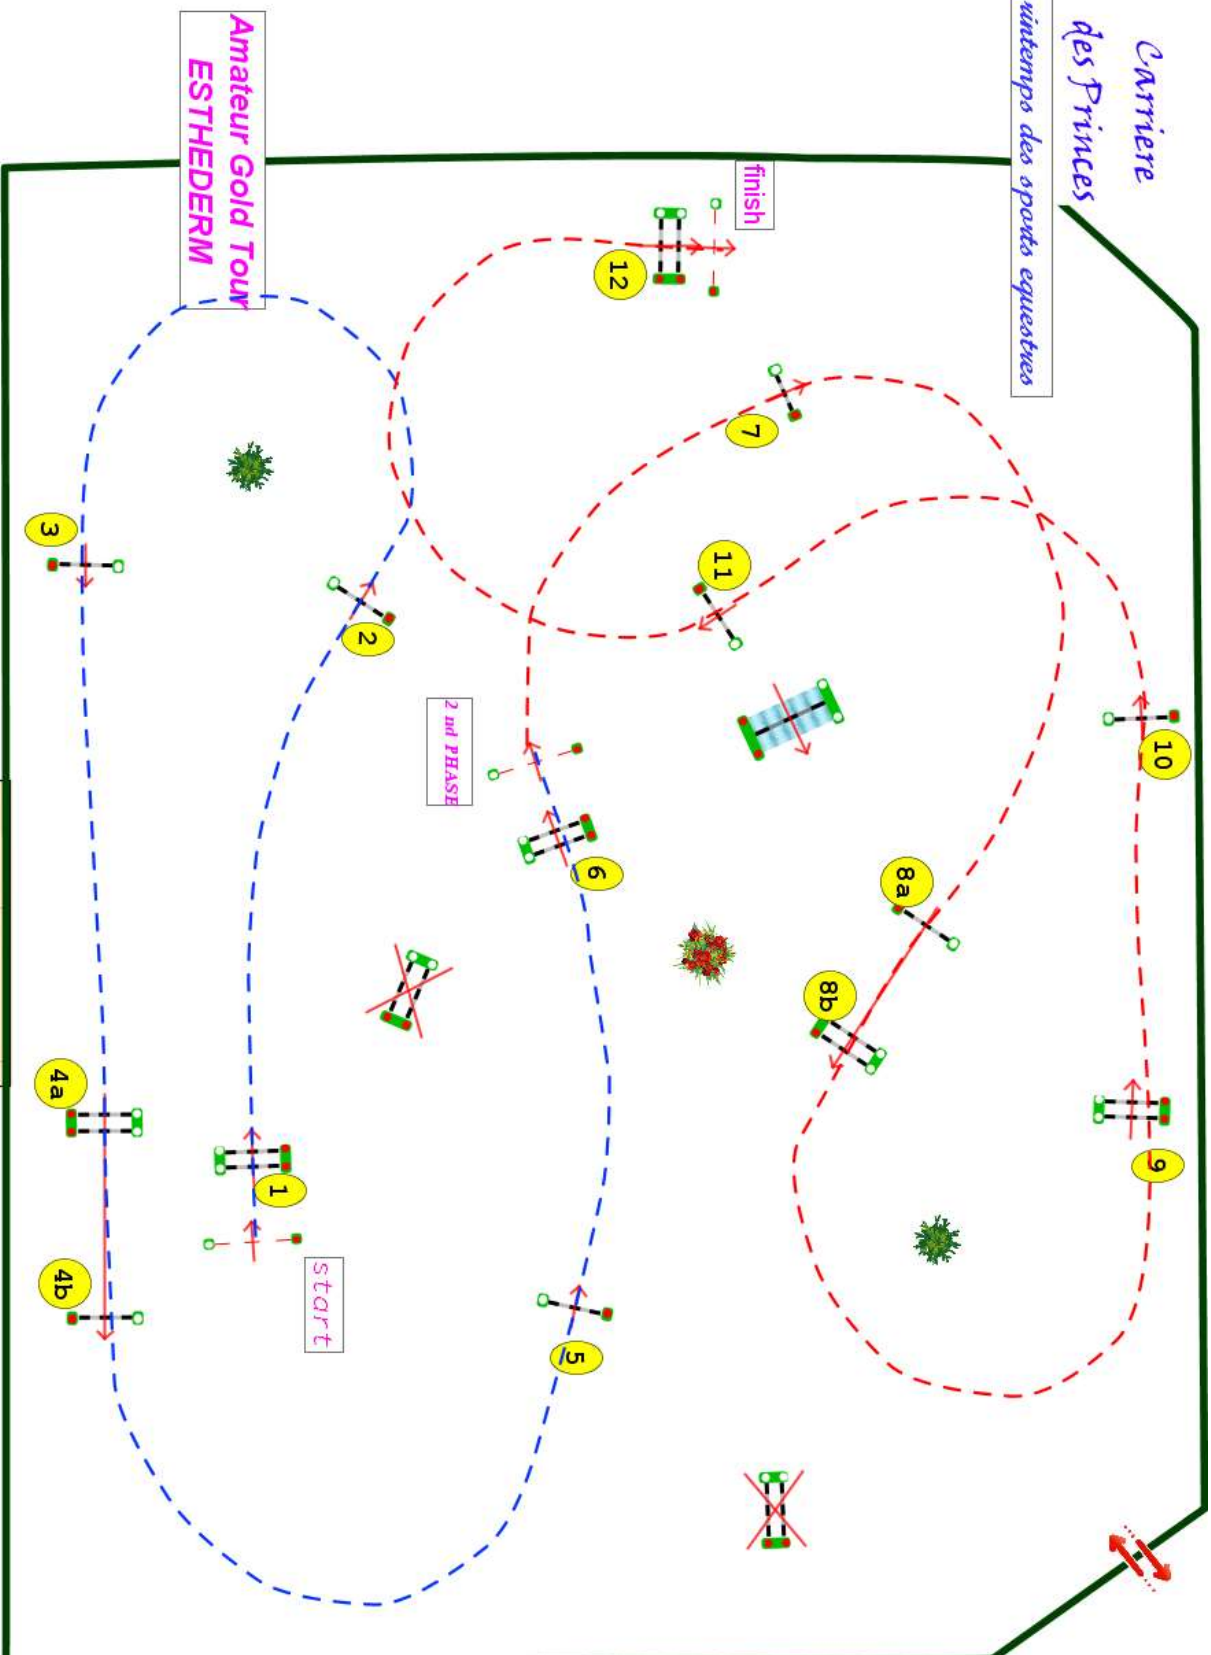

Type : AGT

ESTHEDERM

Catégorie : AM

Indice : 1

Hauteur : 1.2m

Vitesse epr : 350m/m

Barème : SPECIAL TWO

PHASES

Article : 274.2.5

Distance : 250.0m

Tps accordé : **43S**

Tps limite : 86s

Barème : WITHOUT JUMP

OFF

Distance : 270.0m

Tps accordé : **47S**

Tps limite : 94s

Carrière
des Princes

pointemps des sports equestres

Jury