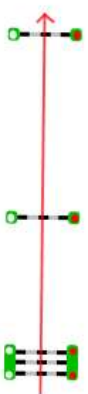

Type : championnat pro elite

Catégorie : pro elite

Indice : elite

Hauteur : 1.55m

Vitesse epr : 400m/m

Barème : 2 manches ss chrono

Carrière
des Princes

3eme etape pro elite